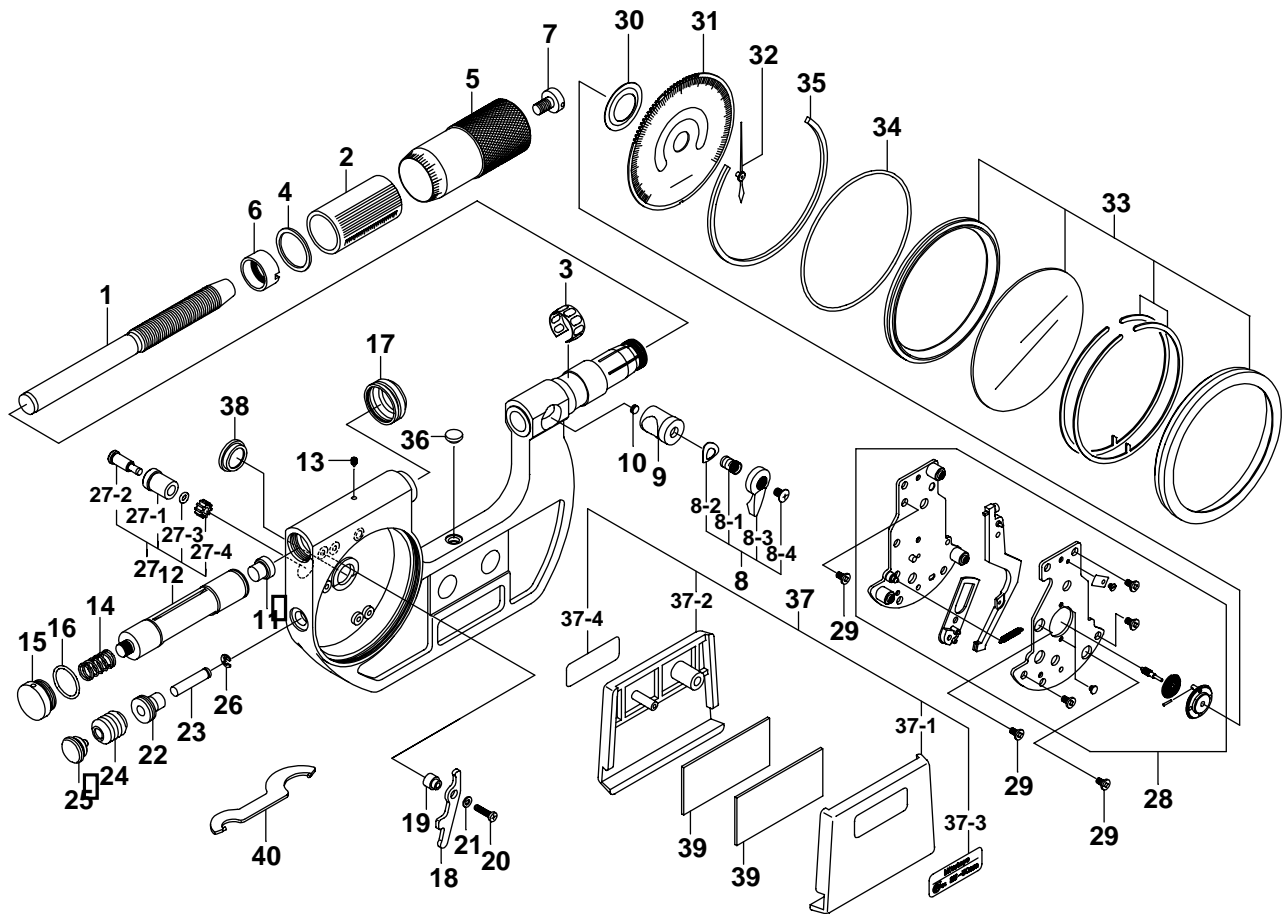

**INDICATING MICROMETERS
Series 510**

Ref. No. 510-4-2000-DEC 1/2

**510シリーズ(IDM-R) □
指示マイクロメータ □**

キー No.	ブヒンメイ □	PART NAME	販売区分 □ CATEGORY	CODE NO. コードNo.						KEY NO.
				510-122 (IDM-50R)	510-123 (IDM-75R)	510-124 (IDM-100R)	510-132 (IDM-2'R)	510-133 (IDM-3'R)	510-134 (IDM-4'R)	
1	スピンドル	SPINDLE	Y	04AAA256B			04AAA257B			1
2	ガイドウ	SLEEVE		204697	204698	204699	200130			2
3	バネリング	SPRING		307773						3
4	リング	SPACER						305344	305345	4
5	シムブル	THIMBLE	Y	200375			200376			5
6	テーバナット	NUT, ADJ	Y	04GAA115						6
7	トメネジ	SCREW THIMBLE		200366						7
8	クランプASSY	CLAMP ASSY		950063						8
8-1	クランプネジ	CLAMP SCREW		200422						8-1
8-2	スプリングワッシャ	SPRING WASHER		200420						8-2
8-3	クランプハシ	CLAMP HANDLE		200426						8-3
8-4	トメネジ	SET SCREW		200424						8-4
9	クランプカラー	CLAMP COLLAR		04AAA260						9
10	トメネジ	SET SCREW		201193						10
11	アンビル	ANVIL	Y1	04AAA261						11
12	アンビルボンタイ	RETAINER, ANVIL	Y	04AAA206						12
13	キービス	KEY SCREW		04AAA143						13
14	アッシュコイルバネ	SPRING		212426						14
15	フクロナット	NUT, CAP		04AAA208						15
16	Oリング	O-RING		04AAA209						16
17	クチモトキャップ	PACKING		04AAA210						17
18	リンク(A)	LINK (A)		04AAA211						18
19	リンクジグ(A)	LINK SHAFT (A)		04AAA212						19
20	ナベコネジ (M2× 8)	SDREW (M2× 8)		383332						20
21	ヒラザガネ (ヨビ2)	WASHER		04AAA213						21
22	ブラケット	BRACKET		04AAA214						22
23	チュウカンスピンドル	SPINDLE INTERMEDIATE		04AAA215						23
24	ゴムキャップ	RUBBER CAP		04AAA216						24

Ref. No. 510-4-2000-DEC 1/2

510 INDICATING MICROMETERS
Series 510

510シリーズ(IDM-R) □
指示マイクロメータ □ **510**