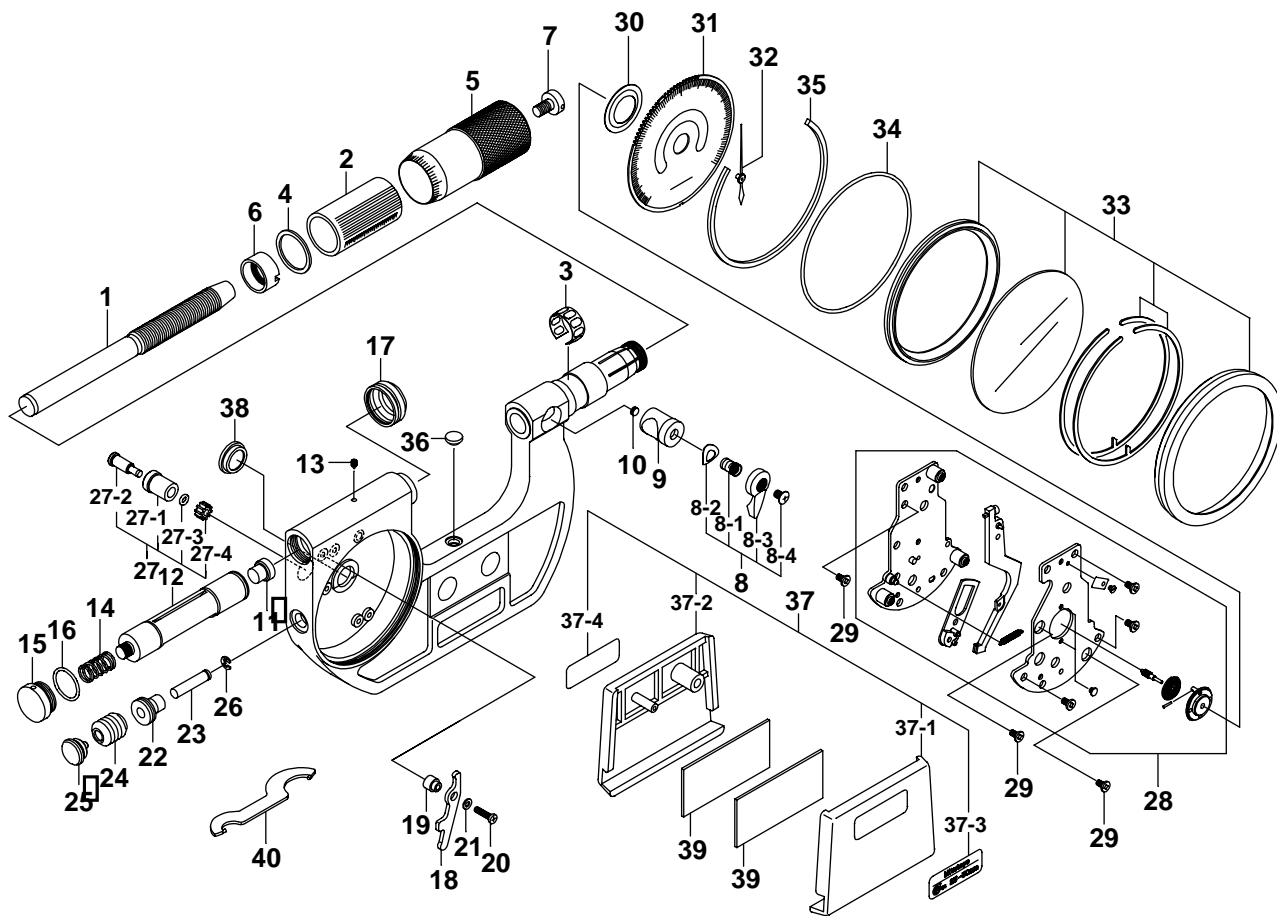

INDICATING MICROMETERS
Series 510

Ref. No. 510-4-2000-DEC 2/2

510シリーズ(IDM-R) □
指示マイクロメータ □

キー No.	ブヒンメイ □	PART NAME	販売区分 □ CATEGORY	CODE NO. コードNo.						KEY NO.
				510-122 (IDM-50R)	510-123 (IDM-75R)	510-124 (IDM-100R)	510-132 (IDM-2*R)	510-133 (IDM-3*R)	510-134 (IDM-4*R)	
25	スタートネジ	SCREW, START					04AAA217			25
26	Eガタトメワ	SNAP RING					203476			26
27	ゼロチョウセイツマミASSY	KNOB, ADJ, ASSY					04AZA101			27
27-1	ブラケット	BRACKET					04AAA218			27-1
27-2	チョウセイツマミ	KNOB, ADJ					04AAA219			27-2
27-3	Oリング	O-RING					04AAA220			27-3
27-4	ヒラハグルマ	GEAR					04AAA221			27-4
28	ムーブメントASSY	MOVEMENT	Y				21JZA197			28
29	ナベコネジ (M2× 3.5)	SCREW (M2× 3.5)					138862			29
30	バネザガネ	SPRING WASHER					212451			30
31	メモリイタ	DIAL				04AAA222		04AAA223		31
32	チョウシンASSY	HAND DIAL ASSY					900573			32
33	マドワケASSY	BEZEL ASSY					04AZA104			33
34	Oリング	O-RING					04AAA240			34
35	スペーサー	SPACER					04AAA229			35
36	ゴムキャップ	RUBBER CAP					04AAA268			36
37	フレームカバーASSY	FRAME COVER ASSY		04AZA117	04AZA118	04AZA119	04AZA121	04AZA122	04AZA123	37
37-1	フレームカバーオモテ	FRAME COVER FRONT					04AAA271			37-1
37-2	フレームカバーウラ	FRAME COVER BACK					04AAA271			37-2
37-3	ネームプレートオモテ	NAME PLATE FRONT		04AAA272	04AAA273	04AAA274	04AAA275	04AAA276	04AAA277	37-3
37-4	ネームプレートウラ	NAME PLATE BACK		04AAA278	04AAA279	04AAA280	04AAA281	04AAA282	04AAA283	37-4
38	ゴムキャップ	RUBBER CAP					04AAA239			38
39	プレート	PLATE					04AAA284			39
40	スパナ	SPANNER					200154			40
	【包装資材】	【PACKING】								
	カクノウパコ	HOUSING CASE		04MZA082	04MZA083	04MZA084	04MZA082	04MZA083	04MZA084	
	ケシヨウケース	PAPER CASE		471432	471433		471432		471433	

Ref. No. 510-4-2000-DEC 2/2

510 INDICATING MICROMETERS
Series 510

510シリーズ(IDM-R) □
指示マイクロメータ □ **510**