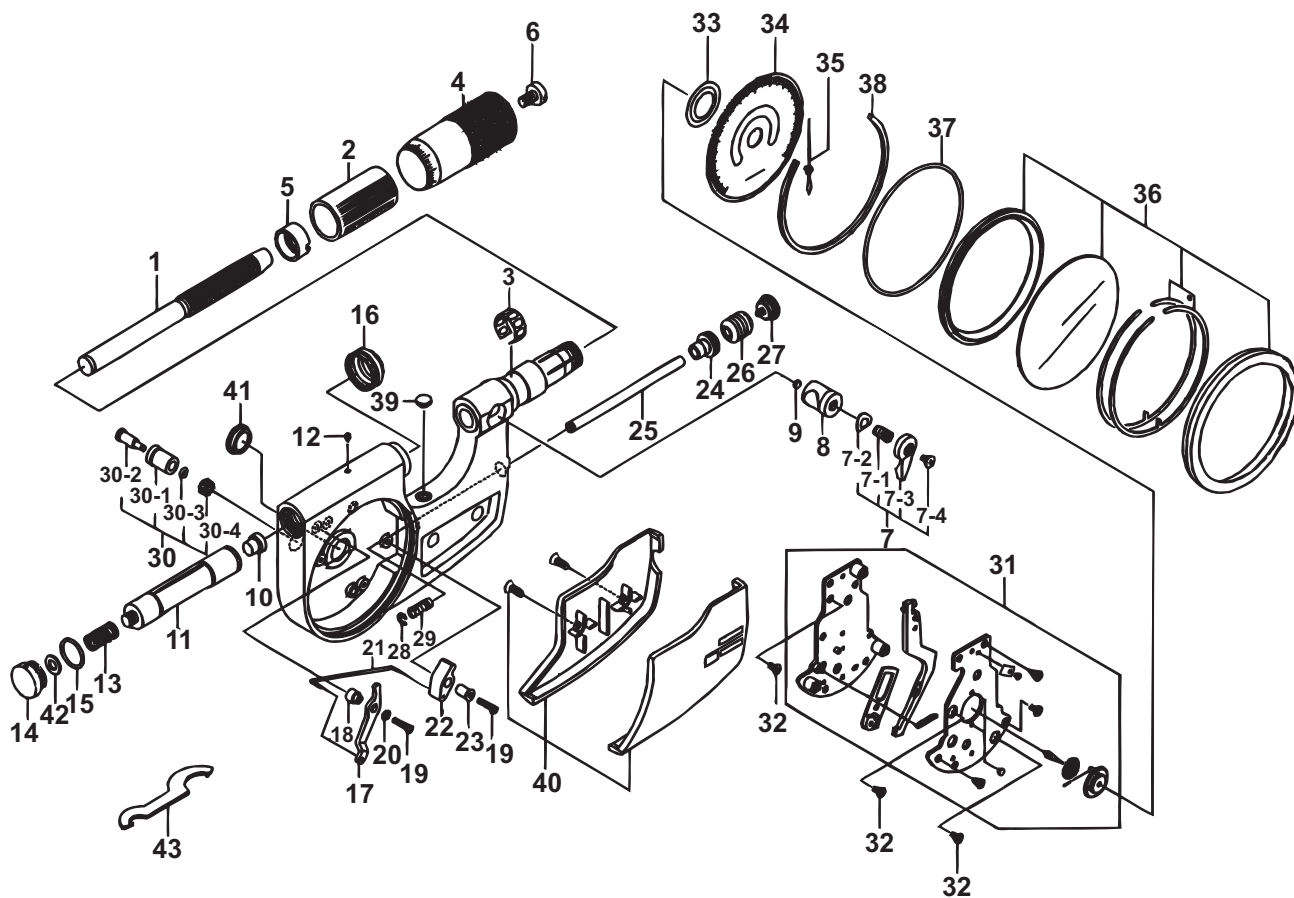

**INDICATING MICROMETERS**  
Series 510

Ref. N o. 510 -5-2000-DEC 2/2

**510シリーズ(IDM-R)**  
指示マイクロメータ

キー No.	ブヒンメイ	PART NAME	販売区分 CATEGORY	CODE NO. コードNo.		KEY NO.
				510-121 (IDM-25R)	510-131 (IDM-1'R)	
25	チュウカンスピンドル	SPINDLE INTERMEDIATE		04AAA266		25
26	ゴムキャップ	RUBBER CAP		04AAA216		26
27	スタートネジ	SCREW, START		04AAA217		27
28	Eガタトメワ	SNAP RING		203476		28
29	アッシュクコイルバネ	SPRING		04AAA267		29
30	ゼロチョウセイツマミASSY	KNOB, ADJ, ASSY		04AZA101		30
30-1	ブラケット	BRACKET		04AAA218		30-1
30-2	チョウセイツマミ	KNOB, ADJ		04AAA219		30-2
30-3	オリング	O-RING		04AAA220		30-3
30-4	ヒラハグルマ	GEAR		04AAA221		30-4
31	ムーブメントASSY	MOVEMENT	Y	21JZA197		31
32	ナベコネジ (M2× 3.5)	SCREW (M2× 3.5)		138862		32
33	バネザガネ	SPRING WASHER		212451		33
34	メモリイタ	DIAL		04AAA222	04AAA223	34
35	チョウシンASSY	HAND DIAL ASSY		900573		35
36	マドワケASSY	BEZEL ASSY		04AZA104		36
37	オリング	O-RING		04AAA240		37
38	スペーサー	SPACER		04AAA229		38
39	ゴムキャップ	RUBBER CAP		04AAA268		39
40	フレームカバーASSY	FRAME COVER ASSY		04AZA116	04AZA120	40
41	ゴムキャップ	RUBBER CAP		04AAA239		41
42	ヒラザガネ(ヨビ4)	WASHER		350613		42
43	スパナ	SPANNER		200154		43
	【包装資材】	【PACKING】				
	カクノウバコ	HOUSING CASE		04MZA081		
	ケシヨウケース	PAPER CASE		471431		

Ref. N o. 510 -5-2000-DEC 2/2

**510** INDICATING MICROMETERS  
Series 510

510シリーズ(IDM-R)  
指示マイクロメータ **510**