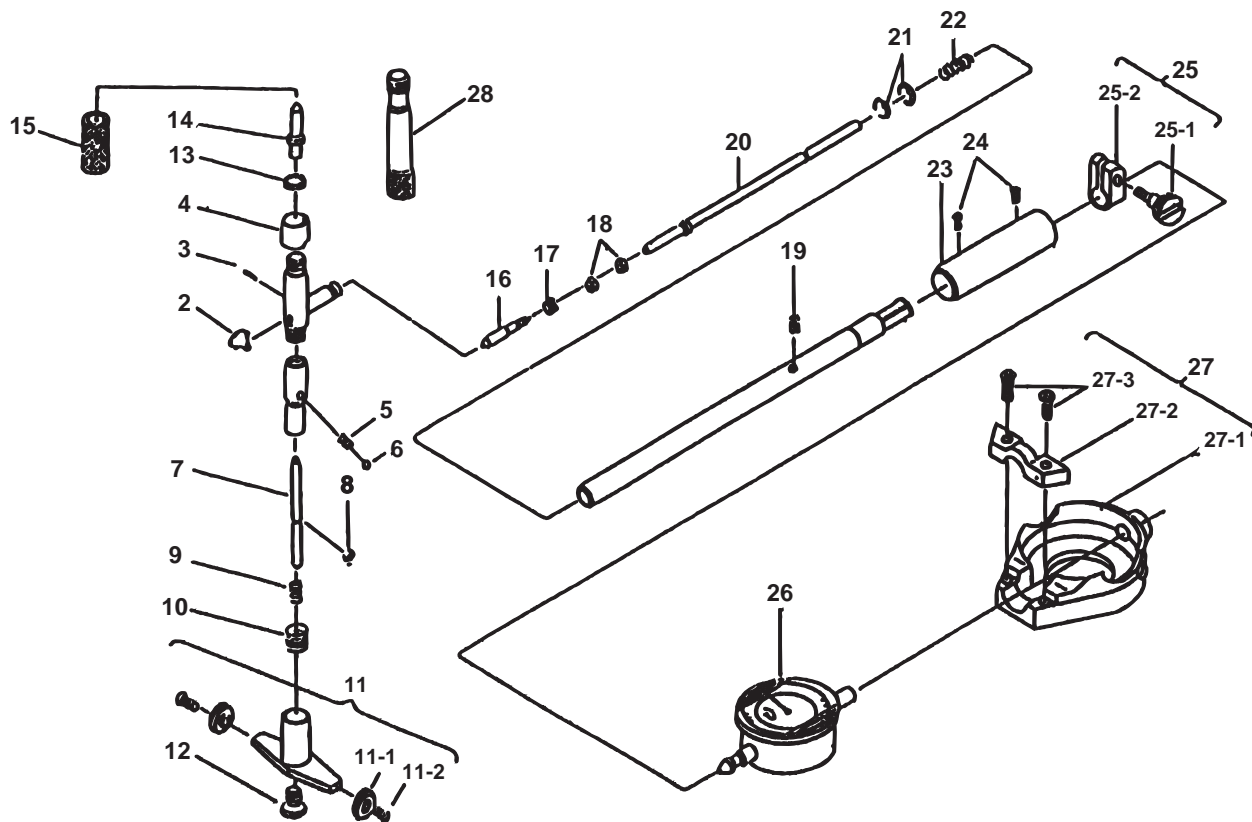

BORE GAGES
Series 511

Ref. No. 511-23-1996-JAN-1/2

511シリーズ(CG)
シリンダゲージ

キー No.	ブヒンメイ	PART NAME	販売区分 CATEGORY	CODE NO. コードNo.				KEY NO.
				511-130 511-176 511-179 (CG-250)	511-131 511-177 511-180 (CG-400)	511-130-05 511-176-05 511-179-05 (CG-250)	511-131-05 511-177-05 511-180-05 (CG-400)	
2	カム	CAM				203396		2
3	カムピン	PIN, CAM				205672		3
4	フタ	LID				207352		4
5	スプリング	SPRING				205772		5
6	コウキュウφ5	STEEL BALLφ5				201553		6
7	コンタクトロッドクミタテ	CONTACT ROD ASSY				206905		7
8	トメワ (E)	SNAP RING (E)				207263		8
9	スプリング	SPRING, ROD				205786		9
10	ガイドスプリング	SPRING, GUIDE				205773		10
11	ローラガイドクミタテ	ROLLER GUIDE ASSY				952360		11
11-1	ローラガイド	ROLLER GUIDE				207279		11-1
11-2	マルサラコネジ	SCREW				209045		11-2
12	ガイドストッパーネジ	SCREW, GUIDE				206909		12
13	ワッシャー (0.5MM)	WASHER (0.5MM)				205467		13
	(1MM)	(1MM)				205461		
	(2MM)	(2MM)				205462		
	(3MM)	(3MM)				205463		
	(4MM)	(4MM)				205464		
	(5MM)	(5MM)				205465		
	(6MM)	(6MM)				205466		
14	アンビルセット	ANVIL SET		952003	902347	951274	902349	14
	アンビル NO. 1	ANVIL NO. 1			202949		202310	
	NO. 2	NO. 2			202950		202311	
	NO. 3	NO. 3			202951		202312	
	NO. 4	NO. 4			202952		202313	
	NO. 5	NO. 5			202953		202314	
	NO. 6	NO. 6		202954			202315	

Ref. No. 511-23-1996-JAN-1/2

511 BORE GAGES
Series 511

511シリーズ(CG) **511**
シリンダゲージ