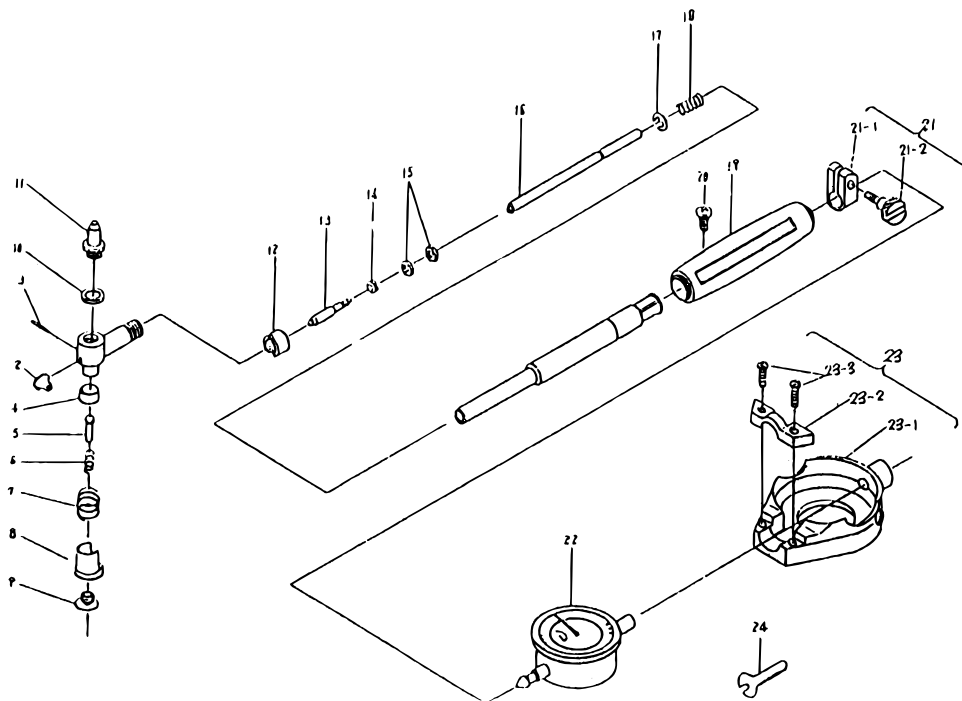

BORE GAGES
Short Leg Type
Series 511

Ref. No. 511-27-1990-JUL

511シリーズ(CGB)
短脚シリンダゲージ

KEY NO.	PART NAME	CODE NO. コードNo.		ブヒンメイ	キー No.
		511-451 511-461 511-471 (CGB-35)	511-481 511-491 (CGB-1.4*)		
2	CAM	203391		カム	2
3	PIN, CAM	203452		カムピン	3
4	WASHER, CYLINDRICAL	205619		シリンダリカルワッシャー	4
5	CONTACT ROD ASSY	203392		コンタクトロッドクミタテ	5
6	SPRING, ROD	205618		スプリング	6
7	SPRING, GUIDE	205620		ガイドスプリング	7
8	ROUND, GUIDE	201411		マルガイド	8
9	SCREW, GUIDE	205622		ガイドストップバーネジ	9
10	WASHER (0.5MM, .02") (1MM, .04") (.08")	205623		ワッシャ (0.5MM, .02") (1MM, .04")	10
		205624		(.08")	
			205625	(.08")	
11	ANVIL SET	951266	951267	アンビルセット	11
	ANVIL (18MM, 0.7")	202233	202242	アンビル (18MM, 0.7")	
	(20MM, 0.8")	202234	202243	(20MM, 0.8")	
	(22MM, 0.9")	202235	202244	(22MM, 0.9")	
	(24MM, 1.0")	202236	202245	(24MM, 1.0")	
	(26MM, 1.1")	202237	202246	(26MM, 1.1")	
	(28MM, 1.2")	202238	202247	(28MM, 1.2")	
	(30MM, 1.3")	202239	202248	(30MM, 1.3")	
	(32MM, 1.4")	202240	202249	(32MM, 1.4")	
	(34MM)	202241		(34MM)	
12	RETAINER, GUIDE	205644		ガイドウケ	12
13	DRIVING PIN	203393		ドライバーピン	13
14	SCREW	205646		アナツキネジ	14
15	HEX-NUT	205647		ロツカクナツ	15
16	DRIVING ROD	212183	212184	ドライバーロッド	16
17	SNAP RING	207176		Eトメワ	17
18	SPRING	206926		スプリング	18
19	GRIP	953477	953478	ニギリ	19
20	SCREW	212478		マルサラコネジ	20
21	CLAMP HOLDER ASSY	902585		クランプホルダークミタテ	21
21-1	CLAMP HOLDER	139662		クランプホルダー	21-1
21-2	CLAMP SCREW	139663		クランプネジ	21-2
22	DIAL INDICATOR	2046EB-08, 2109EB-10	2922B-08, 2923B-10	ダイヤルゲージ	22
23	PROTECTOR, DIAL	902586		ダイヤルホゴカバー	23
23-1	COVER	139661		カバー	23-1
23-2	HOLDER	139484		オサエイタ	23-2
23-3	SET SCREW	190007		ジュウジアナツキナベコネジ	23-3
24	SPANNER	102148		スパナ	24

511 BORE GAGES
Short Leg Type
Series 511

Ref. No. 511-27-1990-JUL

511シリーズ(CGB) **511**
短脚シリンダゲージ