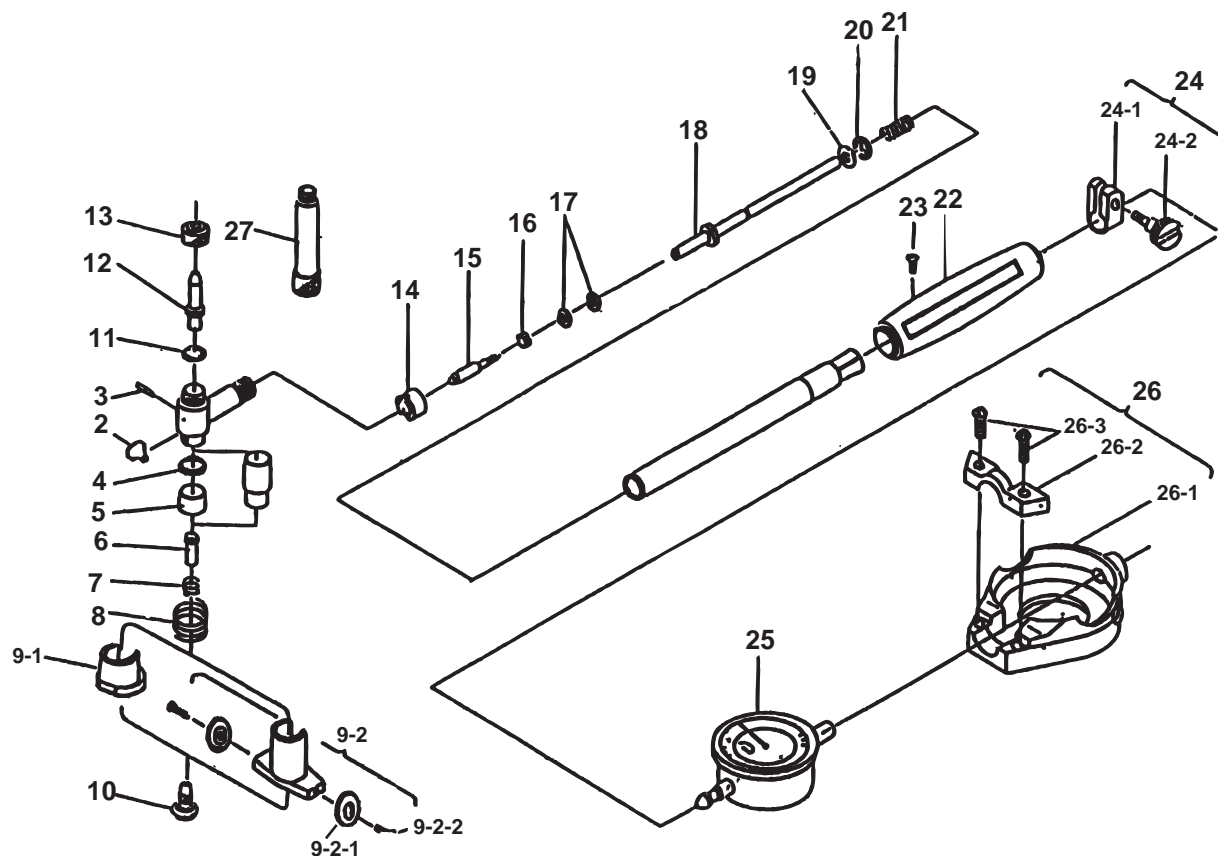

**BORE GAGES**  
Short Leg Type  
Series 511

Ref. No. 511-28-1990-JUL-2/2

**511シリーズ(CGB)**  
短脚シリンダゲージ

キー No.	ブヒンメイ	PART NAME	販売区分 CATEGORY	CODE NO. コードNo.				KEY NO.
				511-452 511-462 511-472 (CGB-60)	511-453 511-463 511-473 (CGB-100)	511-455 511-465 511-475 (CGB-160)	511-454 511-464 511-474 (CGB-150)	
13	サポーティングナット	NUT, ANVIL				205682		13
14	ガイドウケ	RETAINER, GUIDE				205683		14
15	ドライバーピン	DRIVING PIN				203399		15
16	アナツキネジ	SCREW				205698		16
17	ロッカクナット	HEX-NUT				205704A		17
18	ドライバーロッド	DRIVING ROD				953684		18
19	トメワ	SNAP RING				190306		19
20	Eトメワ	SNAP RING				207176		20
21	スプリング	SPRING				206926		21
22	ニギリ	GRIP		207274 953479	953481	953483	953481	22
23	マルサラコネジ	SCREW				212478		23
24	クランプホルダークミタテ	CLAMP HOLDER ASSY				902585		24
24-1	クランプホルダー	CLAMP HOLDER				139662		24-1
24-2	クランプネジ	CLAMP SCREW				139663		24-2
25	ダイヤルゲージ	DIAL INDICATOR				2046EB-08, 2109EB-10		25
26	ダイヤルホゴカバー	PROTECTOR, DIAL				902586		26
26-1	カバー	COVER				139661		26-1
26-2	オサエイタ	HOLDER				139484		26-2
26-3	ジュウジアナツキナベコネジ	SET SCREW				190007		26-3
27	サブアンビル (50MM)	SUB-ANVIL (50MM)					102178	27

**511** BORE GAGES  
Short Leg Type  
Series 511

Ref. No. 511-28-1990-JUL-2/2

511シリーズ(CGB) **511**  
短脚シリンダゲージ