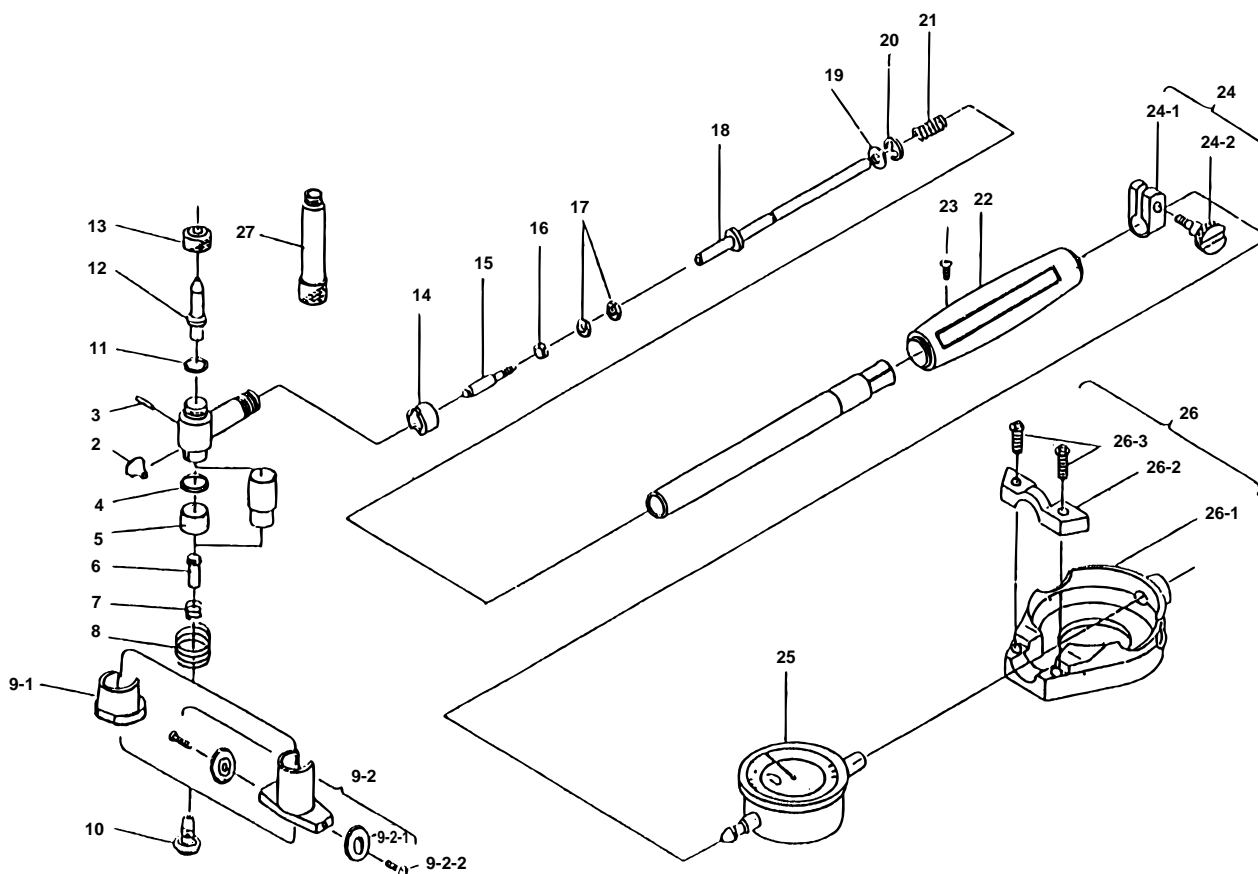

BORE GAGES
Short Leg Type
Series 511

Ref. No. 511-29-1990-JUL-1/2

511シリーズ(CGB)
短脚シリンダゲージ

KEY NO.	PART NAME	CODE NO. コードNo.				ブヒンメイ	キー No.
		511-482 511-492 (CGB-2.5")	511-483 511-493 (CGB-4")	511-485 511-495 (CGB-6.5")	511-484 511-494 (CGB-6")		
2	CAM	203396				カム	2
3	PIN, CAM	207614				カムピン	3
4	WASHER	205674				ワッシャー	4
5	WASHER, CYLINDRICAL	205675	205707	---	205707	シリンドリカルワッシャー	5
6	CONTACT ROD ASSY	203397	203398	207175	203398	コンタクトロッドクミタテ	6
7	SPRING, ROD	205684				スプリング	7
8	SPRING, GUIDE	205677	---	205708	---	ガイドスプリング	8
9-1	ROUND, GUIDE	190752	---	---	---	マルガイド	9-1
9-2	ROLLER GUIDE ASSY	---	952276	952283	952276	ローラガイドクミタテ	9-2
9-2-1	ROLLER GUIDE	---	---	207108	---	ローラガイド	9-2-1
9-2-2	SCREW	---	---	207109	---	マルサラコネジ	9-2-2
10	SCREW, GUIDE	205681	---	212268	---	ガイドストッパーネジ	10
11	WASHER (.02")	---	205457		---	ワッシャー (.02")	11
	(.04")	---	205458		---	(.04")	
	(.08")	---	205459		---	(.08")	
	(.12")	---	205460		---	(.12")	
12	ANVIL SET	952396	952397	952398	952397	アンビルセット	12
	ANVIL NO. E1	---	207510		---	アンビル NO. E1	
	NO. E2	---	207511		---	NO. E2	
	NO. E3	---	207512		---	NO. E3	
	NO. E4	---	207513		---	NO. E4	
	NO. E5	---	207514		---	NO. E5	
	NO. E6	---	207515		---	NO. E6	
	NO. E7	---	---	207516	---	NO. E7	
	NO. E8	---	---	207517	---	NO. E8	
	NO. E9	---	---	207518	---	NO. E9	
	NO. E10	---	---	207519	---	NO. E10	
	NO. E11	---	---	207520	---	NO. E11	
	NO. E12	---	---	207521	---	NO. E12	
NO. E13	---	---	207522	---	NO. E13		

511 BORE GAGES
Short Leg Type
Series 511

Ref. No. 511-29-1990-JUL-1/2

511シリーズ(CGB) 短脚シリンダゲージ **511**