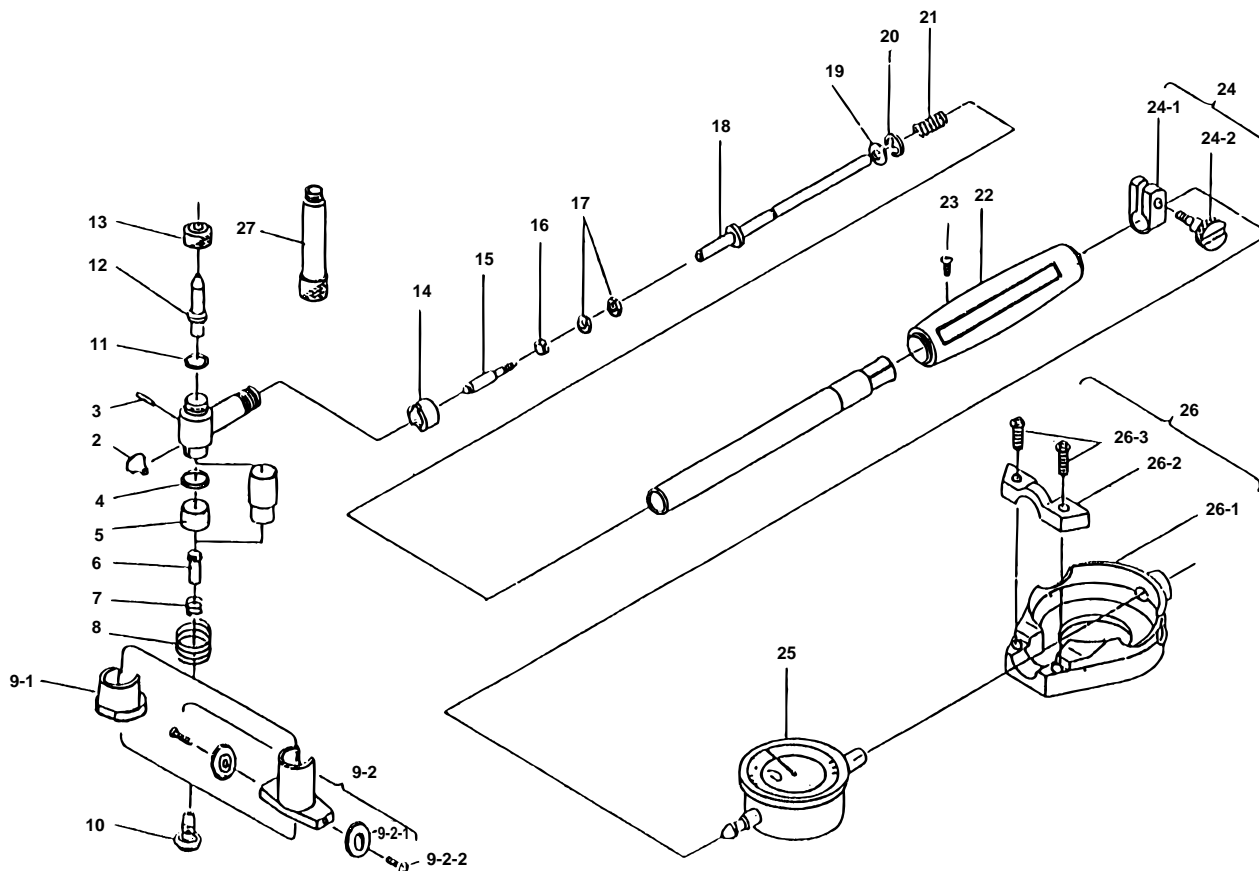

BORE GAGES
Short Leg Type
Series 511

Ref. No. 511-29-1990-JUL-2/2

511シリーズ(CGB)
短脚シリンダゲージ

KEY NO.	PART NAME	CODE NO. コードNo.				ブヒンメイ □	キー No.
		511-482 511-492 (CGB-2.5")	511-483 511-493 (CGB-4")	511-485 511-495 (CGB-6.5")	511-484 511-494 (CGB-6")		
13	NUT, ANVIL	205682				サポーティングナット □	13
14	RETAINER, GUIDE	205683				ガイドウケ □	14
15	DRIVING PIN	203399				ドライバーピン □	15
16	SCREW	205698				アナツキネジ □	16
17	HEX-NUT	205704A				ロックナット □	17
18	DRIVING ROD	953685				ドライバーロッド □	18
19	SNAP RING	190306				トメワ □	19
20	SNAP RING	207176				E トメワ □	20
21	SPRING	207274	206926			スプリング □	21
22	GRIP	953480	953482	953484	953482	ニギリ □	22
23	SCREW	212478				マルサラコネジ □	23
24	CLAMP HOLDER ASSY	902585				クランプホルダークミタテ □	24
24-1	CLAMP HOLDER	139662				クランプホルダー □	24-1
24-2	CLAMP SCREW	139663				クランプネジ □	24-2
25	DIAL INDICATOR	2922B-08, 2923B-10				ダイヤルゲージ □	25
26	PROTECTOR, DIAL	902586				ダイヤルホゴカバー □	26
26-1	COVER	139661				カバー □	26-1
26-2	HOLDER	139484				オサエイタ □	26-2
26-3	SET SCREW	190007				ジュウジアナツキナベコネジ □	26-3
27	SUB-ANVIL (2")				101421	サブアンビル (2")	27

511 BORE GAGES
Short Leg Type
Series 511

Ref. No. 511-29-1990-JUL-2/2

511シリーズ(CGB) **511**
短脚シリンダゲージ