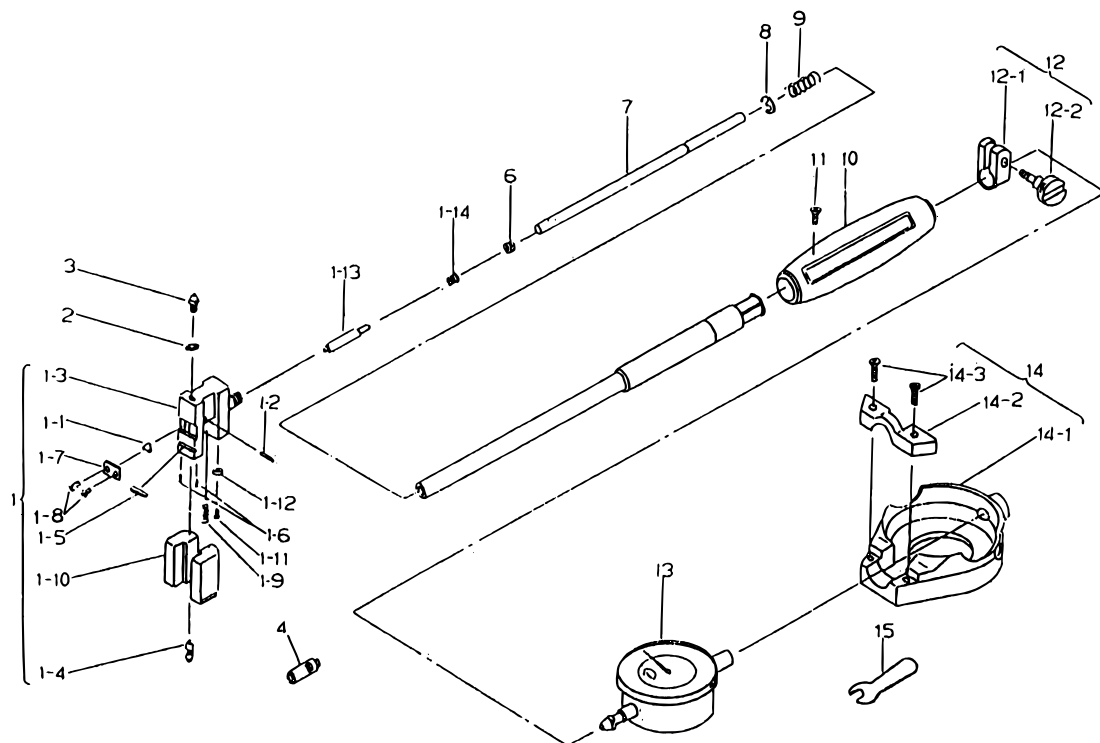

**BORE GAGES**  
Shallow Hole Type  
Series 511

Ref. No. 511-30-1990-JUL-1/2

**511シリーズ(CGF)**  
浅孔シリンダゲージ

KEY NO.	PART NAME	CODE NO. コードNo.				ブヒンメイ	キー No.
		511-401 511-411 511-421 (CGF-35)	511-402 511-412 511-422 (CGF-60)	511-403 511-413 511-423 (CGF-100)	511-404 511-414 511-424 (CGF-150)		
1	HEAD ASSY	902428	902429	902430	902430	ヘッドクミタテ	1
1-1	CAM	203391				カム	1-1
1-2	PIN, CAM	138729		138730		カムピン	1-2
1-3	HEAD	138720	138731		138735	ソクテイシ	1-3
1-4	CONTACT POINT	902409	902411		902413	ストップバー	1-4
1-5	STOPPER	138724		212117		スリワリツキトメネジ	1-5
1-6	SET SCREW	138725		138734		アテイタ	1-6
1-7	PLATE	138727		138728		サラコネジ	1-7
1-8	SCREW	138738		138739		アッシュコイルパネ	1-8
1-9	SPRING	138726	212120		212121	ガイド	1-9
1-10	GUIDE	138721	138732		138736	ジュウジアナツキナベコネジ	1-10
1-11	SCREW			190589		ワッシャー	1-11
1-12	WASHER			190588		ワッシャー	1-12
1-13	DRIVING PIN			902410		アンビル	1-13
1-14	SCREW			212126		アンビル	1-14
2	WASHER SET			953470		アンビルセット	2
	WASHER (0.5MM)			212127		アンビル	
	(1MM)			212128		アンビル	
	(2MM)			212129		アンビル	
	(3MM)			212130		アンビル	
3	ANVIL SET	953471	953473		953475	アンビル	3
	ANVIL NO. 1	212131		212142		アンビル	
	NO. 2	212132		212143		アンビル	
	NO. 3	212133		212144		アンビル	
	NO. 4	212134		212145		アンビル	
	NO. 5	212135		212146		アンビル	
	NO. 6	212136		212147		アンビル	
	NO. 7	212137			212148	アンビル	
	NO. 8	212138			212149	アンビル	
	NO. 9	212139			212150	アンビル	
	NO. 10	212140			212151	アンビル	
	NO. 11	212141			212152	アンビル	

**511** BORE GAGES  
Shallow Hole Type  
Series 511

Ref. No. 511-30-1990-JUL-1/2

511シリーズ(CGF)  
浅孔シリンダゲージ **511**