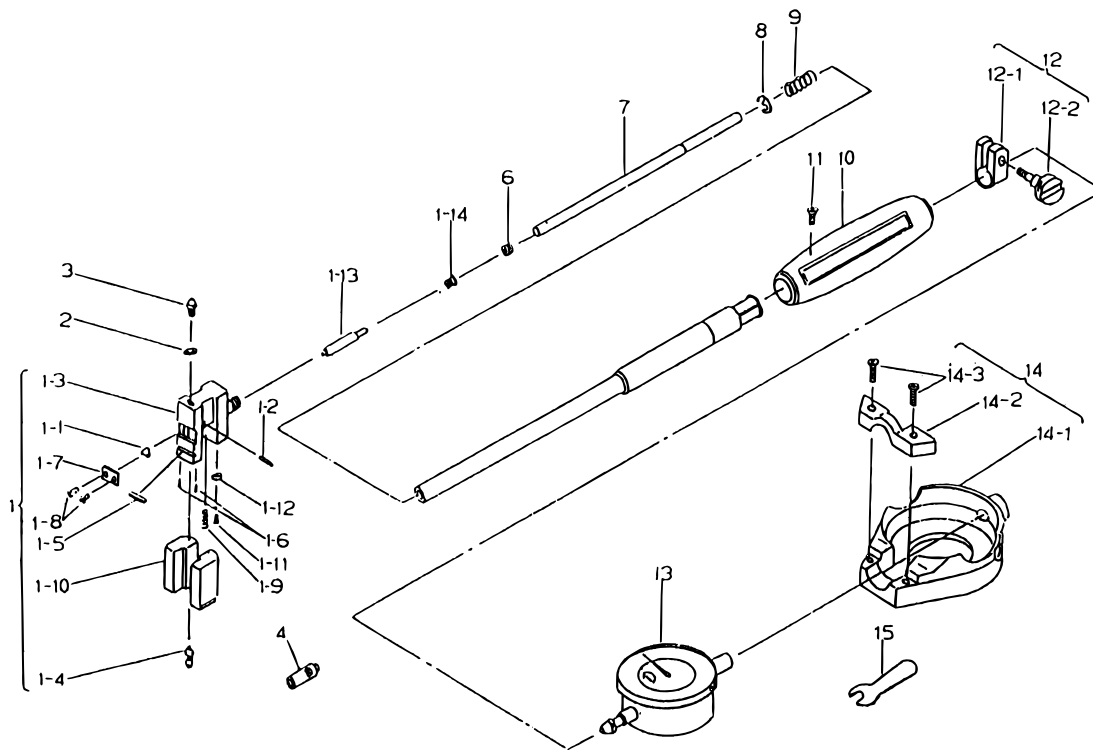

BORE GAGES
Shallow Hole Type
Series 511

Ref. No. 511-31-1990-JUL-1/2

511シリーズ(CGF)
浅孔シリンダゲージ

KEY NO.	PART NAME	CODE NO. コードNo.				ブヒンメイ	キー No.
		511-431 511-441 (CGF-1.4*)	511-432 511-442 (CGF-2.4*)	511-433 511-443 (CGF-4*)	511-434 511-444 (CGF-6*)		
1	HEAD ASSY	902428	902429	902430	902430	ヘッドクミタテ	1
1-1	CAM	203391				カム	1-1
1-2	PIN, CAM	138729	138730			カムピン	1-2
1-3	HEAD	138720	138731	138735		ヘッド	1-3
1-4	CONTACT POINT	902409	902411	902413		ソクテイシ	1-4
1-5	STOPPER	138724	212117			ストッパー	1-5
1-6	SET SCREW	138725	138734			スリワリツキトメネジ	1-6
1-7	PLATE	138727	138728			アテイタ	1-7
1-8	SCREW	138738	138739			サラコネジ	1-8
1-9	SPRING	138726	212120	212121		アシユクコイルバネ	1-9
1-10	GUIDE	138721	138732	138736		ガイド	1-10
1-11	SCREW	190589			ジュウジアナツキナベコネジ		1-11
1-12	WASHER	190588			ワッシャー		1-12
1-13	DRIVING PIN	902410			ドライバーピン		1-13
1-14	SCREW	212126			アナツキネジ		1-14
2	WASHER SET	953470			ワッシャーセット		2
	WASHER (.02")	212127			ワッシャー (.02")		
	(.04")	212128			(04")		
	(.08")	212129			(08")		
	(.12")	212130			(12")		
3	ANVIL SET	953472	953474	953476		アンビルセット	3
	ANVIL NO. E1	212153	212164		アンビル NO. E1		
	NO. E2	212154	212165		NO. E2		
	NO. E3	212155	212166		NO. E3		
	NO. E4	212156	212167		NO. E4		
	NO. E5	212157	212168		NO. E5		
	NO. E6	212158	212169		NO. E6		
	NO. E7	212159	212170		NO. E7		
	NO. E8	212160	212171		NO. E8		
	NO. E9	212161	212172		NO. E9		
	NO. E10	212162	212173		NO. E10		
	NO. E11	212163	212174		NO. E11		

511 BORE GAGES
Shallow Hole Type
Series 511

Ref. No. 511-31-1990-JUL-1/2

511シリーズ(CGF) **511**
浅孔シリンダゲージ