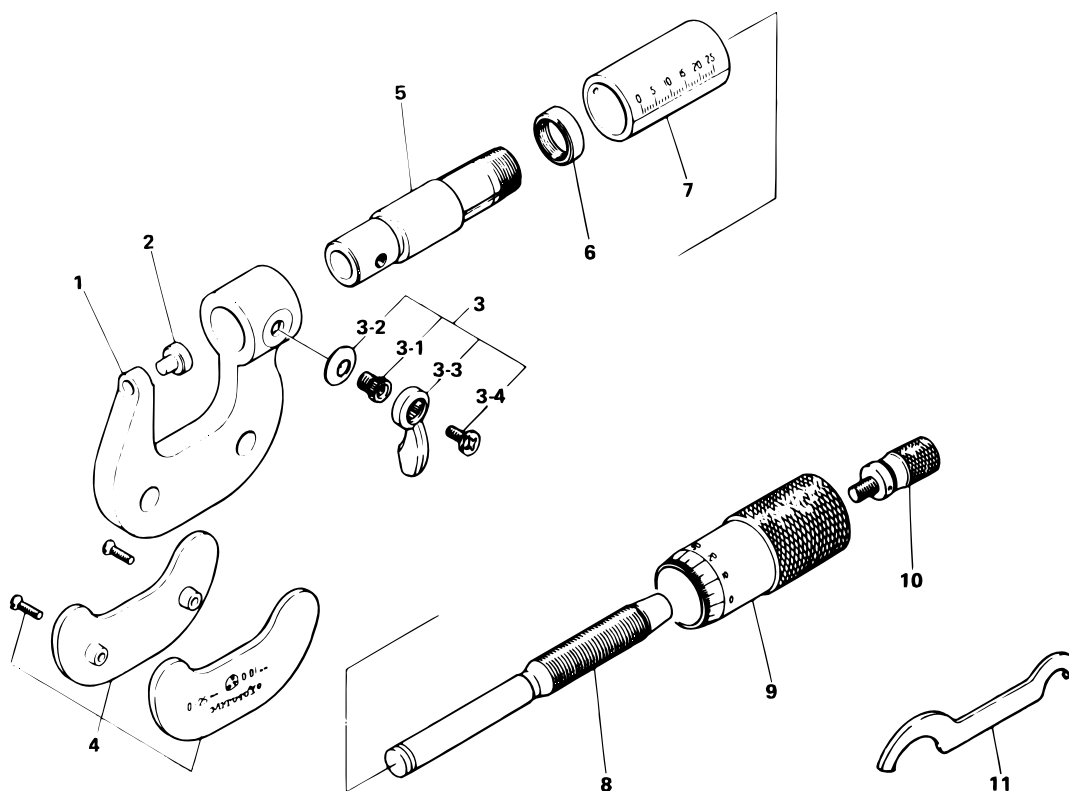

OUTSIDE MICROMETER
Series 102
European Type

Ref. No. 102-3-1986-FEB

102シリーズ(M450) [
 1mmピッチ外側マイクロメータ [

KEY NO.	PART NAME	CODE NO. コードNo.				ブヒンメイ □	キー No.
		102-450 (M450-25)	102-451 (M450-50)	102-452 (M450-75)	102-453 (M450-100)		
2	ANVIL			201185		アンビル □	2
3	CLAMP ASSY			980796		クランプミタテ □	3
3-1	CLAMP SCREW			304690		クランプネジ □	3-1
3-2	SPRING WASHER			200420		スプリングワッシャー □	3-2
3-3	CLAMP HANDLE			200426		クランプハシユ □	3-3
3-4	SETSCREW			200424		トメネジ □	3-4
4	COVER ASSY	980443	980444	980445	980446	ポーネツカパークミタテ □	4
6	NUT, ADJ			301431		テーパナット □	6
7	SLEEVE	202576	202577	202578	202579	ガイドウ □	7
8	SPINDLE			202633		スピンドル □	8
9	THIMBLE			202454		シムブル □	9
10	RATCHET STOP			950701		ラチェット □	10
11	SPANNER			200154		スパナ □	11

102 **OUTSIDE MICROMETER**
Series 102
European Type

Ref. No. 102-3-1986-FEB

102 **102シリーズ(M450)** [
 1mmピッチ外側マイクロメータ **102**