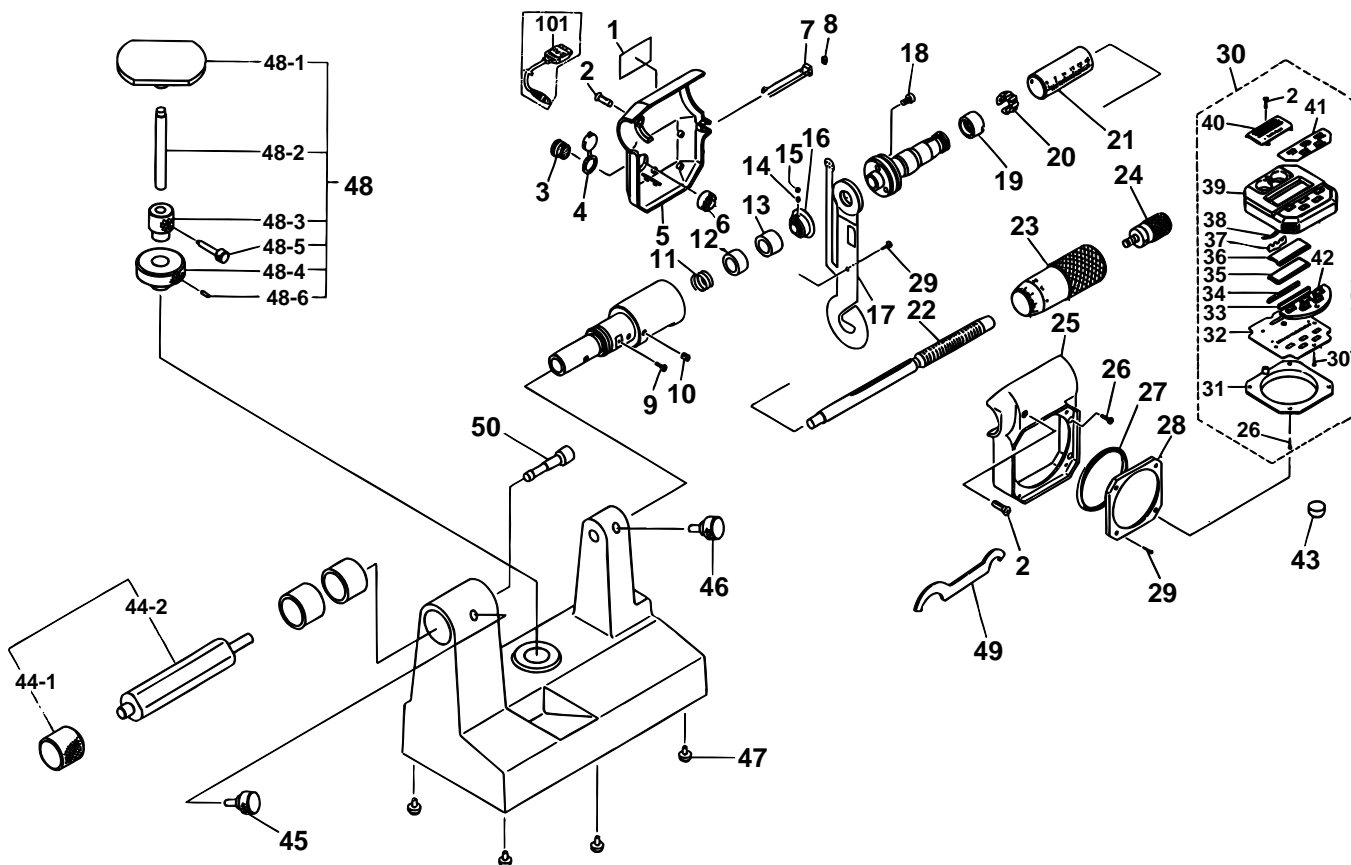

**DIGIMATIC BENCH MICROMETER,
Series 121**

Ref. No. 121-4-1997-MAY 3/4

**121シリーズ (BD)
デジマチックベンチマイクロメータ**

キー No.	ブヒンメイ	PART NAME	販売区分 CATEGORY	CODE NO. コードNo.		KEY NO.
				121-345 (BDC3-50M)	121-355 (BDC3-2"M)	
33	インタコネクタ	INTER CONNECTOR		307441		33
34	ゴムスペーサ	RUBBER SPACER		307442		34
35	L C D	LCD		307399		35
36	マドイタ	WINDOW PLATE		213964		36
37	プラスタンシ	BATTERY CONTACT (+)		307424		37
38	マイナスタンシ	BATTERY CONTACT (-)		307425		38
39	ヒョウメンパネル	FRONT PANEL		307422		39
40	デンチフタ	BATTERY CAP		307423		40
41	スイッチプレート (ミリ)	SWITCH PLATE (MM)		307756		41
				307757		
42	ゴムトップ (ミリ)	RUBBER TOP		544723		42
				544731		
43	バッテリーパック	BATTERY		938882		43
44	スライドアンビル Ass'y	SLIDE ANVIL ASSY		305391		44
44-1	スライドアンビル	SLIDE ANVIL		305077		44-1
44-2	アンビル把手	ANVIL HANDLE		305081		44-2

Ref. No. 121-4-1997-MAY 3/4

121 DIGIMATIC BENCH MICROMETER,
Series 121

121シリーズ (BD)
デジマチックベンチマイクロメータ

121