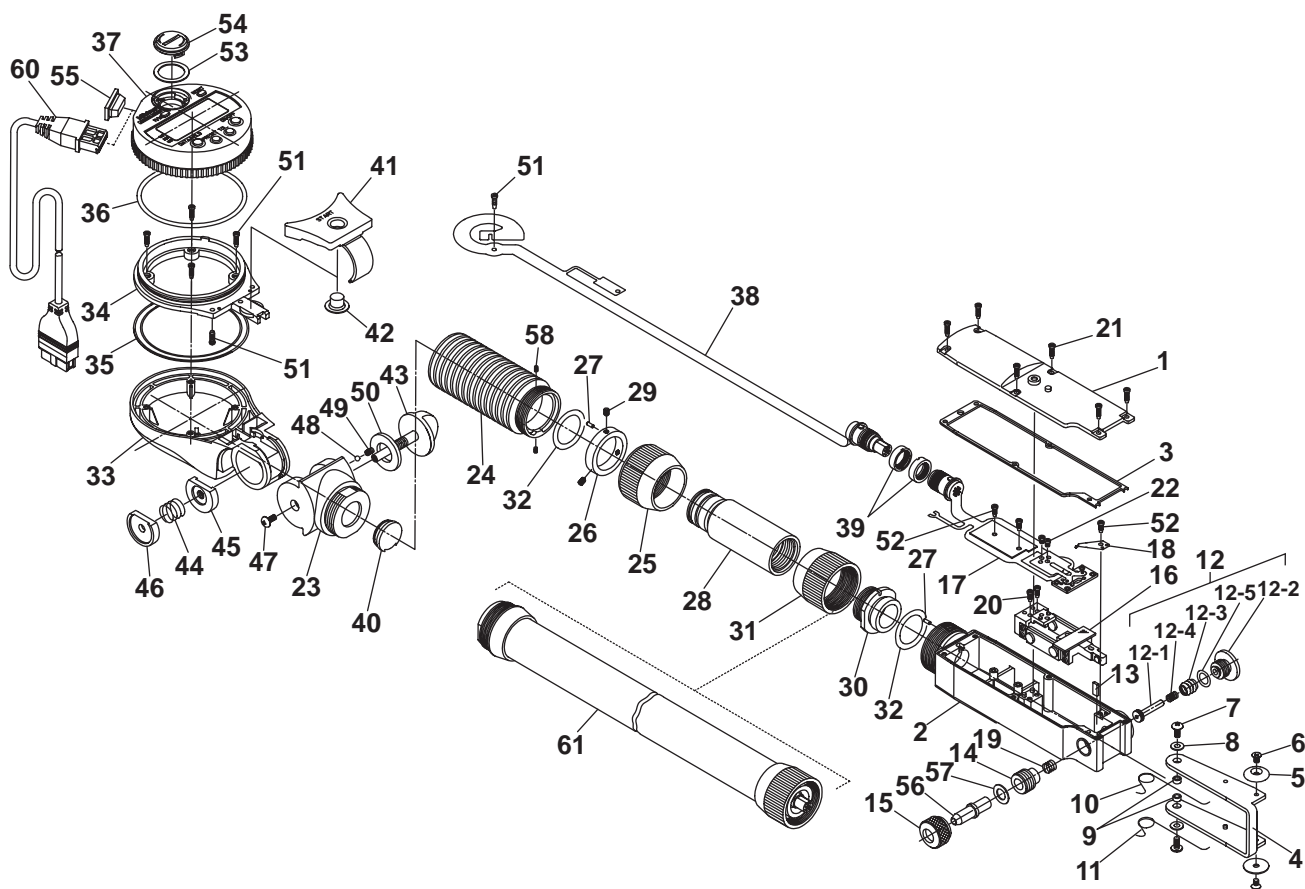

DIGIMATIC BORE GAGES
Series 511

Ref. No. 511-40-2001-OCT 1/4

511シリーズ(CG-D)
デジマチックシリンダゲージ

キー No.	ブヒンメイ	PART NAME	販売区分 CATEGORY	CODE NO. コードNo.		KEY NO.
				511-501 (CG-D100)	511-521 (CG-D4*)	
1	フレーム、ウエ	FRAME, UPPER			21DAA054	1
2	フレーム、シタ	FRAME, LOWER	Y1		21DAA055	2
3	パッキン、フレーム	PACKING, FRAME			21DAA075	3
4	ガイド	GUIDE			21DAA056	4
5	ガイドヨウローラ	GUIDE, ROLLER			21DAA057	5
6	サラコネジ	SET SCREW			21DAA090	6
7	トラスコネジ	SET SCREW			21DAA058	7
8	ワッシャ	WASHER			21DAA059	8
9	ガイドブッシュ	GUIDE, BUSH			21DAA076	9
10	ガイドヨウスプリング	SPRING, GUIDE A			21DAA074A	10
11	ガイドヨウスプリング	SPRING, GUIDE B			21DAA074B	11
12	ホルダコンタクトロッドクミタテ	HOLDER, CONTACTROD ASSY	Y		21DZA088	12
12-1	コンタクトロッドクミタテ	CONTACTROD ASSY	Y		21DZA071	12-1
12-2	ホルダ、コンタクトロッド	HOLDER, CONTACTROD	Y		21DAA070	12-2
12-3	ゴムキャップ	RUBBER, CAP	Y		21DAA071	12-3
12-4	コンタクトロッドヨウスプリング	SPRING, CONTACTROD			205684	12-4
12-5	O-リング	O-RING DUST SEAL			21DAA089	12-5
13	カンショウゴム	DUMPER	Y1		21DAA136	13
14	ホルダ、アンビル	HOLDER, ANVIL	Y1		21DAA072	14
15	サポーティングナット	SUPPORTING NUT			205682	15

511

DIGIMATIC BORE GAGES
Series 511

Ref. No. 511-40-2001-OCT 1/4

511シリーズ(CG-D)
デジマチックシリンダゲージ

511