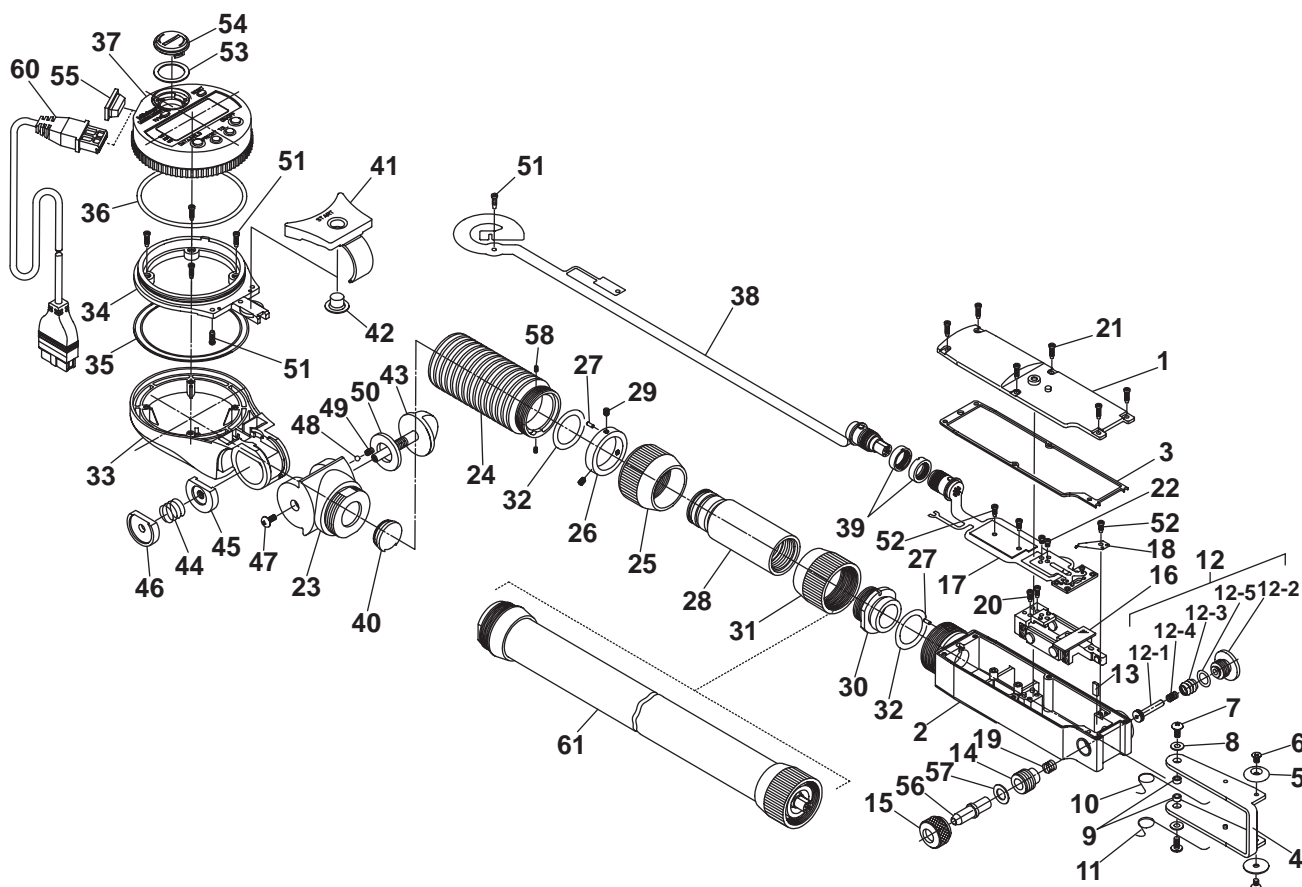

DIGIMATIC BORE GAGES
Series 511

Ref. No. 511-40-2001-OCT 4/4

511シリーズ(CG-D)
デジマチックシリンダゲージ

キー No.	ピンメイ	PART NAME	販売区分 CATEGORY	CODE NO. コードNo.		KEY NO.
				511-501 (CG-D100)	511-521 (CG-D4*)	
56	アンビルセット	ANVIL ASSY		21DZA072	21DZA084	56
56-1	アンビル (45mm,1.8")	ANVIL		206945	207523	56-1
56-2	アンビル (50mm,2.0")	ANVIL		206946	207524	56-2
56-3	アンビル (55mm,2.2")	ANVIL		206947	207525	56-3
56-4	アンビル (60mm,2.4")	ANVIL		206948	207526	56-4
56-5	アンビル (65mm,2.6")	ANVIL		206949	207527	56-5
56-6	アンビル (70mm,2.8")	ANVIL		206950	207528	56-6
56-7	アンビル (75mm,3.0")	ANVIL		206951	207529	56-7
56-8	アンビル (80mm,3.2")	ANVIL		206952	207530	56-8
56-9	アンビル (85mm,3.4")	ANVIL		206953	207531	56-9
56-10	アンビル (90mm,3.6")	ANVIL		206954	207532	56-10
56-11	アンビル (95mm,3.8")	ANVIL		206955	207533	56-11
56-12	アンビル (100mm,4.0")	ANVIL		206956	207534	56-12
57-1	カエワッシャ (0.5mm,.02")	WASHER		205457		57-1
57-2	カエワッシャ (1mm,.04")	WASHER		205458		57-2
57-3	カエワッシャ (2mm,.08")	WASHER		205459		57-3
57-4	カエワッシャ (3mm,.12")	WASHER		205460		57-4
58	トメネジ <オプション>	SET SCREW <OPTION>		209879		58
60-1	セツゾクケーブル (1m)	CONNECTOR CABLE		905338		60-1
60-2	セツゾクケーブル (2m)	CONNECTOR CABLE		905409		60-2
61-1	ツギタシロッド (250mm)	EXTENSION ROD		21DZA089		61-1
61-2	ツギタシロッド (500mm)	EXTENSION ROD		21DZA081		61-2

511

DIGIMATIC BORE GAGES
Series 511

Ref. No. 511-40-2001-OCT 4/4

511シリーズ(CG-D)
デジマチックシリンダゲージ

511