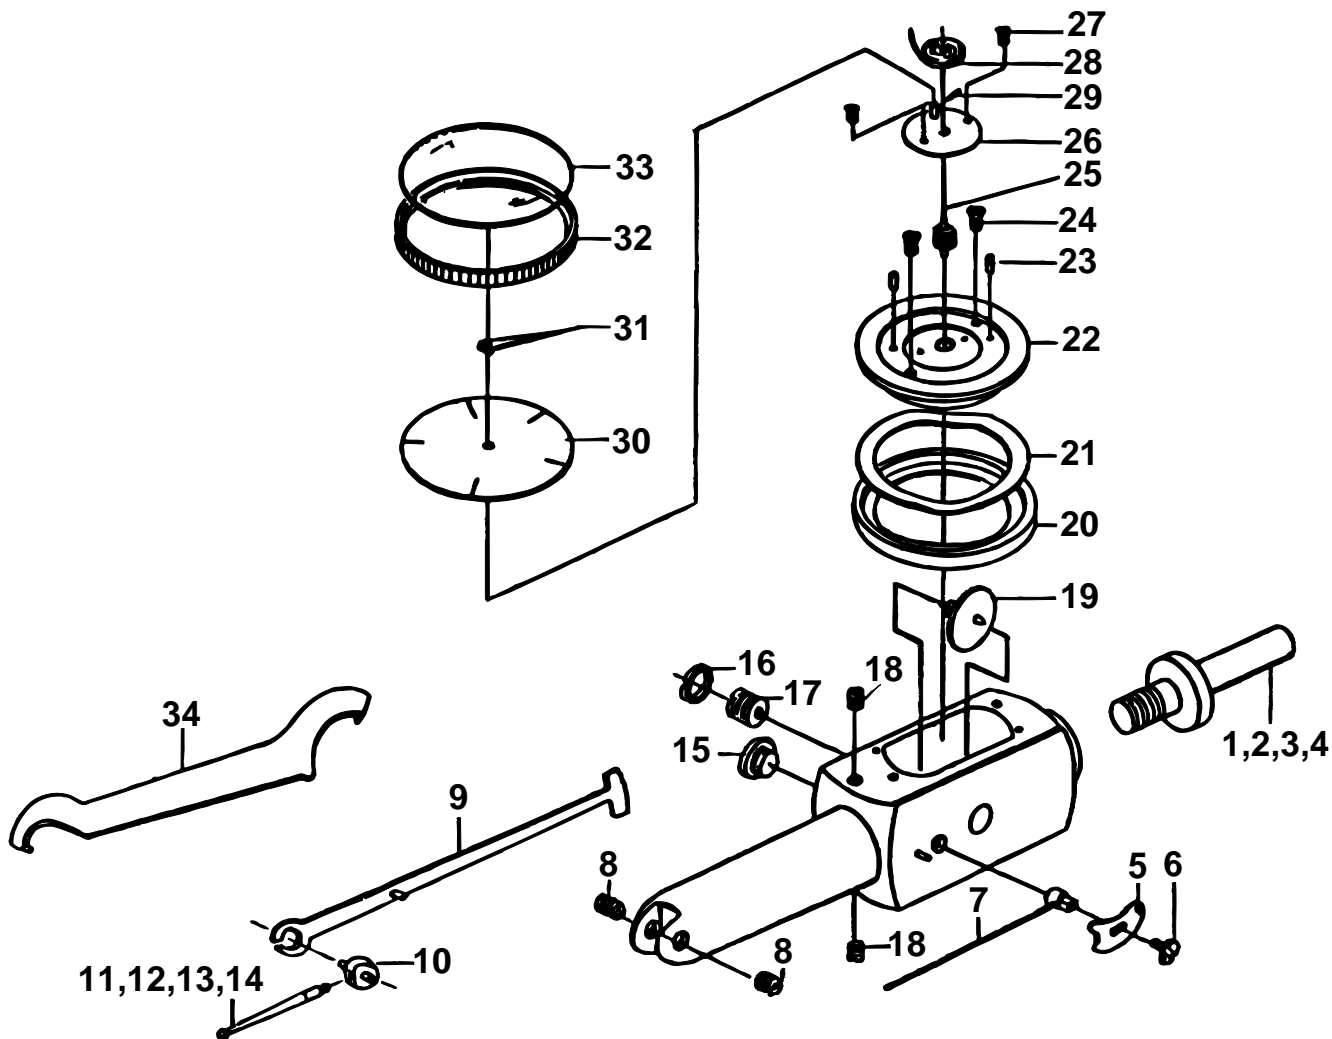

DIAL TEST INDICATORS, Series 513  
POCKET TYPE

Ref. No. 513-38-2001-JAN 2/2

513シリーズ □  
ポケット型テストインジケータ □

KEY NO.	ブヒンメイ □	PART NAME	販売区分 □ CATEGORY	CODE NO. コードNo.	キー No.
				513-115 TI-10H	
18	トメネジ □	SCREW, STOP		125321	18
19	クラウンギヤ □	GEAR, CROWN		901909	19
20	ダイヤルワク □	FRAME, BEZEL		102057	20
21	イタスプリング □	WASHER, SPRING		102060	21
22	ジクウケホルダ □	PLATE, BASE		900580	22
23	トメピン □	PIN, BASE PLATE		—	23
24	M1.7ヒラコネジ □	SCREW, BASE PLATE		103059	24
25	センタピニオン □	PINION, CENTER		125249	25
26	オサエイト □	PLATE		901316	26
27	M1.2ヒラコネジ □	SCREW, PLATE		103058	27
28	ヒゲゼンマイ □	SPRING, HAIR		901315	28
29	ゼンマイトメピン □	PIN, SPRING		102006	29
30	メモリアイト □	DIAL		136015	30
31	シシン □	HAND		900341	31
32	ソトワク □	BEZEL		103147	32
33	オオイタ □	CRYSTAL	ソトワククミタテ □	103146	33
34	キースパナ □	SPANNER, STEM		301336	34

Ref. No. 513-38-2001-JAN 2/2

**513** DIAL TEST INDICATORS, Series 513  
POCKET TYPE

513シリーズ □  
ポケット型テストインジケータ □ **513**