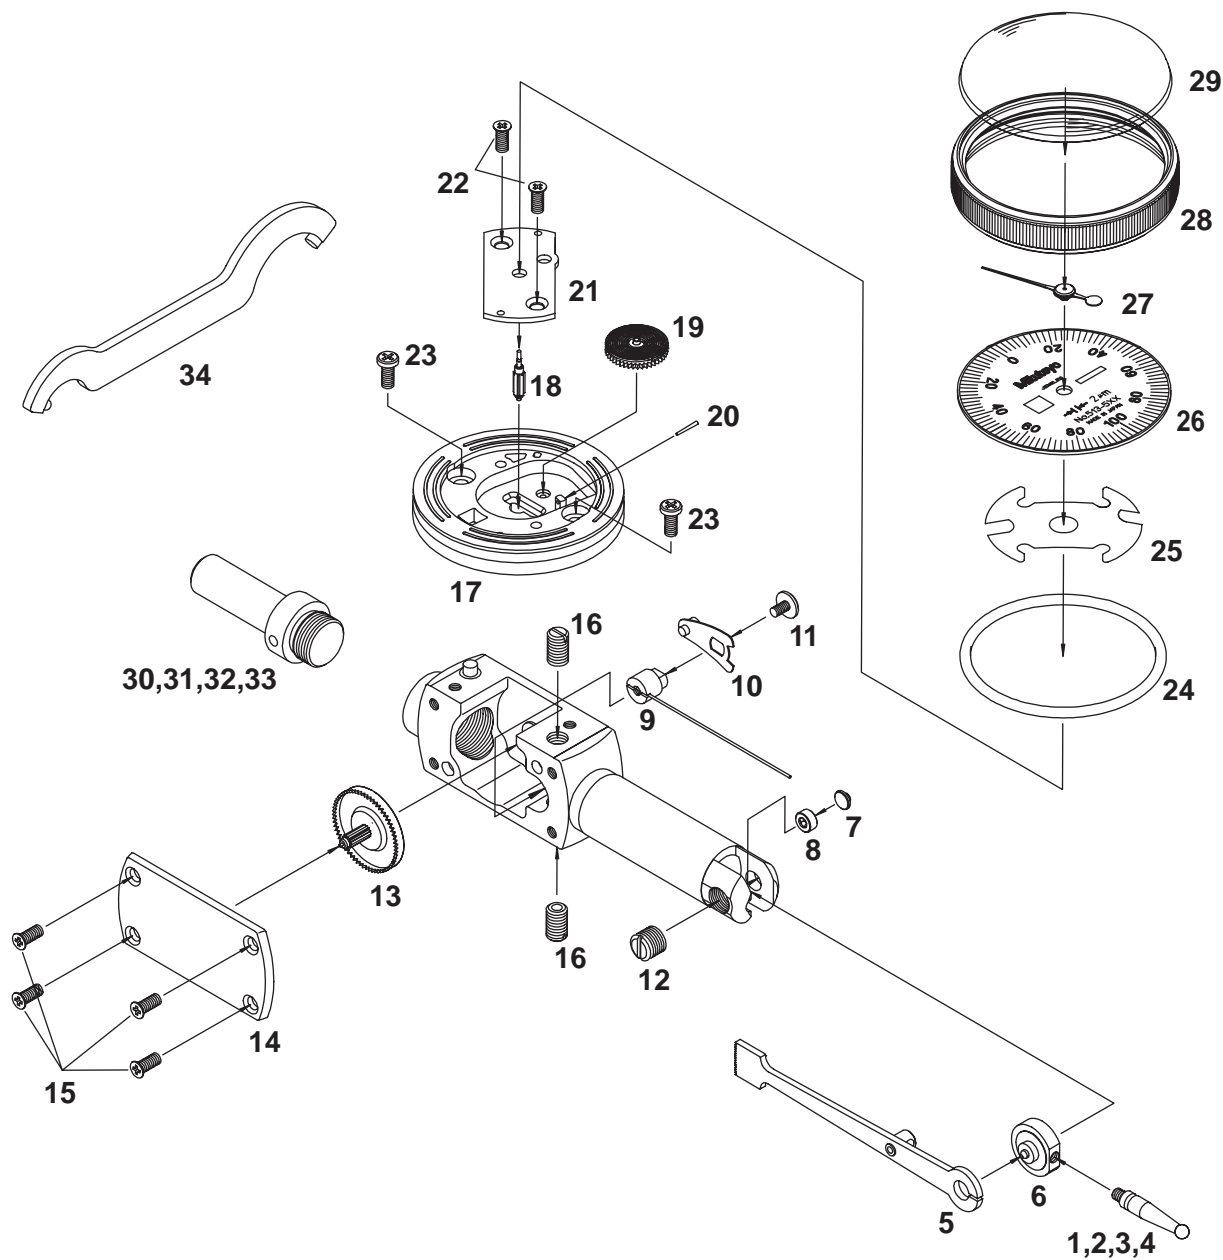

**DIAL TEST INDICATORS, Series 513  
POCKET TYPE**

Ref. No. 513-39-2000-AUG 2/2

**513シリーズ  
ポケット型テストインジケータ**

KEY NO.	ブヒンメイ	PART NAME	販売区分 CATEGORY	CODE NO. コードNo.		キー No.
				513-501 TI-611H	513-515 TI-623H	
18	センターピニオン	PINION CENTER			21CAA109	18
19	バックハグルマ	GEAR TAKE-UP			902639	19
20	テーパピン	PIN SPRING			102006	20
21	ジクウケイタ	PLATE TOP			21CZA112	21
22	M1.7サラコネジ	SCREW TOPPLATE			21CAA056	22
23	M1.7ヒラコネジ	SCREW BASEPLATE			103059	23
24	Oリング	O-RING			21CAA112	24
25	イタバネ	WASHER SPRING			21CAA024	25
26	メモリイタ	DIAL	Y	21CAA123	21CAA125	26
27	チョウシン	HAND	Y	21CZA113		27
28	ソトワク )ソトワククミタテ	BEZEL )BEZEL ASSY		21CAA113	21CZA114	28
29	オオイイタ	CRYSTAL			103146	29
30	φ4ステム	STEM φ 4			(102036)	30
31	φ9.5ステム	STEM φ 9.5				31
32	φ6ステム	STEM φ 6			102389	32
33	φ8ステム	STEM φ 8			(102822)	33
34	キースパナ	SPANNER STEM			301336	34

Ref. No. 513-39-2000-AUG 2/2

**513** DIAL TEST INDICATORS, Series 513  
POCKET TYPE

513シリーズ **513**  
ポケット型テストインジケータ