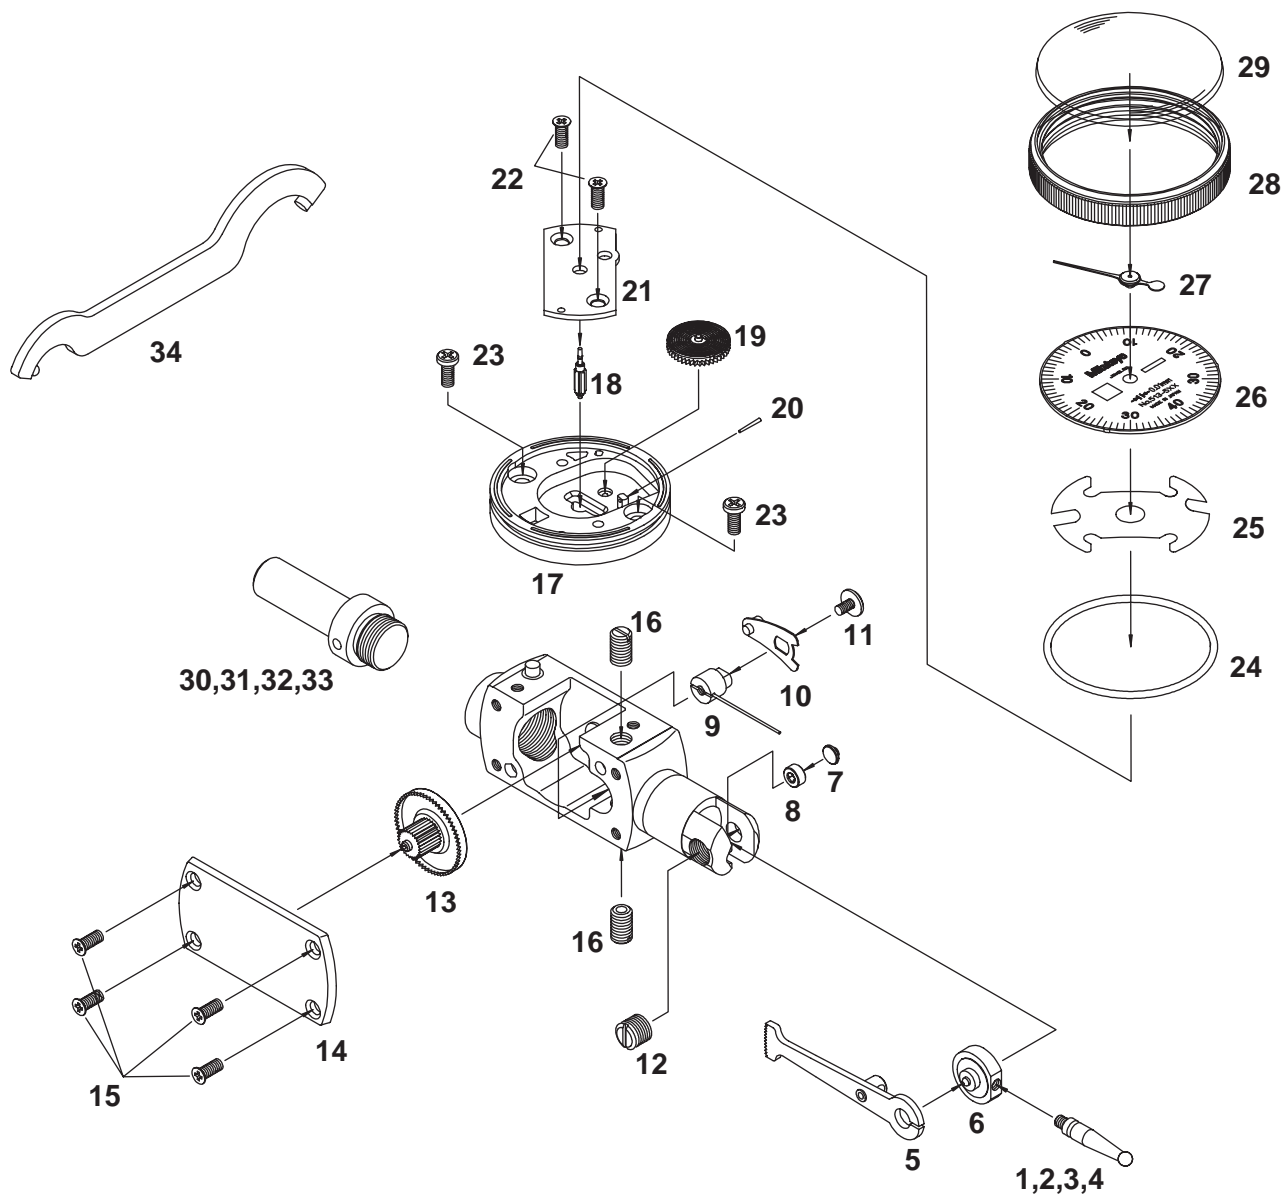

DIAL TEST INDICATORS, Series 513
POCKET TYPE

Ref. No. 513-40-2000-AUG 2/2

513シリーズ
ポケット型テストインジケータ

KEY NO.	ブヒンメイ	PART NAME	販売区分 CATEGORY	CODE NO. コードNo.		キー No.
				513-527 TI-713H	513-528 TI-716H	
18	センターピニオン	PINION CENTER			21CAA109	18
19	バックハグルマ	GEAR TAKE-UP			902636	19
20	テーパピン	PIN SPRING			102006	20
21	ジクウケイタ	PLATE TOP			21CZA112	21
22	M1.7サラコネジ	SCREW TOPPLATE			21CAA056	22
23	M1.7ヒラコネジ	SCREW BASEPLATE			103059	23
24	Oリング	O-RING			190470	24
25	イタバネ	WASHER SPRING			21CAA024	25
26	メモリイタ	DIAL	Y	21CAA117	21CAA130	26
27	チョウシン	HAND	Y		21CZA120	27
28	ソトワク	BEZEL			21CAA025	28
29	オホイイタ	CRYSTAL			21CAA028	29
30	φ4ステム	STEM φ4		(102036)	(102036)	30
31	φ9.5ステム	STEM φ9.5			102081	31
32	φ6ステム	STEM φ6		102389		32
33	φ8ステム	STEM φ8		(102822)		33
34	キースパナ	SPANNER STEM			301336	34

Ref. No. 513-40-2000-AUG 2/2

513 DIAL TEST INDICATORS, Series 513
POCKET TYPE

513シリーズ **513**
ポケット型テストインジケータ