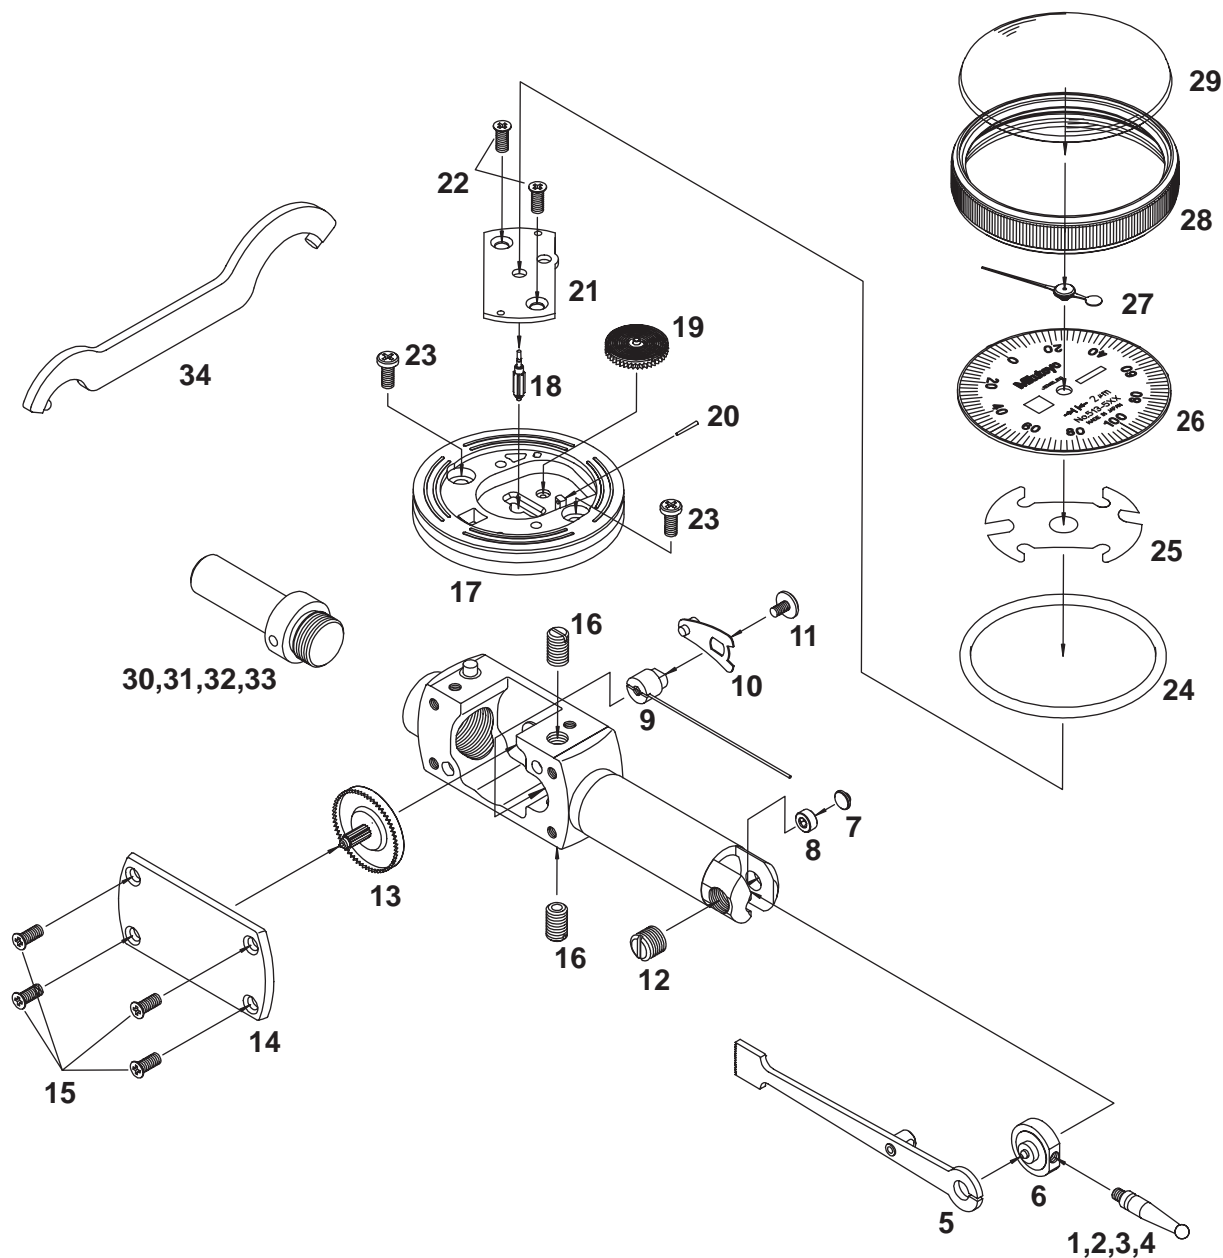

**DIAL TEST INDICATORS, Series 513
POCKET TYPE**

Ref. No. 513-42-2000-AUG 2/2

**513シリーズ
ポケット型テストインジケータ**

KEY NO.	ブヒンメイ	PART NAME	販売区分 CATEGORY	CODE NO. コードNo.						キー No.
				513-517 TI-613H	513-518 TI-616H	513-503 TI-612H	513-504 TI-614H	513-514E TI-633E	513-512 TI-525H	
18	センターピニオン	PINION CENTER		21CAA109						18
19	バックハグルマ	GEAR TAKE-UP		902636		902639				19
20	テーパピン	PIN SPRING		102006						20
21	ジクウケイタ	PLATE TOP		21CZA112						21
22	M1.7サラコネジ	SCREW TOPPLATE		21CAA056						22
23	M1.7ヒラコネジ	SCREW BASEPLATE		103059						23
24	Oリング	O-RING		21CAA112						24
25	イタバネ	WASHER SPRING		21CAA024						25
26	メモリイタ	DIAL	Y	21CAA121	21CAA129	21CAA110	21CAA127	21CAA126	21CAA128	26
27	チョウシン	HAND	Y	21CZA113						27
28	ソトワク (ソトワククミタテ)	BEZEL)BEZEL ASSY		21CAA113						28
29	オオイイタ	CRYSTAL				103146)21CZA114				29
30	φ4ステム	STEM φ 4		(102036)	(102036)	(102036)	(102036)	(102036)	(102036)	30
31	φ9.5ステム	STEM φ 9.5			102081		102081		102081	31
32	φ6ステム	STEM φ 6		102389		102389				32
33	φ8ステム	STEM φ 8		(102822)		(102822)		102822		33
34	キースパナ	SPANNER STEM		301336						34

Ref. No. 513-42-2000-AUG 2/2

513 DIAL TEST INDICATORS, Series 513
POCKET TYPE

513シリーズ **513**
ポケット型テストインジケータ