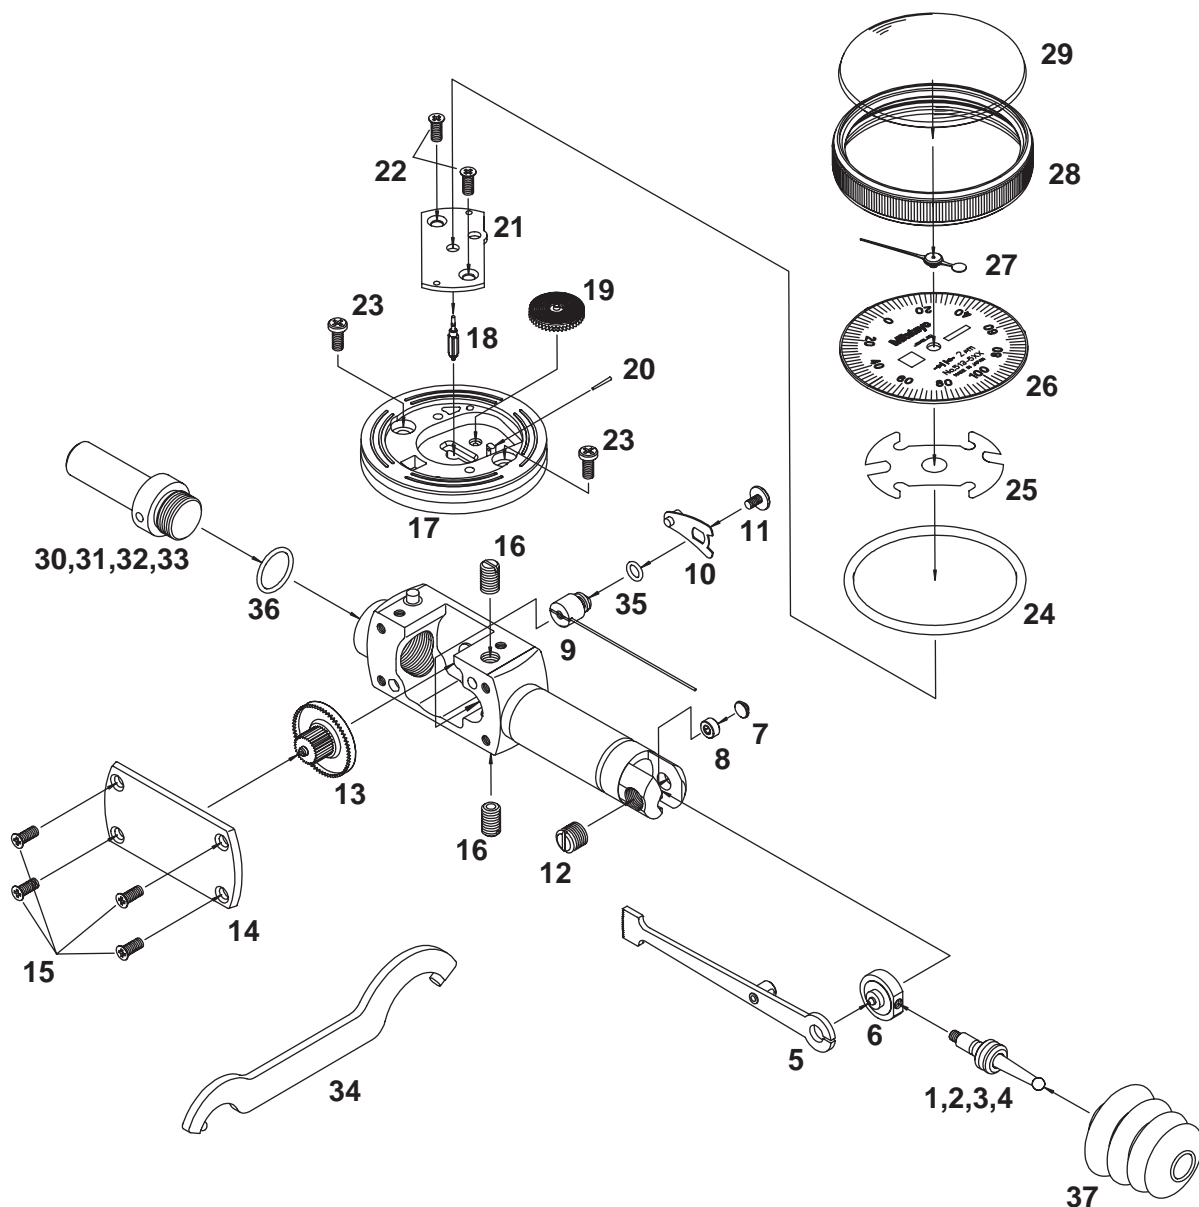

DIAL TEST INDICATORS, Series 513
POCKET TYPE

Ref. No. 513-43-2001-JUN 2/2

513シリーズ
ポケット型テストインジケータ

KEY NO.	ブヒンメイ	PART NAME	販売区分 CATEGORY	CODE NO. コードNo.	キー No.
				513-517WE TI-613WE	
19	バックハグルマ	GEAR TAKE-UP		902636	19
20	テーパピン	PIN SPRING		102006	20
21	ジクウケイタ	PLATE TOP		21CZA112	21
22	M1.7サラコネジ	SCREW TOPPLATE		21CAA056	22
23	M1.7ヒラコネジ	SCREW BASEPLATE		103059	23
24	Oリング	O-RING		21CAA112	24
25	イタバネ	WASHER SPRING		21CAA024	25
26	メモリイタ	DIAL	Y	21CAA121	26
27	チョウシン	HAND	Y	21CZA113	27
28	ソトワク	BEZEL		21CAA113	28
29	オオイイタ	CRYSTAL		103146	29
30	φ4ステム	STEM φ 4		(102036)	30
31	φ9.5ステム	STEM φ 9.5			31
32	φ6ステム	STEM φ 6		(102389)	32
33	φ8ステム	STEM φ 8		102822	33
34	ケースバネ	SPANNER STEM		301336	34
35	Oリング	O-RING		129868	35
36	キャップリング	O-RING DUST CAP SEAL		125357	36
37	ボウジンキャップ	GUARD		110188	37

Ref. No. 513-43-2001-JUN 2/2

513 DIAL TEST INDICATORS, Series 513
POCKET TYPE

513シリーズ **513**
ポケット型テストインジケータ