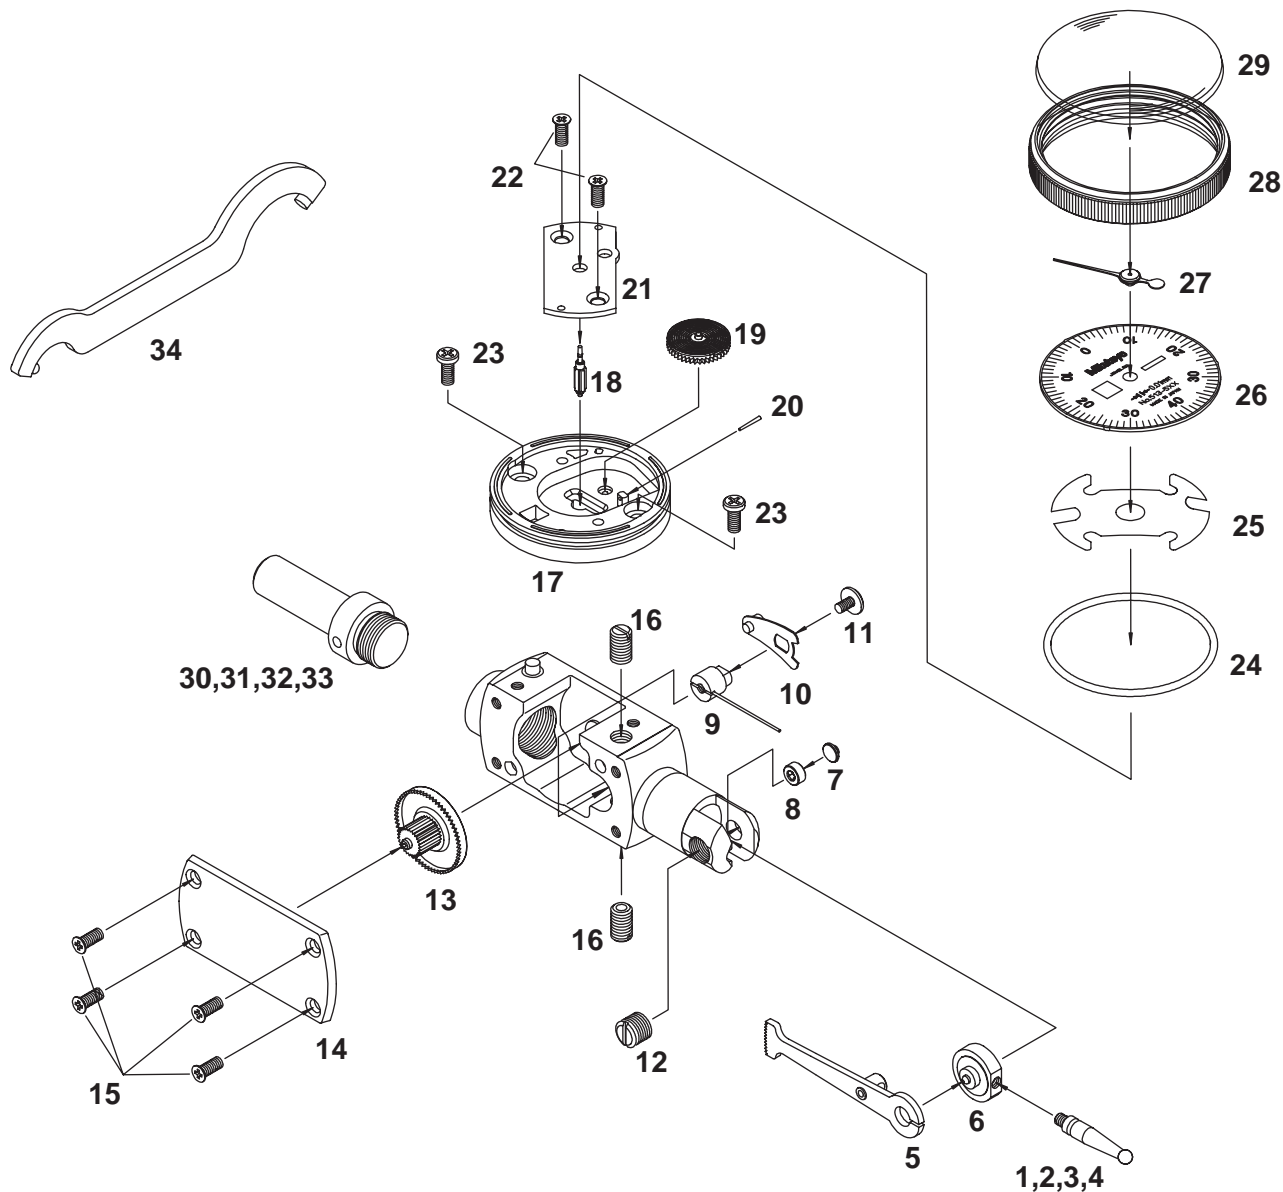

DIAL TEST INDICATORS, Series 513  
POCKET TYPE

Ref. No. 513-44-2001-JUN 1/2

513シリーズ  
ポケット型テストインジケータ

KEY NO.	ブヒンメイ	PART NAME	販売区分 CATEGORY	CODE NO. コードNo.	キー No.
				513-527E TI-713E	
1	φ 1ポイント	POINT φ 1		(103017)	1
2	φ 2チヨウコウポイント	CARBIDE POINT φ 2		103010	2
3	φ 2ポイント	POINT φ 2		(103016)	3
4	φ 3ポイント	POINT φ 3		(103018)	4
5	セクタギヤ	GEAR, SECTOR	SECTOR GEAR	902072	5
6	リング	RING	ASSY	100835	6
7	プラグ	PLUG		21CAA104	7
8	ベアリング	BEARING		118238	8
9	スプリング	SPRING		21CZA117	9
10	セイギヤクレバー	LEVER		900204	10
11	マルヒラコネジ	SCREW LEVER		102086	11
12	ベアリング	BEARING		900947	12
13	クラウンギア	GEAR CROWN	Y	21CZA118	13
14	カバー	COVER	Y	21CZA108	14
15	M1.7× 4サラコネジ	SCREW COVER		21CAA056	15
16	トメネジ	SCREW STOP		125321	16
17	ジクウケホルダー	PLATE BASE	Y1	21CZA119	17

Ref. No. 513-44-2001-JUN 1/2

**513** DIAL TEST INDICATORS, Series 513  
POCKET TYPE

513シリーズ **513**  
ポケット型テストインジケータ