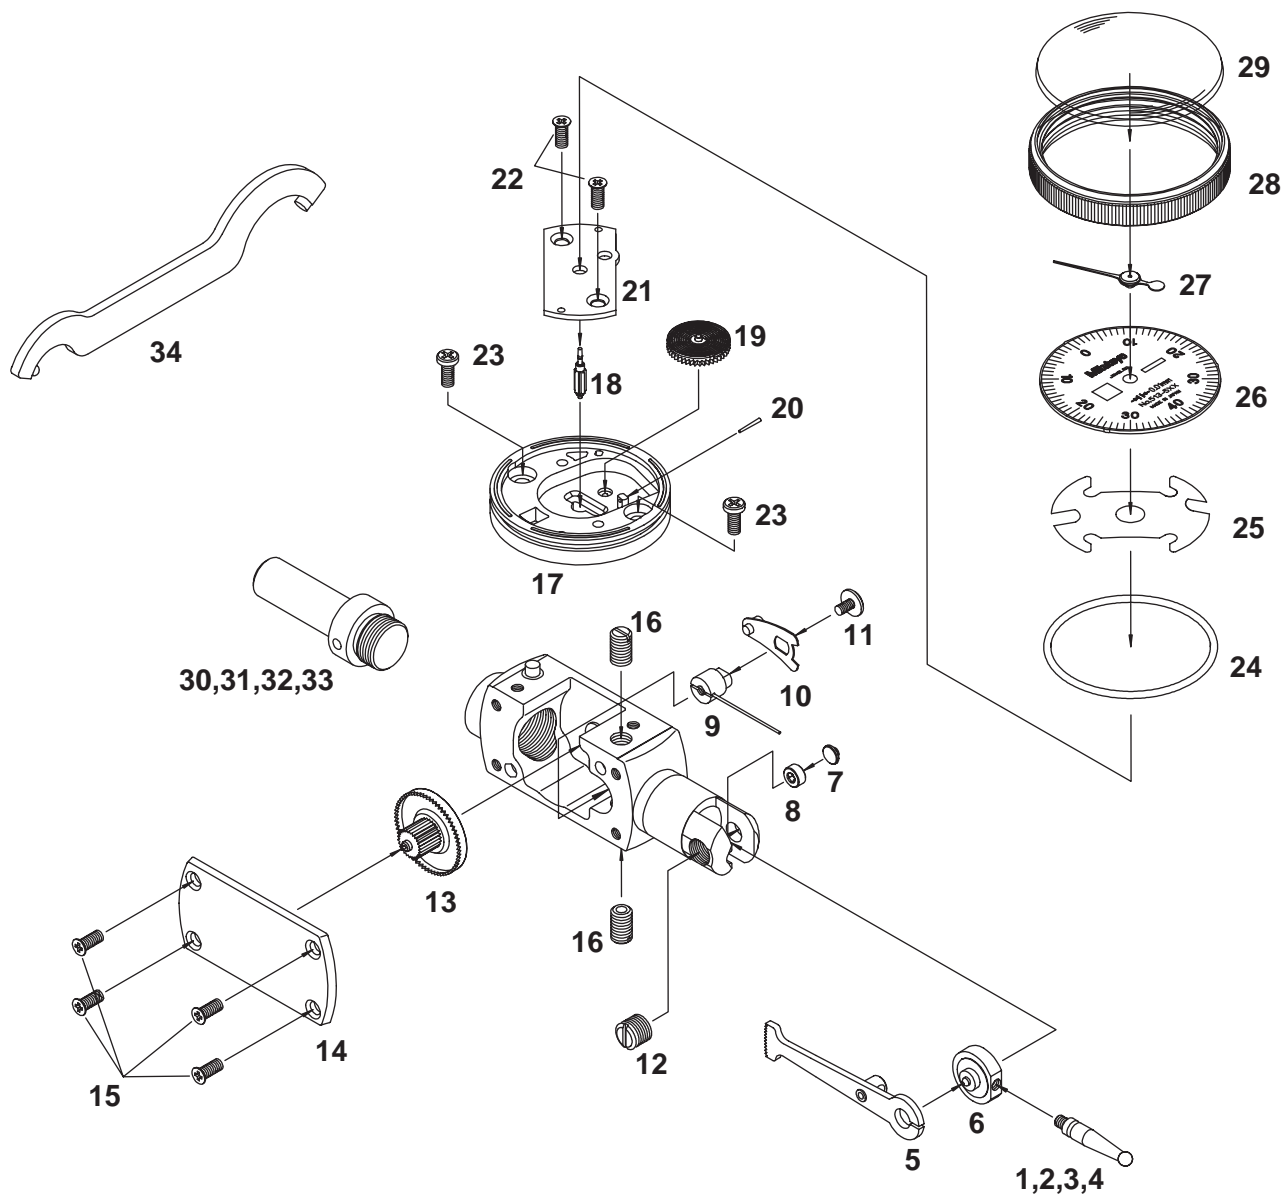

DIAL TEST INDICATORS, Series 513
POCKET TYPE

Ref. No. 513-41-2001-JUN 2/2

513シリーズ
ポケット型テストインジケータ

KEY NO.	ブヒンメイ	PART NAME	販売区分 CATEGORY	CODE NO. コードNo.	キー No.
				513-527E TI-713E	
18	センターピニオン	PINION CENTER		21CAA109	18
19	バックハグルマ	GEAR TAKE-UP		902636	19
20	テーパピン	PIN SPRING		102006	20
21	ジクウケイタ	PLATE TOP		21CZA112	21
22	M1.7サラコネジ	SCREW TOPPLATE		21CAA056	22
23	M1.7ヒラコネジ	SCREW BASEPLATE		103059	23
24	Oリング	O-RING		190470	24
25	イタバネ	WASHER SPRING		21CAA024	25
26	メモリイタ	DIAL	Y	21CAA117	26
27	チョウシン	HAND	Y	21CZA120	27
28	ソトワク	BEZEL		21CAA025	28
29	オホイイタ	CRYSTAL		21CAA028	29
30	φ4ステム	STEM φ4		(102036)	30
31	φ9.5ステム	STEM φ9.5		—	31
32	φ6ステム	STEM φ6		(102389)	32
33	φ8ステム	STEM φ8		102822	33
34	キースパナ	SPANNER STEM		301336	34

Ref. No. 513-44-2001-JUN 2/2

513 DIAL TEST INDICATORS, Series 513
POCKET TYPE

513シリーズ **513**
ポケット型テストインジケータ