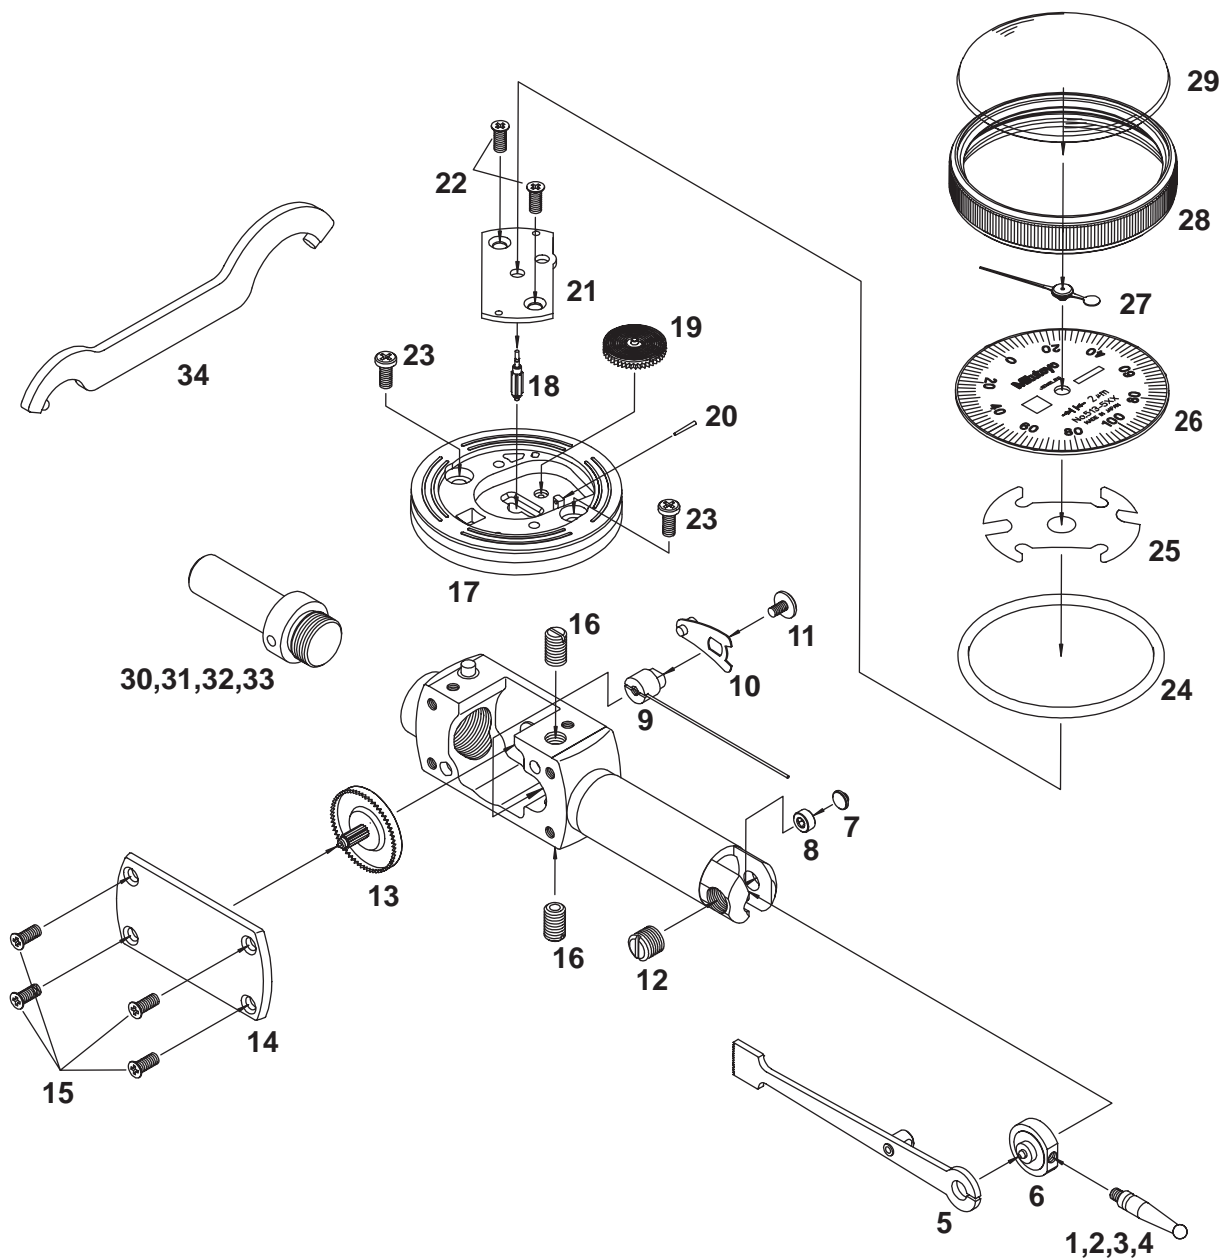

**DIAL TEST INDICATORS, Series 513**  
**POCKET TYPE**

Ref. No. 513-45-2001-JUN 1/2

**513シリーズ**  
**ポケット型テストインジケータ**

KEY NO.	ブヒンメイ	PART NAME	販売区分 CATEGORY	CODE NO. コードNo.			キー No.
				513-501E TI-611E	513-503E TI-612E	513-517E TI-613E	
1	φ 1ポイント	POINT φ 1		(136756)	(103017)	(103013)	1
2	φ 2チヨウコウポイント	CARBIDE POINT φ 2		136104	103010	103006	2
3	φ 2ポイント	POINT φ 2		(136757)	(103016)	(103012)	3
4	φ 3ポイント	POINT φ 3		(136758)	(103018)	(103014)	4
5	セクタギヤ	GEAR, SECTOR	Y	902073	900579	900578	5
6	リング	RING	Y	100835	100835	100835	6
7	プラグ	PLUG			21CAA104		7
8	ベアリング	BEARING			118238		8
9	スプリング	SPRING			21CZA109		9
10	セイギヤクレバー	LEVER			900204		10
11	マルヒロコネジ	SCREW LEVER			102086		11
12	ベアリング	BEARING			900947		12
13	クラウンギア	GEAR CROWN	Y	21CZA124	21CA110	21CZA122	13
14	カバー	COVER	Y		21CZA108		14
15	M1.7× 4サラコネジ	SCREW COVER			21CAA056		15
16	トメネジ	SCREW STOP			125321		16
17	ジクウケホルダー	PLATE BASE	Y1		21CZA111		17

Ref. No. 513-45-2001-JUN 1/2

**513** DIAL TEST INDICATORS, Series 513  
POCKET TYPE

513シリーズ **513**  
ポケット型テストインジケータ