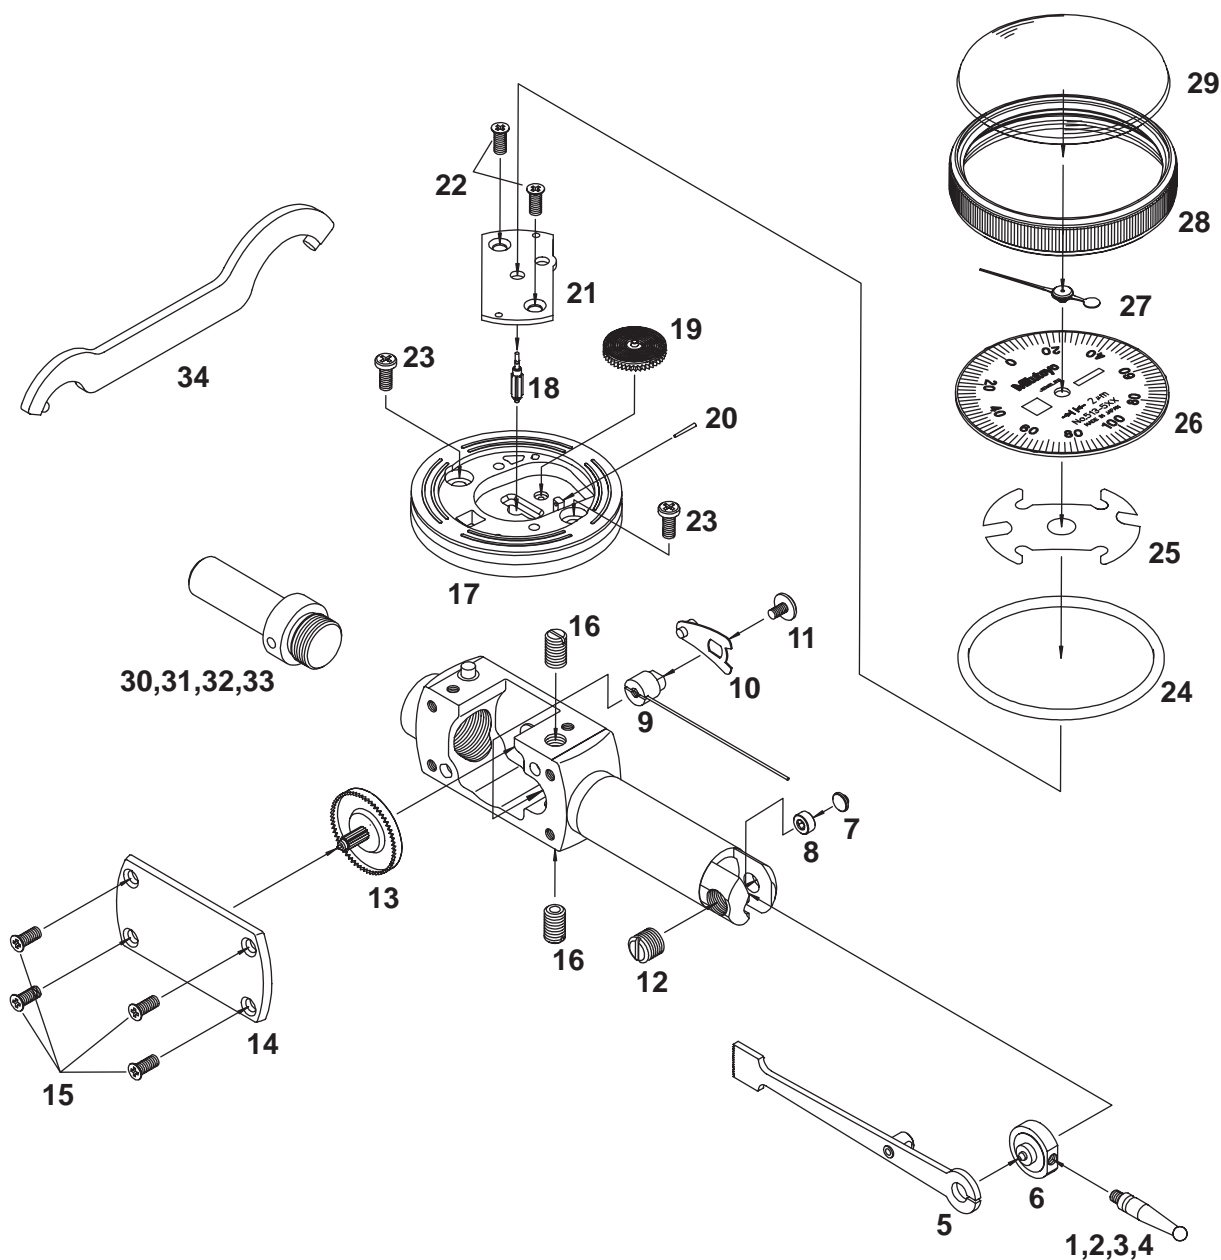

DIAL TEST INDICATORS, Series 513
POCKET TYPE

Ref. No. 513-45-2001-JUN 2/2

513シリーズ
ポケット型テストインジケータ

KEY NO.	ブヒンメイ	PART NAME	販売区分 CATEGORY	CODE NO. コードNo.			キー No.
				513-501E TI-611E	513-503E TI-612E	513-517E TI-613E	
18	センターピニオン	PINION CENTER		21CAA109			18
19	バックハグルマ	GEAR TAKE-UP		902639		902636	19
20	テーパピン	PIN SPRING		102006			20
21	ジクウケイタ	PLATE TOP		21CZA112			21
22	M1.7サラコネジ	SCREW TOPPLATE		21CAA056			22
23	M1.7ヒラコネジ	SCREW BASEPLATE		103059			23
24	Oリング	O-RING		21CAA112			24
25	イタバネ	WASHER SPRING		21CAA024			25
26	メモリイタ	DIAL	Y	21CAA123	21CAA110	21CAA121	26
27	チョウシン	HAND	Y	21CZA113			27
28	ソトワク	BEZEL		21CAA113			28
29	オホイイタ	CRYSTAL		103146			29
30	φ4ステム	STEM φ 4		(102036)			30
31	φ9.5ステム	STEM φ 9.5					31
32	φ6ステム	STEM φ 6		(102389)			32
33	φ8ステム	STEM φ 8		102822			33
34	キースパナ	SPANNER STEM		301336			34

Ref. No. 513-45-2001JUN 2/2

513 DIAL TEST INDICATORS, Series 513
POCKET TYPE

513シリーズ **513**
ポケット型テストインジケータ