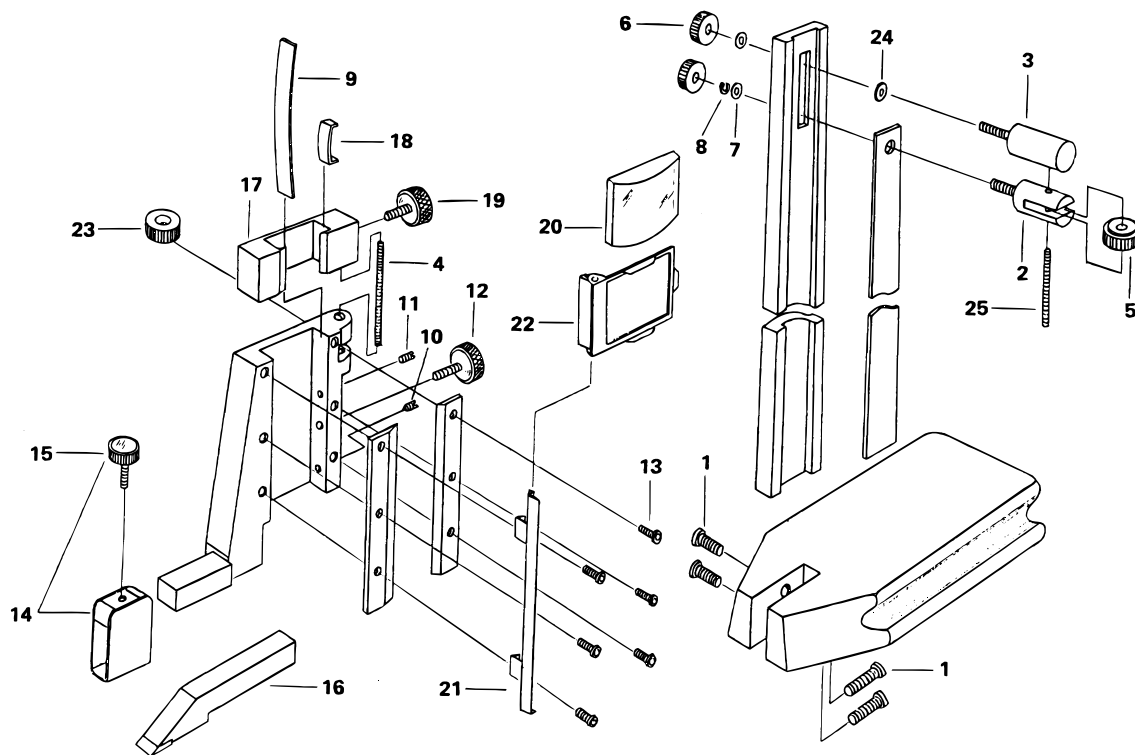

VERNIER HEIGHT GAGES Series 514

Ref. No. 514-3-1986-FEB

514シリーズ  
標準ハイトゲージ

KEY NO.	PART NAME	CODE NO. コードNo.						ブヒンメイ □	キー No.
		514-160 (H6-30)	514-172 (H6-45)	514-174 (H6-18*)	514-167 (H6-50)	514-164 (H6-60)	514-165 (H6-100)		
		514-161 (H6-12*P)	514-173 (H6-18*P)			514-162 (H6-24*P)	514-163 (H6-40*P)		
1	SCREW, BASE	101854			111791		124315	ロッククアナツキボルト □	1
2	STUD, BLADE FINE ADJ	101997					140939	アンナイジク □	2
3	STUD, BLADE POSITIONING	101996					140940	コテイジク □	3
4	SCREW, FINE ADJ.	101790					134597	オクリネジ □	4
5	NUT, BLADE FINE ADJ.	101786					140938	オクリグルマ □	5
6	NUT, BLADE CLAMP	101844					140938	クランプナット □	6
7	WASHER, BLADE CLAMP	101795					111985	ワッシャ □	7
8	WASHER, SPRING	101796					111986	スプリングワッシャ □	8
9	GIB, SLIDER	110076			111820		111821	イタパネ □	9
10	SCREW, GIB SETTING	110077			134574		134576	セットネジ □	10
11	SCREW, GIB PRESSING	101654					134581	オシネジ □	11
12	CLAMP, SLIDER	100951			134583		134585	クランプネジ □	12
13	SCREW, PLATE	128718						ジュウジナベコネジ □	13
14	HOLDER, SCRIBER	901384	905427		905006		905008	スクライバクランプ □	14
15	CLAMP, SCRIBER	100951			134583		134614	クランプネジ □	15
16	SCRIBER	900168	900913		900388		900390	スクライバ □	16
17	CARRIER	101847			134588		134590	オクリバコ □	17
18	GIB, CARRIER	101846			111795		111805	オクリバコイタパネ □	18
19	CLAMP, CARRIER	100952			134584		134594	クランプネジ □	19
20	LENS	101791						レンズ □	20
21	RAIL, LENS FRAME	101863			111797		111786	レール □	21
22	FRAME, LENS	900169					905005	レンズワク □	22
23	NUT, FINE ADJ.	101786			134599		134601	オクリグルマ □	23
24	WASHER	129247						ワッシャ □	24
25	SCREW, FINE ADJ.	101790					134595	オクリネジ □	25

Ref. No. 514-3-1986-FEB

**514** VERNIER HEIGHT GAGES Series 514

514シリーズ **514**  
標準ハイトゲージ