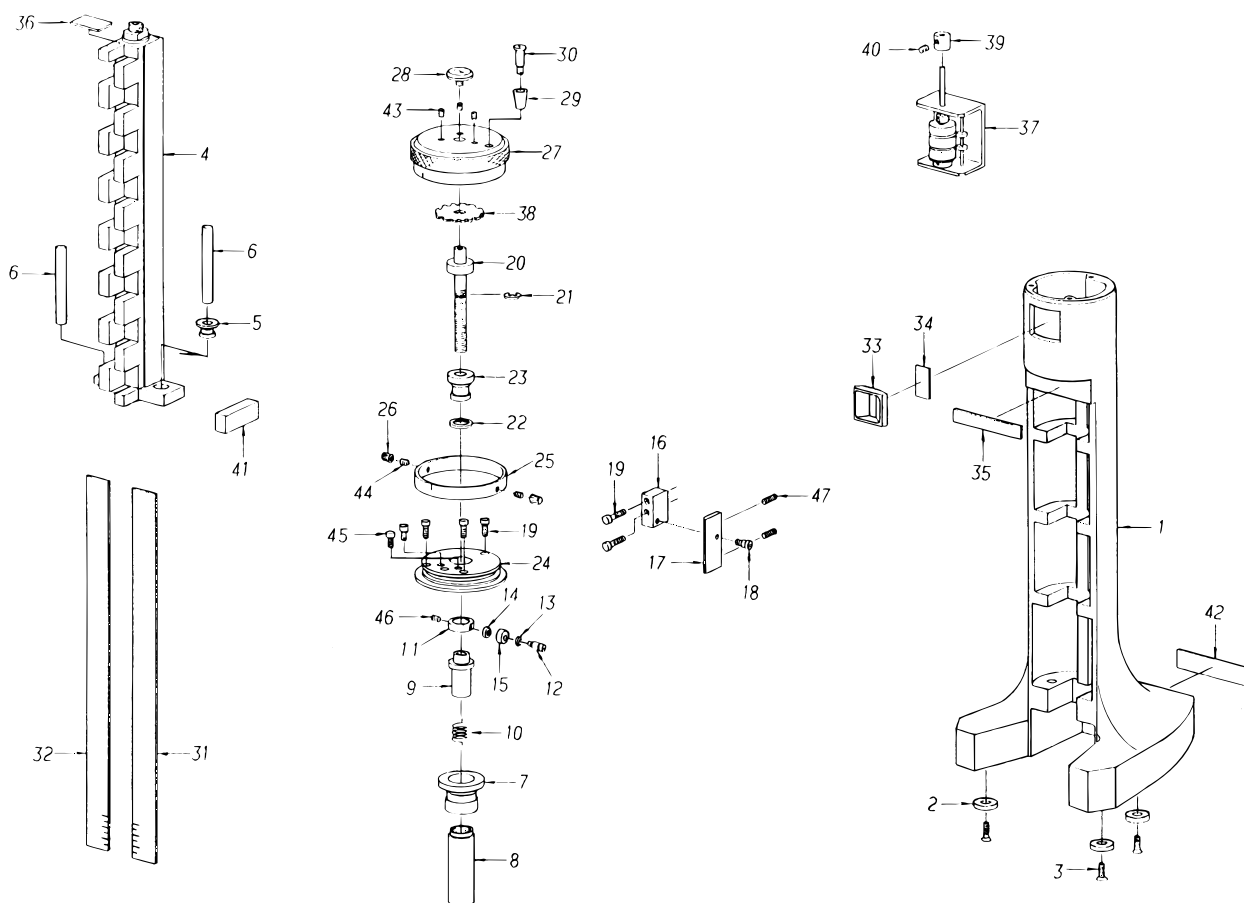

HEIGHT MASTERS Series 515

Ref. No. 515-2-1983-JUL-1/2

515シリーズ
ハイトマスタ

KEY NO.	PART NAME	CODE NO. コードNo.		ブヒンメイ	キー No.
		515-318 (HME-30)	515-319 (HME-12")		
1	HOUSING			ホントイ	1
2	FOOT		130333	アシ	2
3	SCREW, FOOT		155899	ロックアナツキサラコネジ	3
4	HOLDER, GAUGE BLOCK			ブロックホルダ	4
5	BUSHING, COLUMN GUIDE		126045	ブッシュA	5
6	GUIDE, COLUMN		126046	アンナイバー	6
7	BUSHING, SLEEVE		135053	ブッシュB	7
8	SLEEVE		150918	メネジ	8
9	NUT, SPINDLE GUIDE	135049	135062	チュウカンメネジ	9
10	SPRING, SLEEVE		153020	スプリングG	10
11	RING, THRUST		134554	カイテンリング	11
12	STUD, BEARING		135050	ベアリングジクウケ	12
13	RING, BEARING		155897	Eガタトメワ	13
14	WAHSER, BEARING		155895	ヒラザガネ	14
15	BEARING, GUIDE PLATE		155902	ベアリング	15
16	HOLDER, GUIDE PLATE		135051	ガイドトリツケイタ	16
17	PLATE, GUIDE		135052	ガイド	17
18	SCREW, GUIDE SETTING		122196	ジクウケネジ	18
19	SCREW, BASE SETTING		155875	ロックアナツキボルト	19
20	SPINDLE	126052	126079	オクリネジ	20
21	RING, SPINDLE		155898	Eガタトメワ	21
22	RING, INNER SLEEVE		155901	Oリング	22
23	HOLDER, SPINDLE		126053	ブッシュC	23
24	BASE		126054	ウワブタ	24

Ref. No. 515-2-1983-JUL-1/2

515 HEIGHT MASTERS Series 515

515シリーズ **515**
ハイトマスタ