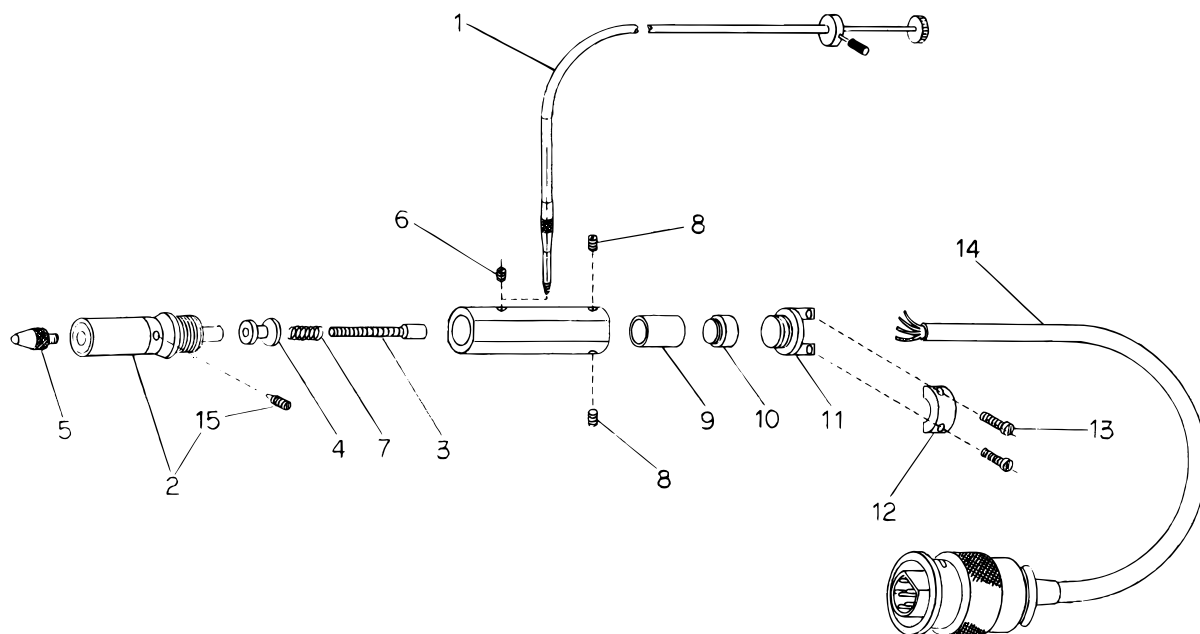

CARTRIDGE HEAD Series 519

Ref. No. 519-1-1983-NOV

519シリーズ  
カートリッジヘッド

KEY NO.	PART NAME	CODE NO. コードNo.		ブヒンメイ	キー No.
		519-105	519-107		
1	RELEASE		520902	リリース	1
2	PLUNGER UNIT	937161	937168	スピンドルクミタテ	2
3	CORE		937162	コア	3
4	SLIDING WASHER		520861	スベリワッシャー	4
5	POINT	900030	900032	ソクテイシ	5
6	SCREW, PLUG		520867	メクラボタ	6
7	SPRING		520863	スプリング	7
8	SET SCREW		520868	セットネジ	8
9	DIFFERENTIAL TRANSFORMER		931181	サドウトランス	9
10	HOLDER, BOBBIN		520869	ボビンホルダー	10
11	CAP		520864	キャップ	11
12	HOLDER, CORD		520865	コードトメ	12
13	SCREW, CORD HOLDER		520866	コードトメネジ	13
14	CORD ASSY		937175	コードクミタテ	14
15	KEY SCREW		520858	キーネジ	15

Ref. No. 519-1-1983-NOV

**519** CARTRIDGE HEAD Series 519

519シリーズ **519**  
カートリッジヘッド