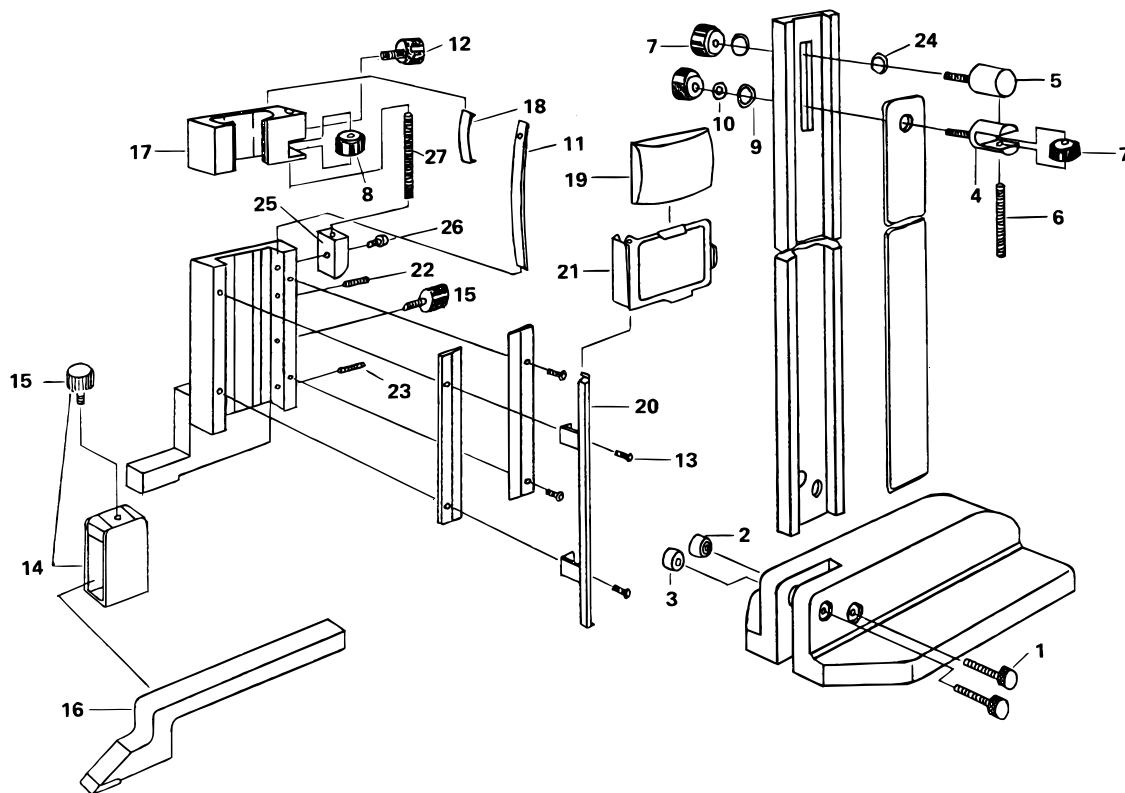

VERNIER HEIGHT GAGES Series 520

Ref. No. 520-4-1986-FEB

520シリーズ 標準ハイトゲージ

KEY NO.	PART NAME	CODE NO. コードNo.						ブヒンメイ	キー No.
		520-149 (H5-30)	520-152 (H5-12")	520-164 (H5-50)	520-150 (H5-60)	520-162 (H5-18")	520-151 (H5-100)		
		520-155 (H5-12"P)		520-163 (H5-18"P)	520-156 (H5-24"P)	520-153 (H5-24"P)	520-157 (H5-40"P)		
1	SCREW, BASE	101754			101880		124313	ロックアナツキボルト	1
2	TAPER-NUT, BASE	101755			101916		111758	テーパナット	2
3	NUT, BASE	101756			101917		111759	マルナット	3
4	STUD, BLADE FINE ADJ.			101997			140939	アンナイズク	4
5	STUD, BLADE POSITIONING			101996			140940	コテジク	5
6	SCREW, FINE ADJ.			101790			134595	オクリネジ	6
7	NUT, BLADE FINE ADJ.			101786			140938	オクリグルマ	7
8	NUT, BLADE CLAMP	101844			140938		134602	クランプナット	8
9	WASHER, BLADE CLAMP			101795			111985	ワッシャ	9
10	WASHER, SPRING			101796			111986	スプリングワッシャ	10
11	GIB, SLIDER	110076			111820		111821	イタバネ	11
12	CLAMP, SLIDER	100952			134584		134594	クランプネジ	12
13	SCREW, PLATE			128718				ジュウジナベコネジ	13
14	HOLDER, SCRIBER	901384	901385	905006	905007		905008	スクライバクランプ	14
15	CLAMP, SCRIBER	100951			134583		134614	クランプネジ	15
16	SCRIBER	900167	900172	900282		900285		スクライバ	16
17	CARRIER	119275			140995		134591	オクリバコ	17
18	GIB, CARRIER	101846			111795		11805	オクリバコイタバネ	18
19	LENS				101791			レンズ	19
20	RAIL, LENS FRAME	101863			111797		111786	レール	20
21	FRAME, LENS	900169				905005		レンズワク	21
22	SCREW, GIB SETTING			110077			134576	セットネジ	22
23	SCREW, GIB PRESSING			101654			134581	オシネジ	23
24	WASHER			129247				ワッシャ	24
25	KNOB, SLIDER	140366						ユビカケ	25
26	SCREW, KNOB	121036						ジュウジナベコネジ	26
27	SCREW, FINE ADJ.	101790			134595		134597	オクリネジ	27

Ref. No. 520-4-1986-FEB

520

VERNIER HEIGHT GAGES Series 520

520シリーズ 標準ハイトゲージ

520