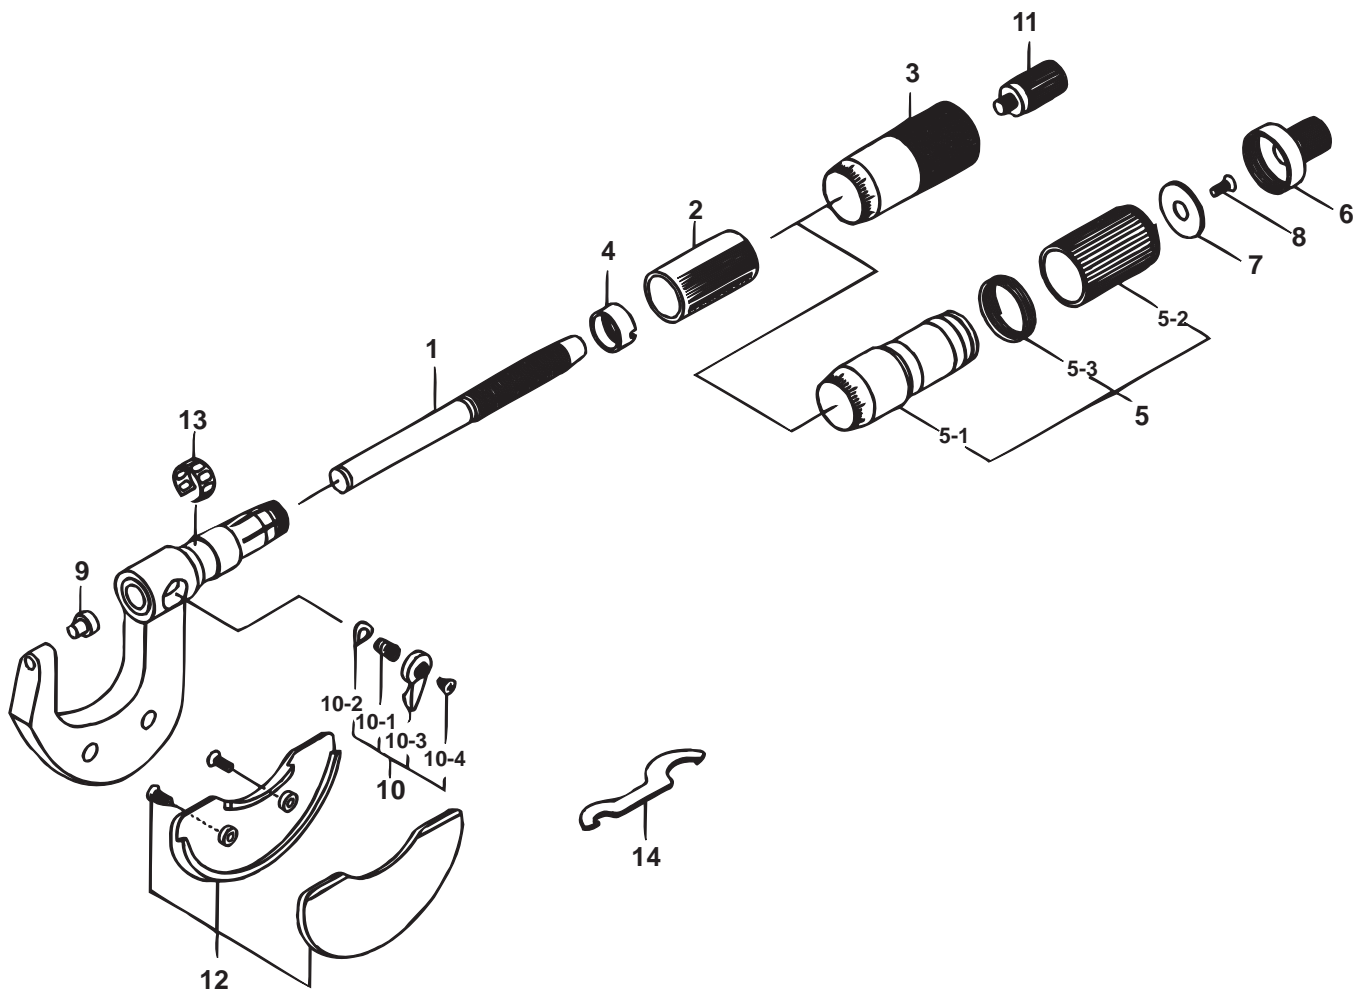

OUTSIDE MICROMETERS, Series 102

Ref. No. 102-5-2001-JUL

102シリーズ
標準外側マイクロメータ

キー No.	ブヒンメイ	PART NAME	販売区分 CATEGORY	CODE NO. コードNo.			KEY NO.
				102-311 (M320-25AA)	102-312 (M320-50AA)	102-313 (M325-25AA)	
1	スピンドル	SPINDLE	Y1	200127AA			1
2	ガイトウ	SLEEVE		200120	200121	200120	2
3	シンブル	THIMBLE	Y1	200124			3
4	テーパナット	NUT,ADJ		200415			4
5	フリクションシンブルASSY	FRICTION THIMBLE	Y1			950207	5
5-1	フリクションシンブル	THIMBLE,FRICTION	Y1			200122	5-1
5-2	フリクションスリーブ	SLEEVE,FRICTION				200156	5-2
5-3	スプリング	SPRING				200429	5-3
6	フリクションツマミ	CAP,THIMBLE				200159	6
7	スリーブオサエイタ	WASHER,THIMBLE				200157	7
8	サラコネジ	SETSCREW,THIMBLE				200158	8
9	アンビル	ANVIL	Y1	200355			9
10	クランプ	CLAMP ASSY		950062			10
10-1	クランプネジ	CLAMP SCREW		200421			10-1
10-2	スプリングワッシャ	SPRING WASHER		200420			10-2
10-3	クランプハシユ	CLAMP HANDLE		200425			10-3
10-4	トメネジ	SETSCREW		200424			10-4
11	ラチェット	RATCHET STOP		04GZA239			11
12	フレームカバーASSY	FRAME COVER ASSY		04GZA353	04GZA354	04GZA355	12
13	バネリング	SPRING		305461			13
14	スパナ	SPANNER		301336			14
	【包装資材】	【PACKING】					
	カクノウバコ	HOUSING CASE		475002	475171	475002	
	ケショウケース	PAPER CASE (MM)		471078	471430	471078	