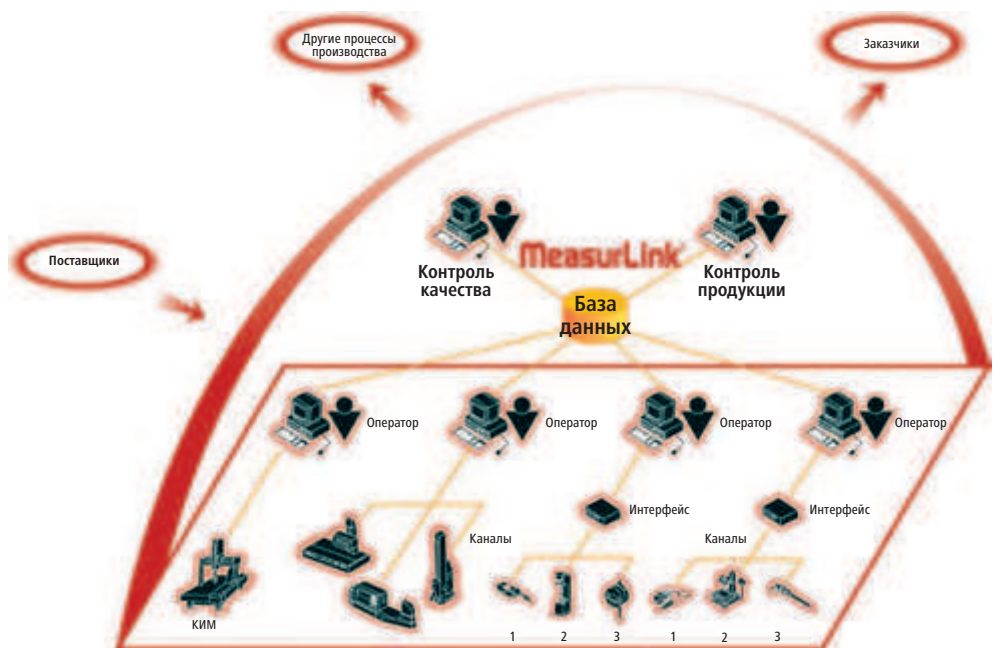

MeasurLink 7

Комплексное решение для управления контролем качества

Большинство электронных инструментов Mitutoyo имеют возможность вывода данных с помощью опциональных соединительных кабелей или беспроводных передатчиков и приёмников в формате кода Digimatic. Коды Digimatic можно конвертировать в формат RS-232C посредством любого из доступных мультиплексоров. При этом цифровые данные можно посылать на компьютер для сбора и углублённого статистического анализа.

Как клиент-серверное приложение, MeasurLink® обеспечивает необходимую Вам производительность посредством распределённой обработки данных. В сочетании с многопользовательской реляционной базой данных MeasurLink® обеспечивает безопасное и организованное хранение данных, что позволяет просматривать и анализировать данные измерений любым производственным, инженерным и управленческим персоналом Вашей компании. Контроль на заводе приводит к сбору данных для анализа, корректировок и различных отчётов. Как основа метрологического контроля, MeasurLink® гарантирует снижение производственных затрат и увеличение производительности.

С помощью MeasurLink® возможно объединение и управление различными участками контроля качества в единой базе, включая общую базу данных по детали, статистические данные, информацию по средствам измерений, процессов и т.д. Информация доступна для всего предприятия.

Групповое лицензирование

MeasurLink позволяет с помощью нескольких модулей предоставить Вам широкий круг решений, от сбора данных до их просмотра и управления средствами измерений. Все модули в подробности описаны на следующих страницах. Кроме того, возможно создание Вашего собственного пакета модулей при выборе одного из следующих комплектов лицензий: