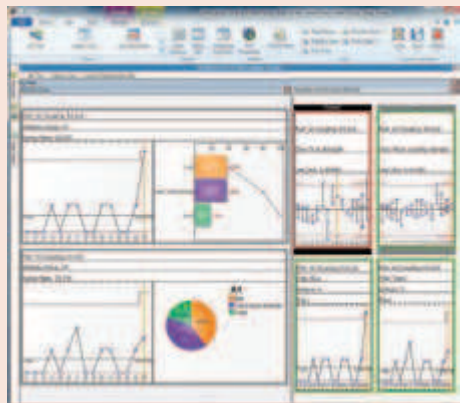

MeasurLink 7

Комплексное решение для управления контролем качества

Большинство электронных инструментов Mitutoyo имеют возможность вывода данных с помощью опциональных соединительных кабелей или беспроводных передатчиков и приёмников в формате кода Digimatic. Коды Digimatic можно конвертировать в формат RS-232C посредством любого из доступных мультиплексоров. При этом цифровые данные можно посылать на компьютер для сбора и углублённого статистического анализа.

Как клиент-серверное приложение, MeasurLink® обеспечивает необходимую Вам производительность посредством распределённой обработки данных. В сочетании с многопользовательской реляционной базой данных MeasurLink® обеспечивает безопасное и организованное хранение данных, что позволяет просматривать и анализировать данные измерений любым производственным, инженерным и управленческим персоналом Вашей компании. Контроль на заводе приводит к сбору данных для анализа, корректировок и различных отчётов. Как основа метрологического контроля, MeasurLink® гарантирует снижение производственных затрат и увеличение производительности.

С помощью MeasurLink® возможно объединение и управление различными участками контроля качества в единой базе, включая общую базу данных по детали, статистические данные, информацию по средствам измерений, процессов и т.д. Информация доступна для всего предприятия.

Групповое лицензирование

MeasurLink позволяет с помощью нескольких модулей предоставить Вам широкий круг решений, от сбора данных до их просмотра и управления средствами измерений. Все модули в подробности описаны на следующих страницах. Кроме того, возможно создание Вашего собственного пакета модулей при выборе одного из следующих комплектов лицензий: