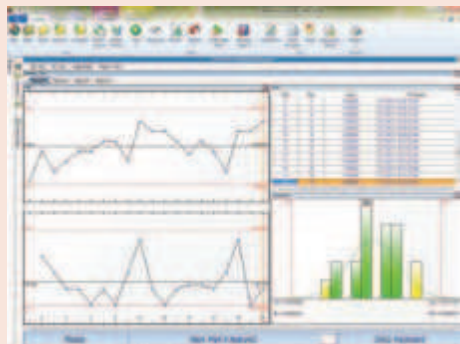

MeasurLink 7

Комплексное решение для управления контролем качества

Большинство электронных инструментов Mitutoyo имеют возможность вывода данных с помощью опциональных соединительных кабелей или беспроводных передатчиков и приёмников в формате кода Digimatic. Коды Digimatic можно конвертировать в формат RS-232C посредством любого из доступных мультиплексоров. При этом цифровые данные можно посылать на компьютер для сбора и углублённого статистического анализа.

Как клиент-серверное приложение, MeasurLink® обеспечивает необходимую Вам производительность посредством распределённой обработки данных. В сочетании с многопользовательской реляционной базой данных MeasurLink® обеспечивает безопасное и организованное хранение данных, что позволяет просматривать и анализировать данные измерений любым производственным, инженерным и управленческим персоналом Вашей компании. Контроль на заводе приводит к сбору данных для анализа, корректировок и различных отчётов. Как основа метрологического контроля, MeasurLink® гарантирует снижение производственных затрат и увеличение производительности.

С помощью MeasurLink® возможно объединение и управление различными участками контроля качества в единой базе, включая общую базу данных по детали, статистические данные, информацию по средствам измерений, процессов и т.д. Информация доступна для всего предприятия.

Групповое лицензирование

MeasurLink позволяет с помощью нескольких модулей предоставить Вам широкий круг решений, от сбора данных до их просмотра и управления средствами измерений. Все модули в подробности описаны на следующих страницах. Кроме того, возможно создание Вашего собственного пакета модулей при выборе одного из следующих комплектов лицензий: