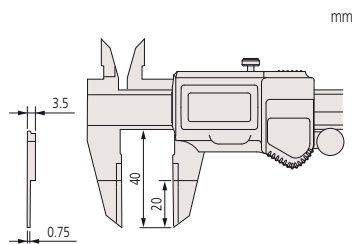

Штангенциркули с тонкими губками

Серия 573

Эти штангенциркули имеют тонкие измерительные губки. Особенно:

- Тонкие ножевидные губки позволяют производить измерения в труднодоступных местах.
- Внешние измерительные поверхности — твердосплавные.

Метрические

№	Диапазон [мм]	Погрешность	Приводной ролик	Масса [г]
573-634	0-150	±0,02 мм	●	168
573-635	0-150	±0,02 мм		168

Серия 536

Метрические

№	Диапазон изм-й [мм]	Погрешность	L [мм]	a [мм]	b [мм]	c [мм]	d [мм]	e [мм]	Масса [г]
536-134	0-150	±0,05 мм	229	20	40	0,75	16	3	140
536-135	0-200	±0,05 мм	286	25	50	0,75	16	3	180
536-136	0-300	±0,08 мм	403	30	64	1	16	3,8	420

Функции	Серия 573
ORIGIN (Исходное положение: АБС.-Нуль)	●
Автоотключение через 20 мин. простоя	●
Предупреждение о низком напряжении	●
Вывод данных	●

Спецификация

Погрешность	См. перечень технических характеристик (без учёта ошибки квантования)
Макс. скорость отклика	Неограничена
Разрешение	0,01 мм
Срок службы батареи	Около 15000 часов
Дисплей	ЖК-дисплей, высота символов 7,5 мм
Комплектация	Коробка, 1 батарея

Опциональные аксессуары

№	Описание
05CZA624	Кабель Digimatic с кнопкой передачи данных (1 м)
05CZA625	Кабель Digimatic с кнопкой передачи данных (2 м)
02AZD790A	Кабель U-Wave с кнопкой передачи данных
06ADV380A	Кабель прямого вывода USB (2 м)

Расходуемые аксессуары

№	Описание
938882	Батарея SR44

Спецификация

Погрешность	См. перечень технических характеристик
Цена деления	0,05 мм
Комплектация	В коробке