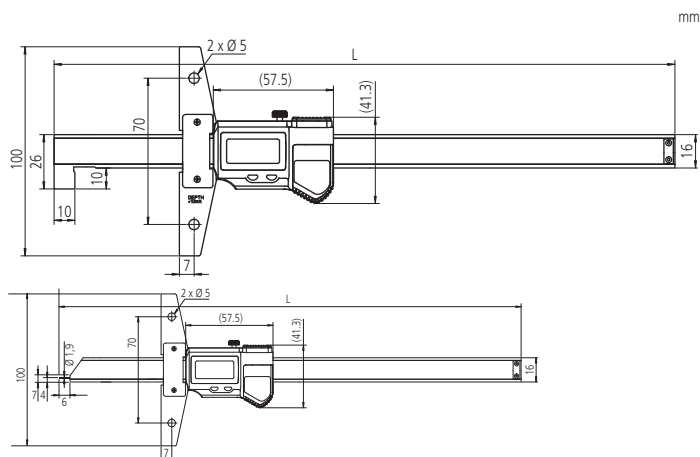

Штангенглубиномеры ABSOLUTE Digimatic IP67 крючкового/штыревого типа

Серия 571

- Прямое считывание результатов с обеих измерительных поверхностей нажатием кнопки OFFSET, которая компенсирует ширину крюка 10 мм.
- Технология ABSOLUTE сохраняет точку отсчёта (установленную однажды) в течение всего срока службы батареи.

571-255-10

571-301-10

Метрические Крючкового типа

№	Глубина, диапазон	Крючок, диапазон	Основание (Д x Ш)	L [мм]	Масса [г]
571-254-10	10-160 мм	0-150 мм	100 x 6 мм	247	216
571-255-10	10-210 мм	0-200 мм	100 x 6 мм	297	236

Метрические Штыревого типа

№	Диапазон изм-й [мм]	Основание (Д x Ш)	L [мм]	Масса [г]
571-301-10	0-150	100 x 6 мм	237	207
571-302-10	0-200	100 x 6 мм	287	227

Функции	Серия 571			
	571-254-10	571-255-10	571-301-10	571-302-10
ORIGIN (Исходное положение: АБС-Нуль)	●	●	●	●
OFFSET	●	●	●	●
Автоотключение через 20 мин. простоя	●	●	●	●
Предупреждение о низком напряжении	●	●	●	●
Вывод данных	●	●	●	●

Спецификация

Погрешность	±0,03 мм (без учёта ошибки квантования)
Макс. скорость отклика	Неограничена
Повторяемость	0,01 мм
Разрешение	0,01 мм
Срок службы батареи	Около 15000 часов
Дисплей	ЖК-дисплей, высота символов 7,5 мм
Комплектация	Коробка, 1 батарея