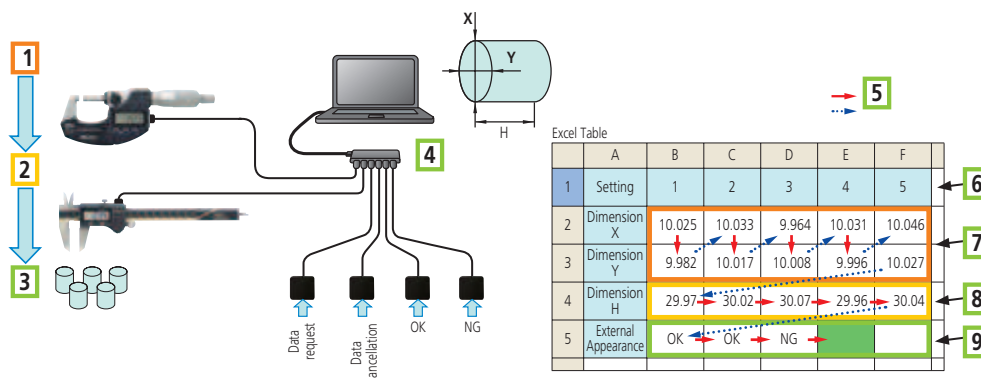

## Серия 06AEN

- USB-ИТРАК - это программное обеспечение для упорядочения и сбора данных от измерительных инструментов с выходом Digimatic для ввода в Microsoft® Excel®.
- Для отправки данных в рабочий лист Microsoft® Excel® можно использовать кабель прямого ввода USB, беспроводную систему связи U-WAVE и USB-адаптер pedalного переключателя.

### Последовательные измерения

- 1: Микрометр для диаметров X и Y; 2: Штангенциркуль для измерения высоты H; 3: Визуальный контроль ПР/НЕ с помощью pedalного переключателя, например царапины на поверхности; 4: Стандартный USB-хаб; 5: Направление измерения; 6: Номер детали; 7: Результат измерений X/Y; 8: Результат измерений H; 9: Результат ПР/НЕ (например, царапины)

### Одновременные измерения

- 1: Направление измерения; 2: Первое измерение: одно нажатие pedalного переключателя = 4 пакета данных; 3: Второе измерение: одно нажатие pedalного переключателя = 4 пакета данных; 4: Третье измерение: одно нажатие pedalного переключателя = 4 пакета данных; 5: ожидание следующего пакета измерительных данных.