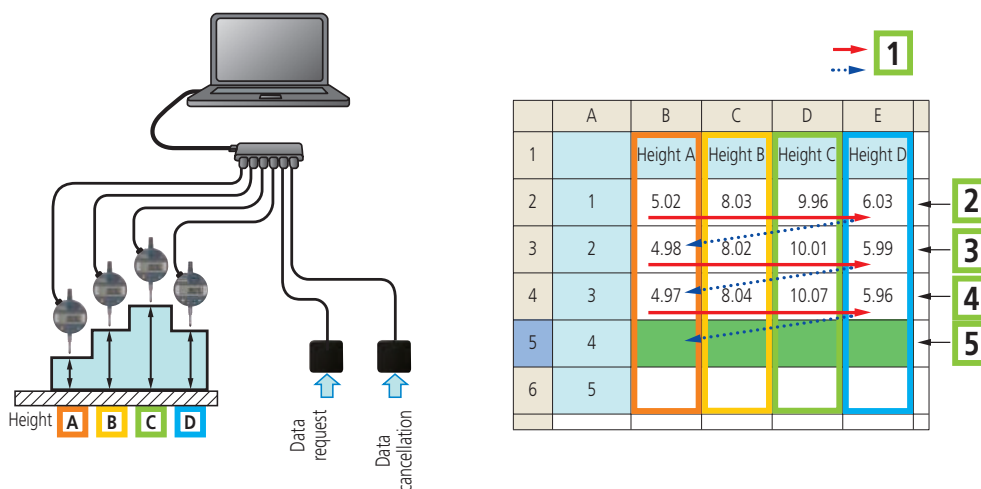

## Серия 06AEN

- USB-ИТРАК - это программное обеспечение для упорядочения и сбора данных от измерительных инструментов с выходом Digimatic для ввода в Microsoft® Excel®.
- Для отправки данных в рабочий лист Microsoft® Excel® можно использовать кабель прямого ввода USB, беспроводную систему связи U-WAVE и USB-адаптер pedalного переключателя.

### Последовательные измерения

- 1: Микрометр для диаметров X и Y; 2: Штангенциркуль для измерения высоты H; 3: Визуальный контроль ПР/НЕ с помощью pedalного переключателя, например царапины на поверхности; 4: Стандартный USB-хаб; 5: Направление измерения; 6: Номер детали; 7: Результат измерений X/Y; 8: Результат измерений H; 9: Результат ПР/НЕ (например, царапины)

### Одновременные измерения

- 1: Направление измерения; 2: Первое измерение: одно нажатие pedalного переключателя = 4 пакета данных; 3: Второе измерение: одно нажатие pedalного переключателя = 4 пакета данных; 4: Третье измерение: одно нажатие pedalного переключателя = 4 пакета данных; 5: ожидание следующего пакета измерительных данных.