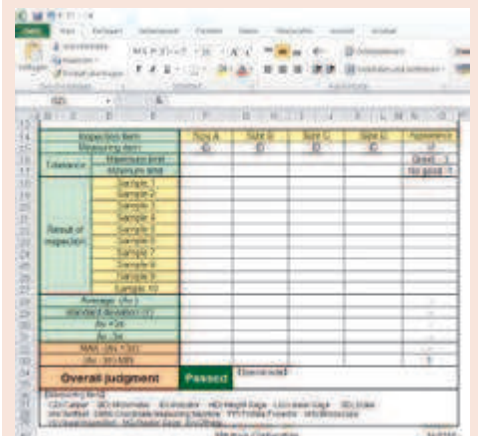

Лист Microsoft® Excel® в ожидании данных