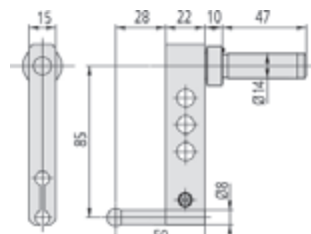

Дополнительные принадлежности для высотомеров QM-Height

Серия 518

QM-Height

(с дополнительным индикатором)

12AAA793

(с дополнительным измерительным наконечником)

Оptionальные аксессуары

№	Описание
12AAF667	Сферический щуп $\varnothing 2$ мм (соосный тип), рубиновый шарик
957261	Сферический щуп $\varnothing 2$ мм (соосный тип)
957262	Сферический щуп $\varnothing 3$ мм (соосный тип)
957263	Сферический щуп $\varnothing 4$ мм (соосный тип)
12AAB552	Сферический щуп $\varnothing 10$ мм (соосный тип)
957264	Дисковый щуп $\varnothing 14$ мм
957265	Дисковый щуп $\varnothing 20$ мм
12AAA788	Сферический щуп $\varnothing 4$ мм (эксцентриковый тип)
12AAA789	Сферический щуп $\varnothing 6$ мм (эксцентриковый тип)
12AAC072	Щуп для измерения глубины
12AAA792	Держатель для индикатора под гильзу $\varnothing 8$ мм
12AAA793	Держатель длинный
226116	Втулка $\varnothing 6$ мм