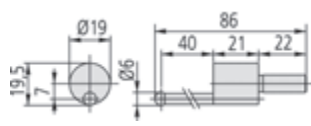

Дополнительные принадлежности для высотомеров QM-Height

Серия 518

QM-Height

12AAA789

(с дополнительным индикатором)

(с дополнительным измерительным наконечником)

Оptionальные аксессуары

№	Описание
12AAF667	Сферический щуп $\varnothing 2$ мм (соосный тип), рубиновый шарик
957261	Сферический щуп $\varnothing 2$ мм (соосный тип)
957262	Сферический щуп $\varnothing 3$ мм (соосный тип)
957263	Сферический щуп $\varnothing 4$ мм (соосный тип)
12AAB552	Сферический щуп $\varnothing 10$ мм (соосный тип)
957264	Дисковый щуп $\varnothing 14$ мм
957265	Дисковый щуп $\varnothing 20$ мм
12AAA788	Сферический щуп $\varnothing 4$ мм (эксцентриковый тип)
12AAA789	Сферический щуп $\varnothing 6$ мм (эксцентриковый тип)
12AAC072	Щуп для измерения глубины
12AAA792	Держатель для индикатора под гильзу $\varnothing 8$ мм
12AAA793	Держатель длинный
226116	Втулка $\varnothing 6$ мм