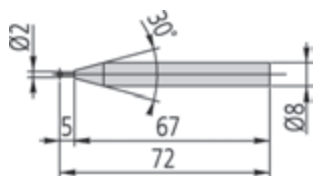

# Дополнительные принадлежности для высотомеров QM-Height

Серия 518

QM-Height

12AAF667

957261

957262

957263

12AAB552

(с дополнительным измерительным наконечником)