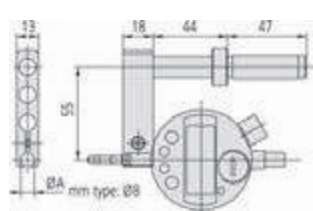

12AAA792

(с дополнительным индикатором)