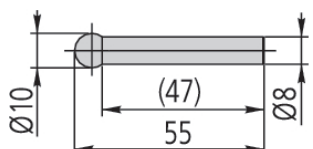

# Дополнительные принадлежности для высотомеров QM-Height

Серия 518

QM-Height

12AAF667

957261

957262

957263

12AAB552

(с дополнительным измерительным наконечником)