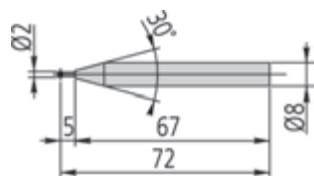

# Дополнительные принадлежности для высотомеров QM-Height

Серия 518

QM-Height

12AAF667

957261

957262

957263

12AAB552

(с дополнительным измерительным наконечником)