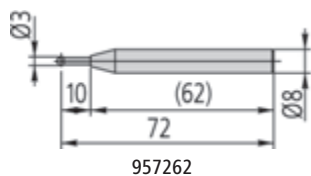

# Дополнительные принадлежности для высотомеров QM-Height

Серия 518

QM-Height

12AAF667

957261

957262

957263

12AAB552

957264

957265

12AAA788

12AAA789

12AAC072

12AAA792

(с дополнительным индикатором)

12AAA793

(с дополнительным измерительным наконечником)