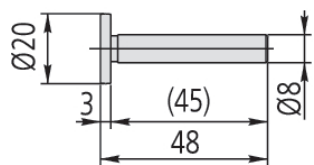

Дополнительные принадлежности для высотомеров QM-Height

Серия 518

QM-Height

957265

(с дополнительным индикатором)

(с дополнительным измерительным наконечником)

Оptionальные аксессуары

№	Описание
12AAF667	Сферический щуп $\varnothing 2$ мм (соосный тип), рубиновый шарик
957261	Сферический щуп $\varnothing 2$ мм (соосный тип)
957262	Сферический щуп $\varnothing 3$ мм (соосный тип)
957263	Сферический щуп $\varnothing 4$ мм (соосный тип)
12AAB552	Сферический щуп $\varnothing 10$ мм (соосный тип)
957264	Дисковый щуп $\varnothing 14$ мм
957265	Дисковый щуп $\varnothing 20$ мм
12AAA788	Сферический щуп $\varnothing 4$ мм (эксцентриковый тип)
12AAA789	Сферический щуп $\varnothing 6$ мм (эксцентриковый тип)
12AAC072	Щуп для измерения глубины
12AAA792	Держатель для индикатора под гильзу $\varnothing 8$ мм
12AAA793	Держатель длинный
226116	Втулка $\varnothing 6$ мм