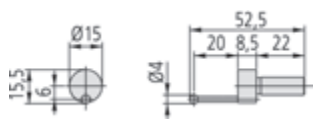

Дополнительные принадлежности для высотомеров QM-Height

Серия 518

QM-Height

12AAA788

(с дополнительным индикатором)

(с дополнительным измерительным наконечником)

Оptionальные аксессуары

№	Описание
12AAF667	Сферический щуп $\varnothing 2$ мм (соосный тип), рубиновый шарик
957261	Сферический щуп $\varnothing 2$ мм (соосный тип)
957262	Сферический щуп $\varnothing 3$ мм (соосный тип)
957263	Сферический щуп $\varnothing 4$ мм (соосный тип)
12AAB552	Сферический щуп $\varnothing 10$ мм (соосный тип)
957264	Дисковый щуп $\varnothing 14$ мм
957265	Дисковый щуп $\varnothing 20$ мм
12AAA788	Сферический щуп $\varnothing 4$ мм (эксцентриковый тип)
12AAA789	Сферический щуп $\varnothing 6$ мм (эксцентриковый тип)
12AAC072	Щуп для измерения глубины
12AAA792	Держатель для индикатора под гильзу $\varnothing 8$ мм
12AAA793	Держатель длинный
226116	Втулка $\varnothing 6$ мм