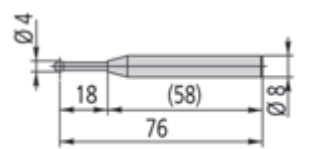

# Дополнительные принадлежности для высотомеров QM-Height

Серия 518

QM-Height

12AAF667

957261

957262

957263

12AAB552

(с дополнительным измерительным наконечником)