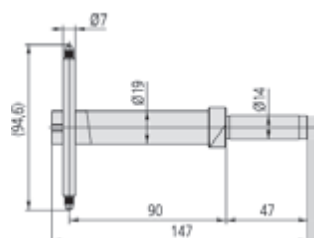

Дополнительные принадлежности для высотомеров QM-Height

Серия 518

QM-Height

12AAC072

(с дополнительным индикатором)

(с дополнительным измерительным наконечником)

Оptionальные аксессуары

№	Описание
12AAF667	Сферический щуп $\varnothing 2$ мм (соосный тип), рубиновый шарик
957261	Сферический щуп $\varnothing 2$ мм (соосный тип)
957262	Сферический щуп $\varnothing 3$ мм (соосный тип)
957263	Сферический щуп $\varnothing 4$ мм (соосный тип)
12AAB552	Сферический щуп $\varnothing 10$ мм (соосный тип)
957264	Дисковый щуп $\varnothing 14$ мм
957265	Дисковый щуп $\varnothing 20$ мм
12AAA788	Сферический щуп $\varnothing 4$ мм (эксцентриковый тип)
12AAA789	Сферический щуп $\varnothing 6$ мм (эксцентриковый тип)
12AAC072	Щуп для измерения глубины
12AAA792	Держатель для индикатора под гильзу $\varnothing 8$ мм
12AAA793	Держатель длинный
226116	Втулка $\varnothing 6$ мм