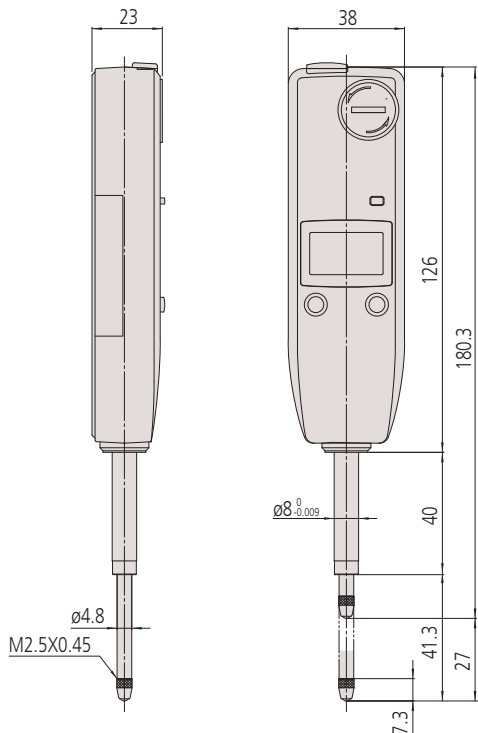

## Серия 575

Эти индикаторы ABSOLUTE Digimatic тонкого типа диапазоном измерений 25 мм имеют следующие особенности:

- Датчик ABSOLUTE избавляет вас от необходимости обнуления при каждом включении прибора, что экономит ваше время.
- Благодаря компактной конструкции прекрасно подходит для установки в измерительные приспособления.
- Длительный срок службы батарей.

### Метрические

№	Диапазон изм-й [мм]	Погрешность	Масса [г]
575-121	25,4	0,02 мм	140

Функции	Серия 575
ORIGIN (Исходное положение: АБС.-Нуль)	●
Вывод данных Digimatic ВКЛ./ВЫКЛ.	●
Переключение направления отсчёта	●

### Спецификация

Погрешность	См. перечень технических характеристик (без учёта ошибки квантования)
Шкала	Линейный кодировщик ABSOLUTE ёмкостного типа
Ø гильзы	8 мм (тип ISO/JIS)
Макс. скорость отклика	Неограничена
Измерительный наконечник	Твердосплавный шарик, резьба M 2,5 x 0,45 мм (ISO/JIS)
Сигнал предупреждения	Низкое напряжение, ошибка расчёта
Источник питания	1 батарея SR-44
Срок службы батареи	Около 20000 часов
Разрешение	0,01 мм
Дисплей	ЖК-дисплей, высота символов: 8,5 мм