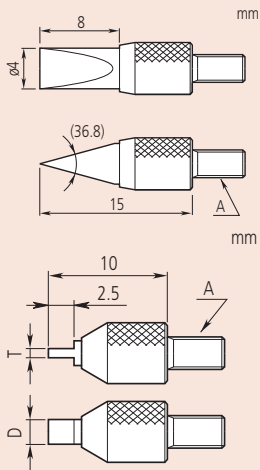

Измерительные наконечники

Твердосплавный клиновидный наконечник

Метрические

№
120067

Стальной рычажный наконечник

Метрические

№
900391

Стальной шариковый наконечник

Метрические

№
901954

901954

Для всех чертежей
A = M 2,5 x 0,45 мм (метрическая)

Комплект измерительных наконечников

Метрические

№	Измерительные наконечники в комплекте
7822	Плоский $\varnothing 5$ мм (131365)
	Плоский $\varnothing 10$ мм (101117)
	Игольчатый (101121)
	Сферический (101119)
	Капсульный (101118)
	Капсульный (101387)