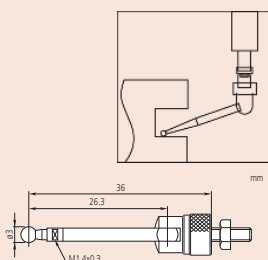

Измерительные наконечники

Твердосплавный клиновидный наконечник

Метрические

№
120067

Стальной рычажный наконечник

Метрические

№
900391

Стальной шариковый наконечник

Метрические

№
901954

901954

Для всех чертежей
A = M 2,5 x 0,45 мм (метрическая)

Комплект измерительных наконечников

Метрические

№	Измерительные наконечники в комплекте
7822	Плоский $\varnothing 5$ мм (131365)
	Плоский $\varnothing 10$ мм (101117)
	Игольчатый (101121)
	Сферический (101119)
	Капсульный (101118)
	Капсульный (101387)