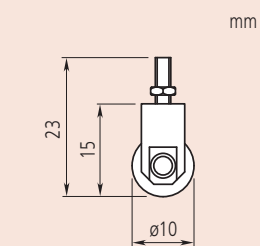

Измерительные наконечники

Твердосплавный клиновидный наконечник

Метрические

№
120067

Стальной рычажный наконечник

Метрические

№
900391

Стальной шариковый наконечник

Метрические

№
901954

901954

Для всех чертежей
A = M 2,5 x 0,45 мм (метрическая)

Комплект измерительных наконечников

Метрические

№	Измерительные наконечники в комплекте
7822	Плоский $\varnothing 5$ мм (131365)
	Плоский $\varnothing 10$ мм (101117)
	Игольчатый (101121)
	Сферический (101119)
	Капсульный (101118)
	Капсульный (101387)