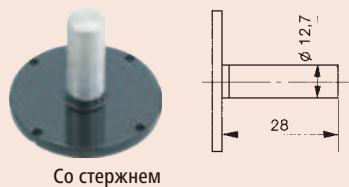

Сменные задние крышки

Для получения информации о старых моделях индикаторов свяжитесь с Mitutoyo

№	Описание	Для серии	Габариты
191559	Плоская задняя крышка	1 (1)	a = 1 мм
101211	Плоская задняя крышка	1	a = 2,2 мм
136872	Плоская задняя крышка	1 (водонепроницаемый)	a = 1,5 мм
137906	Плоская задняя крышка	1003	a = 1 мм
101039	Плоская задняя крышка	2/ ID-C/ ID-S/ ID-SS	a = 2,5 мм
21AZB231	Плоская задняя крышка	2 (водонепроницаемый тип S)	a = 2,5 мм
100836	Плоская задняя крышка	3/ 4	a = 3 мм
190561	Задняя крышка с ушком в центре	1 (1)	a = 5 мм
101210	Задняя крышка с ушком в центре	1	a = 5 мм
137905	Задняя крышка с ушком в центре	для 1003	a = 5 мм
101040	Задняя крышка с ушком в центре	2/ ID-C/ ID-F/ ID-H/ ID-S/ ID-SS	a = 5 мм
21AZB230	Задняя крышка с ушком в центре	2 (водонепроницаемый тип S)	a = 5 мм
100691	Задняя крышка с ушком в центре	3/ 4	a = 5 мм
21EZA145	Задняя крышка с ушком в центре	ID-N, ID-B, LGS ⁽²⁾	5 мм
900928	Задняя крышка с магнитом	2/ ID-C/ ID-F/ ID-H/ ID-S/ ID-SS	
900929	Задняя крышка с магнитом	3/ 4	
101167	Задняя крышка с ушком со смещением	2/ ID-C/ ID-F/ ID-H/ ID-S/ ID-SS	
100837	Задняя крышка с ушком со смещением	3/ 4	
193172	Задняя крышка со стержнем	1	
101169	Задняя крышка со стержнем	2/ ID-C/ ID-F/ ID-H/ ID-S/ ID-SS	
100839	Задняя крышка со стержнем	3/ 4	
193173	Задняя крышка с резьбовым кольцом	1	M 6 x 1
136023	Задняя крышка с резьбовым кольцом	2/ ID-C/ ID-F/ ID-H/ ID-S/ ID-SS	M 6 x 1
136024	Задняя крышка с резьбовым кольцом	3/ 4	M 6 x 1
136025	Задняя крышка с регулируемым зажимом	1	M 6 x 1
136026	Задняя крышка с регулируемым зажимом	2/ ID-C/ ID-F/ ID-H/ ID-S/ ID-SS	M 6 x 1
136027	Задняя крышка с регулируемым зажимом	3/ 4	M 6 x 1
129902	Задняя крышка с рейкой	2/ ID-C/ ID-F/ ID-H/ ID-S/ ID-SS	
901963	Комплект из крышки, рейки и регулируемого зажима	2/ ID-C/ ID-F/ ID-H/ ID-S/ ID-SS	
900008	Задняя крышка с "ласточкиным хвостом"	2/ ID-C/ ID-F/ ID-H/ ID-S/ ID-SS	