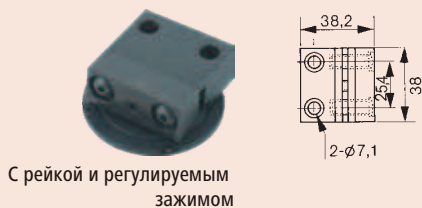

Сменные задние крышки

Для получения информации о старых моделях индикаторов свяжитесь с Mitutoyo

№	Описание	Для серии	Габариты
191559	Плоская задняя крышка	1 (1)	a = 1 мм
101211	Плоская задняя крышка	1	a = 2,2 мм
136872	Плоская задняя крышка	1 (водонепроницаемый)	a = 1,5 мм
137906	Плоская задняя крышка	1003	a = 1 мм
101039	Плоская задняя крышка	2/ ID-C/ ID-S/ ID-SS	a = 2,5 мм
21AZB231	Плоская задняя крышка	2 (водонепроницаемый тип S)	a = 2,5 мм
100836	Плоская задняя крышка	3/ 4	a = 3 мм
190561	Задняя крышка с ушком в центре	1 (1)	a = 5 мм
101210	Задняя крышка с ушком в центре	1	a = 5 мм
137905	Задняя крышка с ушком в центре	для 1003	a = 5 мм
101040	Задняя крышка с ушком в центре	2/ ID-C/ ID-F/ ID-H/ ID-S/ ID-SS	a = 5 мм
21AZB230	Задняя крышка с ушком в центре	2 (водонепроницаемый тип S)	a = 5 мм
100691	Задняя крышка с ушком в центре	3/ 4	a = 5 мм
21EZA145	Задняя крышка с ушком в центре	ID-N, ID-B, LGS ⁽²⁾	5 мм
900928	Задняя крышка с магнитом	2/ ID-C/ ID-F/ ID-H/ ID-S/ ID-SS	
900929	Задняя крышка с магнитом	3/ 4	
101167	Задняя крышка с ушком со смещением	2/ ID-C/ ID-F/ ID-H/ ID-S/ ID-SS	
100837	Задняя крышка с ушком со смещением	3/ 4	
193172	Задняя крышка со стержнем	1	
101169	Задняя крышка со стержнем	2/ ID-C/ ID-F/ ID-H/ ID-S/ ID-SS	
100839	Задняя крышка со стержнем	3/ 4	
193173	Задняя крышка с резьбовым кольцом	1	M 6 x 1
136023	Задняя крышка с резьбовым кольцом	2/ ID-C/ ID-F/ ID-H/ ID-S/ ID-SS	M 6 x 1
136024	Задняя крышка с резьбовым кольцом	3/ 4	M 6 x 1
136025	Задняя крышка с регулируемым зажимом	1	M 6 x 1
136026	Задняя крышка с регулируемым зажимом	2/ ID-C/ ID-F/ ID-H/ ID-S/ ID-SS	M 6 x 1
136027	Задняя крышка с регулируемым зажимом	3/ 4	M 6 x 1
129902	Задняя крышка с рейкой	2/ ID-C/ ID-F/ ID-H/ ID-S/ ID-SS	
901963	Комплект из крышки, рейки и регулируемого зажима	2/ ID-C/ ID-F/ ID-H/ ID-S/ ID-SS	
900008	Задняя крышка с "ласточкиным хвостом"	2/ ID-C/ ID-F/ ID-H/ ID-S/ ID-SS	