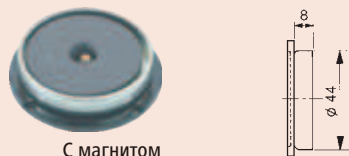

Сменные задние крышки

Для получения информации о старых моделях индикаторов свяжитесь с Mitutoyo

№	Описание	Для серии	Габариты
191559	Плоская задняя крышка	1 (1)	a = 1 мм
101211	Плоская задняя крышка	1	a = 2,2 мм
136872	Плоская задняя крышка	1 (водонепроницаемый)	a = 1,5 мм
137906	Плоская задняя крышка	1003	a = 1 мм
101039	Плоская задняя крышка	2/ ID-C/ ID-S/ ID-SS	a = 2,5 мм
21AZB231	Плоская задняя крышка	2 (водонепроницаемый тип S)	a = 2,5 мм
100836	Плоская задняя крышка	3/ 4	a = 3 мм
190561	Задняя крышка с ушком в центре	1 (1)	a = 5 мм
101210	Задняя крышка с ушком в центре	1	a = 5 мм
137905	Задняя крышка с ушком в центре	для 1003	a = 5 мм
101040	Задняя крышка с ушком в центре	2/ ID-C/ ID-F/ ID-H/ ID-S/ ID-SS	a = 5 мм
21AZB230	Задняя крышка с ушком в центре	2 (водонепроницаемый тип S)	a = 5 мм
100691	Задняя крышка с ушком в центре	3/ 4	a = 5 мм
21EZA145	Задняя крышка с ушком в центре	ID-N, ID-B, LGS ⁽²⁾	5 мм
900928	Задняя крышка с магнитом	2/ ID-C/ ID-F/ ID-H/ ID-S/ ID-SS	
900929	Задняя крышка с магнитом	3/ 4	
101167	Задняя крышка с ушком со смещением	2/ ID-C/ ID-F/ ID-H/ ID-S/ ID-SS	
100837	Задняя крышка с ушком со смещением	3/ 4	
193172	Задняя крышка со стержнем	1	
101169	Задняя крышка со стержнем	2/ ID-C/ ID-F/ ID-H/ ID-S/ ID-SS	
100839	Задняя крышка со стержнем	3/ 4	
193173	Задняя крышка с резьбовым кольцом	1	M 6 x 1
136023	Задняя крышка с резьбовым кольцом	2/ ID-C/ ID-F/ ID-H/ ID-S/ ID-SS	M 6 x 1
136024	Задняя крышка с резьбовым кольцом	3/ 4	M 6 x 1
136025	Задняя крышка с регулируемым зажимом	1	M 6 x 1
136026	Задняя крышка с регулируемым зажимом	2/ ID-C/ ID-F/ ID-H/ ID-S/ ID-SS	M 6 x 1
136027	Задняя крышка с регулируемым зажимом	3/ 4	M 6 x 1
129902	Задняя крышка с рейкой	2/ ID-C/ ID-F/ ID-H/ ID-S/ ID-SS	
901963	Комплект из крышки, рейки и регулируемого зажима	2/ ID-C/ ID-F/ ID-H/ ID-S/ ID-SS	
900008	Задняя крышка с "ласточкиным хвостом"	2/ ID-C/ ID-F/ ID-H/ ID-S/ ID-SS	