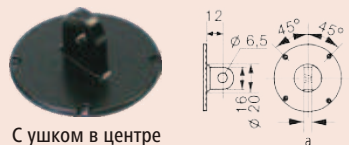

Сменные задние крышки

Для получения информации о старых моделях индикаторов свяжитесь с Mitutoyo

№	Описание	Для серии	Габариты
191559	Плоская задняя крышка	1 (1)	a = 1 мм
101211	Плоская задняя крышка	1	a = 2,2 мм
136872	Плоская задняя крышка	1 (водонепроницаемый)	a = 1,5 мм
137906	Плоская задняя крышка	1003	a = 1 мм
101039	Плоская задняя крышка	2/ ID-C/ ID-S/ ID-SS	a = 2,5 мм
21AZB231	Плоская задняя крышка	2 (водонепроницаемый тип S)	a = 2,5 мм
100836	Плоская задняя крышка	3/ 4	a = 3 мм
190561	Задняя крышка с ушком в центре	1 (1)	a = 5 мм
101210	Задняя крышка с ушком в центре	1	a = 5 мм
137905	Задняя крышка с ушком в центре	для 1003	a = 5 мм
101040	Задняя крышка с ушком в центре	2/ ID-C/ ID-F/ ID-H/ ID-S/ ID-SS	a = 5 мм
21AZB230	Задняя крышка с ушком в центре	2 (водонепроницаемый тип S)	a = 5 мм
100691	Задняя крышка с ушком в центре	3/ 4	a = 5 мм
21EZA145	Задняя крышка с ушком в центре	ID-N, ID-B, LGS ⁽²⁾	5 мм
900928	Задняя крышка с магнитом	2/ ID-C/ ID-F/ ID-H/ ID-S/ ID-SS	
900929	Задняя крышка с магнитом	3/ 4	
101167	Задняя крышка с ушком со смещением	2/ ID-C/ ID-F/ ID-H/ ID-S/ ID-SS	
100837	Задняя крышка с ушком со смещением	3/ 4	
193172	Задняя крышка со стержнем	1	
101169	Задняя крышка со стержнем	2/ ID-C/ ID-F/ ID-H/ ID-S/ ID-SS	
100839	Задняя крышка со стержнем	3/ 4	
193173	Задняя крышка с резьбовым кольцом	1	M 6 x 1
136023	Задняя крышка с резьбовым кольцом	2/ ID-C/ ID-F/ ID-H/ ID-S/ ID-SS	M 6 x 1
136024	Задняя крышка с резьбовым кольцом	3/ 4	M 6 x 1
136025	Задняя крышка с регулируемым зажимом	1	M 6 x 1
136026	Задняя крышка с регулируемым зажимом	2/ ID-C/ ID-F/ ID-H/ ID-S/ ID-SS	M 6 x 1
136027	Задняя крышка с регулируемым зажимом	3/ 4	M 6 x 1
129902	Задняя крышка с рейкой	2/ ID-C/ ID-F/ ID-H/ ID-S/ ID-SS	
901963	Комплект из крышки, рейки и регулируемого зажима	2/ ID-C/ ID-F/ ID-H/ ID-S/ ID-SS	
900008	Задняя крышка с "ласточкиным хвостом"	2/ ID-C/ ID-F/ ID-H/ ID-S/ ID-SS	