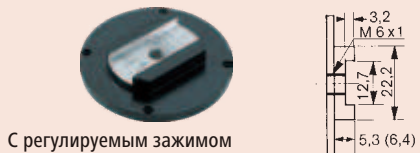

Сменные задние крышки

Для получения информации о старых моделях индикаторов свяжитесь с Mitutoyo

№	Описание	Для серии	Габариты
191559	Плоская задняя крышка	1 (1)	a = 1 мм
101211	Плоская задняя крышка	1	a = 2,2 мм
136872	Плоская задняя крышка	1 (водонепроницаемый)	a = 1,5 мм
137906	Плоская задняя крышка	1003	a = 1 мм
101039	Плоская задняя крышка	2/ ID-C/ ID-S/ ID-SS	a = 2,5 мм
21AZB231	Плоская задняя крышка	2 (водонепроницаемый тип S)	a = 2,5 мм
100836	Плоская задняя крышка	3/ 4	a = 3 мм
190561	Задняя крышка с ушком в центре	1 (1)	a = 5 мм
101210	Задняя крышка с ушком в центре	1	a = 5 мм
137905	Задняя крышка с ушком в центре	для 1003	a = 5 мм
101040	Задняя крышка с ушком в центре	2/ ID-C/ ID-F/ ID-H/ ID-S/ ID-SS	a = 5 мм
21AZB230	Задняя крышка с ушком в центре	2 (водонепроницаемый тип S)	a = 5 мм
100691	Задняя крышка с ушком в центре	3/ 4	a = 5 мм
21EZA145	Задняя крышка с ушком в центре	ID-N, ID-B, LGS ⁽²⁾	5 мм
900928	Задняя крышка с магнитом	2/ ID-C/ ID-F/ ID-H/ ID-S/ ID-SS	
900929	Задняя крышка с магнитом	3/ 4	
101167	Задняя крышка с ушком со смещением	2/ ID-C/ ID-F/ ID-H/ ID-S/ ID-SS	
100837	Задняя крышка с ушком со смещением	3/ 4	
193172	Задняя крышка со стержнем	1	
101169	Задняя крышка со стержнем	2/ ID-C/ ID-F/ ID-H/ ID-S/ ID-SS	
100839	Задняя крышка со стержнем	3/ 4	
193173	Задняя крышка с резьбовым кольцом	1	M 6 x 1
136023	Задняя крышка с резьбовым кольцом	2/ ID-C/ ID-F/ ID-H/ ID-S/ ID-SS	M 6 x 1
136024	Задняя крышка с резьбовым кольцом	3/ 4	M 6 x 1
136025	Задняя крышка с регулируемым зажимом	1	M 6 x 1
136026	Задняя крышка с регулируемым зажимом	2/ ID-C/ ID-F/ ID-H/ ID-S/ ID-SS	M 6 x 1
136027	Задняя крышка с регулируемым зажимом	3/ 4	M 6 x 1
129902	Задняя крышка с рейкой	2/ ID-C/ ID-F/ ID-H/ ID-S/ ID-SS	
901963	Комплект из крышки, рейки и регулируемого зажима	2/ ID-C/ ID-F/ ID-H/ ID-S/ ID-SS	
900008	Задняя крышка с "ласточкиным хвостом"	2/ ID-C/ ID-F/ ID-H/ ID-S/ ID-SS	