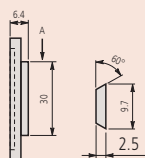

Сменные задние крышки

Для получения информации о старых моделях индикаторов свяжитесь с Mitutoyo

№	Описание	Для серии	Габариты
191559	Плоская задняя крышка	1 (1)	a = 1 мм
101211	Плоская задняя крышка	1	a = 2,2 мм
136872	Плоская задняя крышка	1 (водонепроницаемый)	a = 1,5 мм
137906	Плоская задняя крышка	1003	a = 1 мм
101039	Плоская задняя крышка	2/ ID-C/ ID-S/ ID-SS	a = 2,5 мм
21AZB231	Плоская задняя крышка	2 (водонепроницаемый тип S)	a = 2,5 мм
100836	Плоская задняя крышка	3/ 4	a = 3 мм
190561	Задняя крышка с ушком в центре	1 (1)	a = 5 мм
101210	Задняя крышка с ушком в центре	1	a = 5 мм
137905	Задняя крышка с ушком в центре	для 1003	a = 5 мм
101040	Задняя крышка с ушком в центре	2/ ID-C/ ID-F/ ID-H/ ID-S/ ID-SS	a = 5 мм
21AZB230	Задняя крышка с ушком в центре	2 (водонепроницаемый тип S)	a = 5 мм
100691	Задняя крышка с ушком в центре	3/ 4	a = 5 мм
21EZA145	Задняя крышка с ушком в центре	ID-N, ID-B, LGS ⁽²⁾	5 мм
900928	Задняя крышка с магнитом	2/ ID-C/ ID-F/ ID-H/ ID-S/ ID-SS	
900929	Задняя крышка с магнитом	3/ 4	
101167	Задняя крышка с ушком со смещением	2/ ID-C/ ID-F/ ID-H/ ID-S/ ID-SS	
100837	Задняя крышка с ушком со смещением	3/ 4	
193172	Задняя крышка со стержнем	1	
101169	Задняя крышка со стержнем	2/ ID-C/ ID-F/ ID-H/ ID-S/ ID-SS	
100839	Задняя крышка со стержнем	3/ 4	
193173	Задняя крышка с резьбовым кольцом	1	M 6 x 1
136023	Задняя крышка с резьбовым кольцом	2/ ID-C/ ID-F/ ID-H/ ID-S/ ID-SS	M 6 x 1
136024	Задняя крышка с резьбовым кольцом	3/ 4	M 6 x 1
136025	Задняя крышка с регулируемым зажимом	1	M 6 x 1
136026	Задняя крышка с регулируемым зажимом	2/ ID-C/ ID-F/ ID-H/ ID-S/ ID-SS	M 6 x 1
136027	Задняя крышка с регулируемым зажимом	3/ 4	M 6 x 1
129902	Задняя крышка с рейкой	2/ ID-C/ ID-F/ ID-H/ ID-S/ ID-SS	
901963	Комплект из крышки, рейки и регулируемого зажима	2/ ID-C/ ID-F/ ID-H/ ID-S/ ID-SS	
900008	Задняя крышка с "ласточкиным хвостом"	2/ ID-C/ ID-F/ ID-H/ ID-S/ ID-SS	