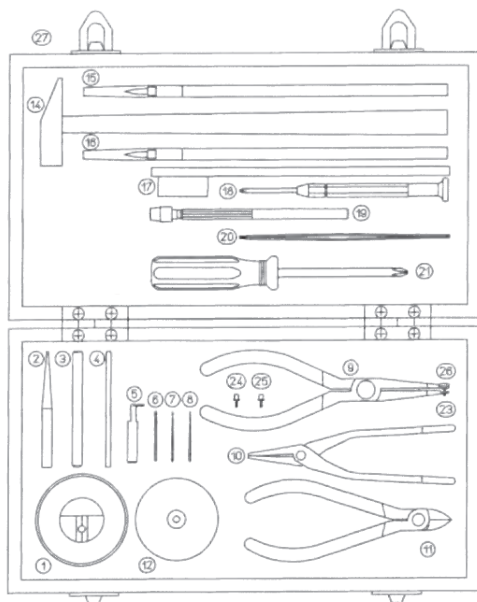

Другие принадлежности для индикаторов часового типа

Приспособление для установки стёкол

- Для установки круглых циферблатных стекол.
- Упорные накладки для диаметров: 19,5 / 22,5 / 25,5 / 28,5 / 32,5 / 35 / 38 / 50 мм.

7000

№
7000

Набор инструментов

- Для ремонта индикаторов часового типа.

7823EU

№
7823EU

Спецификация

Содержимое набора	№. 7823EU :
1 - Опора стержня	129730
2 - Пробойник для удаления штифта	129732
3 - Пробойник	129733
4 - Регулятор подшипника	129734
5 - Опора шестерни	129735
6 - Расширитель для стрелки ø1	129736
7 - Расширитель для стрелки ø0,6	193702
8 - Расширитель для стрелки ø0,5	21JAA273
9 - Съёмник стрелки	126628
10 - Щипцы	901180
11 - Кусачки	901179
12 - Опора для штифтов	129731
14 - Молоток	901178
15 - Спица	21JAA314
16 - Кисточка	901177
17 - Щетка	901176
18 - Шлицевая и крестовая отвертка	901174
19 - Зажим	901175
20 - Пинцет	129729
21 - Крестовая отвёртка	901173
23 - Штифт ø0,8 мм	126630
24 - Штифт ø0,5 мм	126630B
25 - Штифт ø1,6 мм	126630C
26 - Гайка	100699
27 - Деревянный футляр	901182