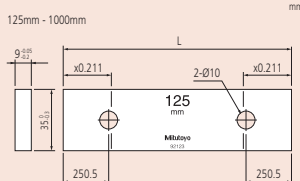

# Стальные отдельные концевые меры длины

Метрические меры длины ≤ 1000 мм

Суффикс № (-XXX)  
для выбора сертификата

ISO/DIN/IS

Суффикс №	Класс	Сертификат инспекции	Сертификат калибровки
-016	K	○	○
-021	0	○	○
-026	0	○	○
-031	1	○	○
-036	1	○	○
-041	2	○	○
-046	2	○	○

Номинальная длина: 0.1 мм - 5.5 мм

Номинальная длина: 6 мм - 10 мм

Номинальная длина: 10.3 мм - 100 мм

Номинальная длина: 125 мм - 1000 мм

Длина [мм]	№
1,2	611580
1,21	611581
1,22	611582
1,23	611583
1,24	611584
1,25	611585
1,26	611586
1,27	611587
1,28	611588
1,29	611589
1,3	611590
1,31	611591
1,32	611592
1,33	611593
1,34	611594
1,35	611595
1,36	611596
1,37	611597
1,38	611598
1,39	611599
1,4	611600
1,41	611601
1,42	611602
1,43	611603
1,44	611604
1,45	611605
1,46	611606
1,47	611607
1,48	611608
1,49	611609
1,5	611641
1,6	611516
1,7	611517
1,8	611518
1,9	611519
2	611612
2,0005	611690
2,001	611691
2,002	611692
2,003	611693
2,004	611694
2,005	611695
2,006	611696
2,007	611697
2,008	611698
2,009	611699
2,01	611701
2,02	611702
2,03	611703
2,04	611704
2,05	611705
2,06	611706
2,07	611707
2,08	611708
2,09	611709
2,1	611710
2,11	611711
2,12	611712
2,13	611713
2,14	611714
2,15	611715

Длина [мм]	№
2,16	611716
2,17	611717
2,18	611718
2,19	611719
2,2	611720
2,21	611721
2,22	611722
2,23	611723
2,24	611724
2,25	611725
2,26	611726
2,27	611727
2,28	611728
2,29	611729
2,3	611730
2,31	611731
2,32	611732
2,33	611733
2,34	611734
2,35	611735
2,36	611736
2,37	611737
2,38	611738
2,39	611739
2,4	611740
2,41	611741
2,42	611742
2,43	611743
2,44	611744
2,45	611745
2,46	611746
2,9	611753
3	611613
3,5	611643
4	611614
4,5	611644
5	611615
5,1	611850
5,5	611645
6	611616
6,5	611646
7	611617
7,5	611647
7,7	611851
8	611618
8,5	611648
9	611619
9,5	611649
10	611671
10,3	611852
10,5	611650
11	611621
11,5	611651
12	611622
12,5	611652
12,9	611853
13	611623
13,5	611653
14	611624
14,5	611654