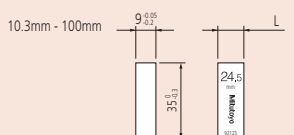

# Стальные отдельные концевые меры длины

Метрические меры длины ≤ 1000 мм

Суффикс № (-XXX)  
для выбора сертификата

ISO/DIN/IS

Суффикс №	Класс	Сертификат инспекции	Сертификат калибровки
-016	K	○	○
-021	0	○	○
-026	0	○	○
-031	1	○	○
-036	1	○	○
-041	2	○	○
-046	2	○	○

Номинальная длина: 0.1 мм - 5.5 мм

Номинальная длина: 6 мм - 10 мм

Номинальная длина: 10.3 мм - 100 мм

Номинальная длина: 125 мм - 1000 мм

Длина [мм]	№
1,2	611580
1,21	611581
1,22	611582
1,23	611583
1,24	611584
1,25	611585
1,26	611586
1,27	611587
1,28	611588
1,29	611589
1,3	611590
1,31	611591
1,32	611592
1,33	611593
1,34	611594
1,35	611595
1,36	611596
1,37	611597
1,38	611598
1,39	611599
1,4	611600
1,41	611601
1,42	611602
1,43	611603
1,44	611604
1,45	611605
1,46	611606
1,47	611607
1,48	611608
1,49	611609
1,5	611641
1,6	611516
1,7	611517
1,8	611518
1,9	611519
2	611612
2,0005	611690
2,001	611691
2,002	611692
2,003	611693
2,004	611694
2,005	611695
2,006	611696
2,007	611697
2,008	611698
2,009	611699
2,01	611701
2,02	611702
2,03	611703
2,04	611704
2,05	611705
2,06	611706
2,07	611707
2,08	611708
2,09	611709
2,1	611710
2,11	611711
2,12	611712
2,13	611713
2,14	611714
2,15	611715

Длина [мм]	№
2,16	611716
2,17	611717
2,18	611718
2,19	611719
2,2	611720
2,21	611721
2,22	611722
2,23	611723
2,24	611724
2,25	611725
2,26	611726
2,27	611727
2,28	611728
2,29	611729
2,3	611730
2,31	611731
2,32	611732
2,33	611733
2,34	611734
2,35	611735
2,36	611736
2,37	611737
2,38	611738
2,39	611739
2,4	611740
2,41	611741
2,42	611742
2,43	611743
2,44	611744
2,45	611745
2,46	611746
2,9	611753
3	611613
3,5	611643
4	611614
4,5	611644
5	611615
5,1	611850
5,5	611645
6	611616
6,5	611646
7	611617
7,5	611647
7,7	611851
8	611618
8,5	611648
9	611619
9,5	611649
10	611671
10,3	611852
10,5	611650
11	611621
11,5	611651
12	611622
12,5	611652
12,9	611853
13	611623
13,5	611653
14	611624
14,5	611654