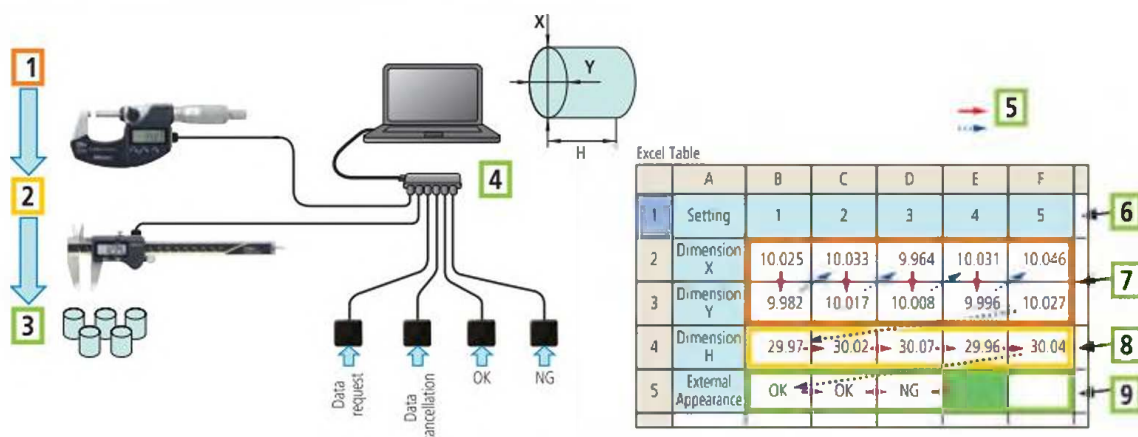

Программное обеспечение USB-ITPAK

Серия 06AEN

- USB-ITPAK - это программное обеспечение для упорядочения и сбора данных от измерительных инструментов с выходом Digimatic для ввода в Microsoft® Excel®.
- Для отправки данных в рабочий лист Microsoft® Excel® можно использовать кабель прямого ввода USB, беспроводную систему связи U-WAVE и USB-адаптер pedalного переключателя.

№	Описание
06AEN846	Программное обеспечение USB-ITPAK с лицензионным ключом

Последовательные измерения

- 1: Микрометр для диаметров X и Y; 2: Штангенциркуль для измерения высоты H; 3: Визуальный контроль ПР/НЕ с помощью pedalного переключателя, например царапины на поверхности; 4: Стандартный USB-хаб; 5: Направление измерения; 6: Номер детали; 7: Результат измерений X/Y; 8: Результат измерений H; 9: Результат ПР/НЕ (например, царапины)

Одновременные измерения

- 1: Направление измерения; 2: Первое измерение: одно нажатие pedalного переключателя = 4 пакета данных; 3: Второе измерение: одно нажатие pedalного переключателя = 4 пакета данных; 4: Третье измерение: одно нажатие pedalного переключателя = 4 пакета данных; 5: ожидание следующего пакета измерительных данных.