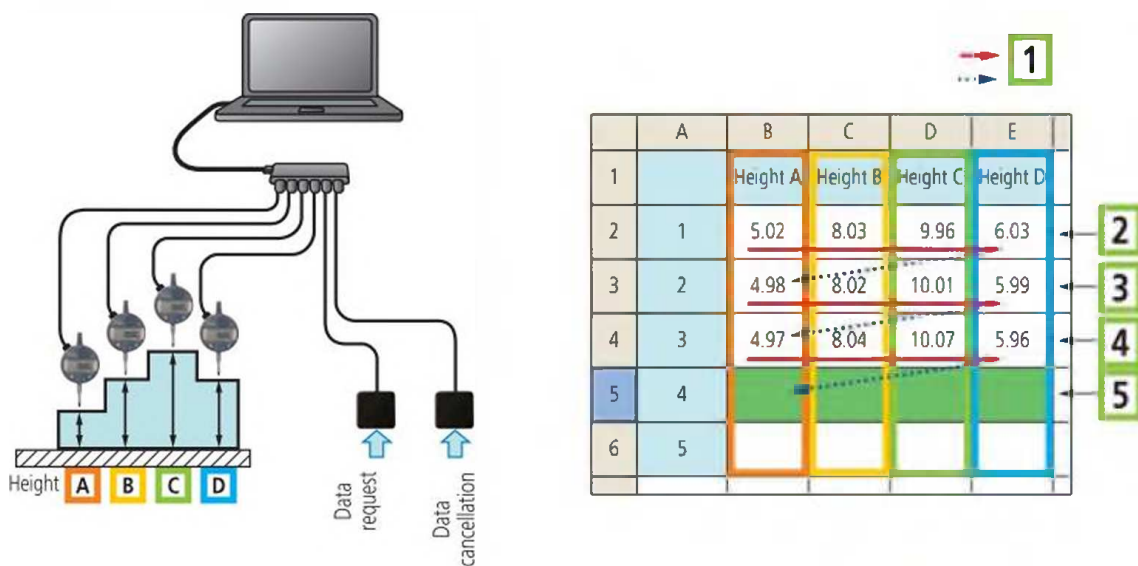

Программное обеспечение USB-ITPAK

Серия 06AEN

- USB-ITPAK - это программное обеспечение для упорядочения и сбора данных от измерительных инструментов с выходом Digimatic для ввода в Microsoft® Excel®.
- Для отправки данных в рабочий лист Microsoft® Excel® можно использовать кабель прямого ввода USB, беспроводную систему связи U-WAVE и USB-адаптер pedalного переключателя.

№	Описание
06AEN846	Программное обеспечение USB-ITPAK с лицензионным ключом

Последовательные измерения

- 1: Микрометр для диаметров X и Y; 2: Штангенциркуль для измерения высоты H; 3: Визуальный контроль ПР/НЕ с помощью pedalного переключателя, например царапины на поверхности; 4: Стандартный USB-хаб; 5: Направление измерения; 6: Номер детали; 7: Результат измерений X/Y; 8: Результат измерений H; 9: Результат ПР/НЕ (например, царапины)

Одновременные измерения

- 1: Направление измерения; 2: Первое измерение: одно нажатие pedalного переключателя = 4 пакета данных; 3: Второе измерение: одно нажатие pedalного переключателя = 4 пакета данных; 4: Третье измерение: одно нажатие pedalного переключателя = 4 пакета данных; 5: ожидание следующего пакета измерительных данных.