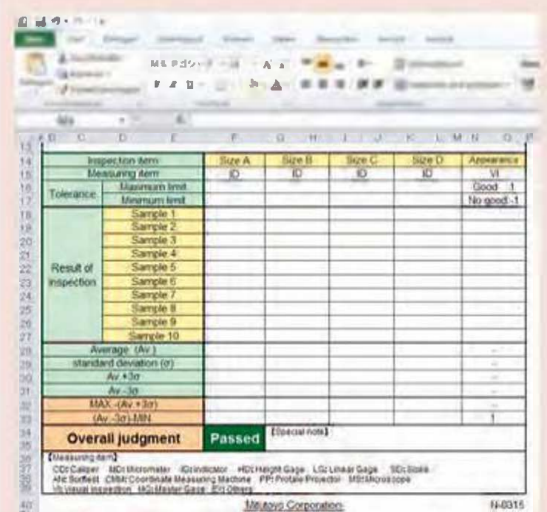

Лист Microsoft® Excel® в ожидании данных

Отсканируйте QR-код с помощью мобильного устройства, чтобы посмотреть видео о средствах измерения на YouTube