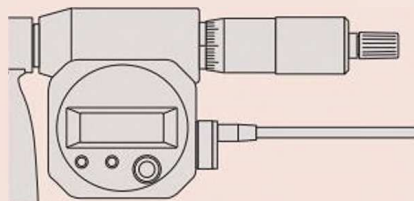

Спецификация

Погрешность	См. перечень технических характеристик (без учёта ошибки квантования)
Разрешение	0,001 мм
Шкала	Барaban и стeбeль с матовым хромым покрытием
Плоскостность	0,6 мкм
Параллельность	5 мкм для моделей до 375 мм 6 мкм для моделей до 475 мм 7 мкм для моделей до 500 мм
Измерительные поверхности	С твердосплавными наконечниками, доведённые
Микрометрический винт	ø8 мм, шаг 0,5 мм, со стопором
Измерит. усилие	10-14 Н
Срок службы батареи	около 1,8 года
Комплектация	Коробка, установочная мера, ключ, 2 батареи

Расходуемые аксессуары

№	Описание
938882	Батарея SR44

Ориентация кабеля вниз
04AZB512, 04AZB513

Ориентация кабеля в направлении барабана
959149, 959150

293-582

Метрические

№	Диапазон [мм]	Погрешность [мкм]	L [мм]	a [мм]	Масса [г]
293-582	300-325	±6	353	187	2000
293-583	325-350	±6	378	199	2150
293-584	350-375	±6	403	212	2300
293-585	375-400	±7	428	224	2450
293-586	400-425	±7	453	236	2600
293-587	425-450	±7	478	248	2750
293-588	450-475	±8	503	261	2900
293-589	475-500	±8	528	273	3100