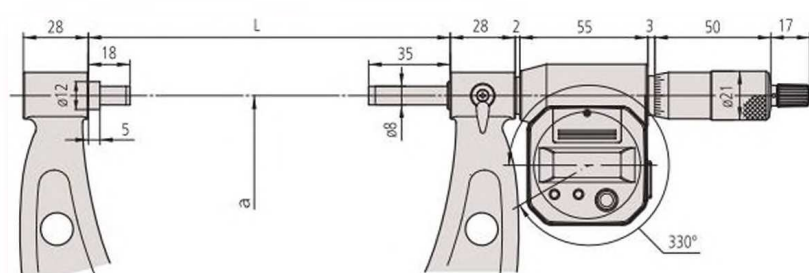

Спецификация

Погрешность	См. перечень технических характеристик (без учёта ошибки квантования)
Разрешение	0,001 мм
Шкала	Барaban и стeбeль с матовым хромым покрытием
Плоскостность	0,6 мкм
Параллельность	5 мкм для моделей до 375 мм 6 мкм для моделей до 475 мм 7 мкм для моделей до 500 мм
Измерительные поверхности	С твердосплавными наконечниками, доведённые
Микрометрический винт	ø8 мм, шаг 0,5 мм, со стопором
Измерит. усилие	10-14 Н
Срок службы батареи	около 1,8 года
Комплектация	Коробка, установочная мера, ключ, 2 батареи

Расходуемые аксессуары

№	Описание
938882	Батарея SR44

Ориентация кабеля вниз
04AZB512, 04AZB513

Ориентация кабеля в направлении барабана
959149, 959150

293-582

Метрические

№	Диапазон [мм]	Погрешность [мкм]	L [мм]	a [мм]	Масса [г]
293-582	300-325	±6	353	187	2000
293-583	325-350	±6	378	199	2150
293-584	350-375	±6	403	212	2300
293-585	375-400	±7	428	224	2450
293-586	400-425	±7	453	236	2600
293-587	425-450	±7	478	248	2750
293-588	450-475	±8	503	261	2900
293-589	475-500	±8	528	273	3100

Дисплей поворачивается на 330°