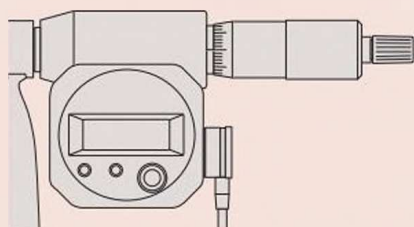

Микрометры Digimatic 300-500 мм

Серия 293

Эти микрометры Digimatic с диапазоном измерений 300-500 мм обладают следующими преимуществами:

- Поворотный на 330° дисплей обеспечивает удобное считывание во всех измерительных положениях.
- Диапазон измерений 300-500 мм.

Функции	Серия 293
ZERO / ABS (НУЛЬ/АБС.)	☒
Автоматическое отключение через 20 мин. простоя	☒
2 x Предустановки	☒
Предупреждение о низком напряжении	☒
HOLD (Удержание значения)	☒
Вывод данных	☒

Спецификация

Погрешность	См. перечень технических характеристик (без учёта ошибки квантования)
Разрешение	0,001 мм
Шкала	Барaban и стeбeль с матовым хромым покрытием
Плоскостность	0,6 мкм
Параллельность	5 мкм для моделей до 375 мм 6 мкм для моделей до 475 мм 7 мкм для моделей до 500 мм
Измерительные поверхности	С твердосплавными наконечниками, доведённые
Микрометрический винт	ø8 мм, шаг 0,5 мм, со стопором
Измерит. усилие	10-14 Н
Срок службы батареи	около 1,8 года
Комплектация	Коробка, установочная мера, ключ, 2 батареи

Опциональные аксессуары

№	Описание
04AZB512	Кабель Digimatic с кнопкой передачи данных (1 м)
04AZB513	Кабель Digimatic с кнопкой передачи данных (2 м)
959149	Кабель Digimatic с кнопкой передачи данных (1 м)
959150	Кабель Digimatic с кнопкой передачи данных (2 м)
02AZD790C	Кабель U-Wave с кнопкой передачи данных
06ADV380C	Кабель USB с кнопкой передачи данных (2 м)

Расходуемые аксессуары

№	Описание
938882	Батарея SR44

Ориентация кабеля вниз
04AZB512, 04AZB513