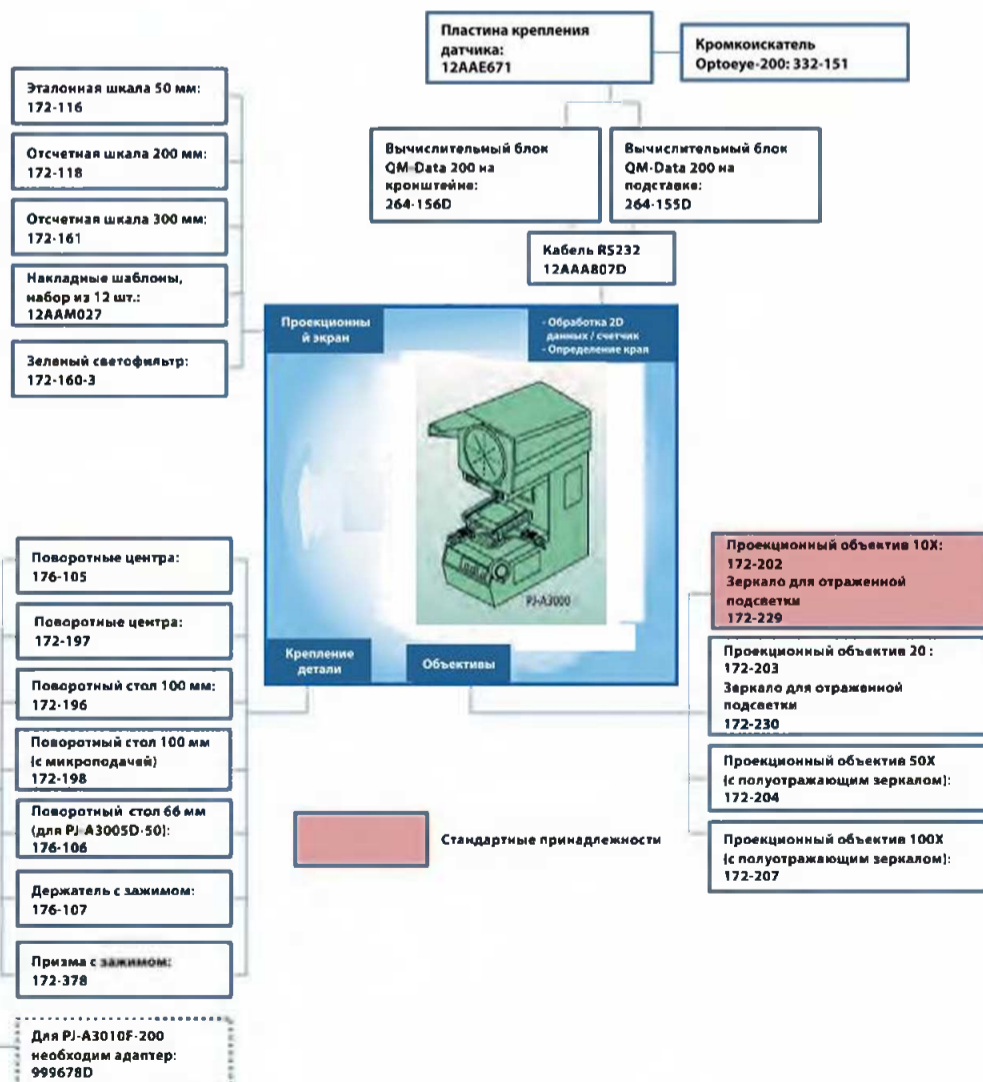

Измерительный проектор PJ-A3000

Серия 302

Этот профильный проектор среднего размера обеспечивает Вас отличной гибкостью и прост в управлении. Профильный проектор PJ-A3000 обладает следующими преимуществами:

- Цифровой счетчик XY расположен рядом с проекционным экраном, чтобы минимизировать движение глаз.
- Вы можете измерять углы с помощью отдельного счетчика, также расположенного рядом с проекционным экраном.

302-701-1D

Спецификация

Проецируемое изображение	Инвертированное
Экран проектора	Эффективный диаметр : 315 мм Материал экрана : стекло тонкой шлифовки Поворот экрана : ±360°, плавная подача и зажим Отображение угла : цифровой счетчик (диодный) Разрешение : 1' или 0,01° (перекл.) Диапазон : ±370° ABS/INC переключаемые режимы, установка нуля Оси : перекрестие
Проекционная линза	10X (172-202) Дополнительно : 20X, 50X, 100X
Погрешность увеличения	Контурная подсветка : ±0,1% или лучше Поверхностная подсветка : ±0,15% или лучше
Контурная подсветка	Источник света : галогенная лампа (24 В, 150 Вт) Оптическая система : телецентрическая Функции : 2-позиционный переключатель яркости (высокая/низкая), эндотермический фильтр, охлаждающий вентилятор
Поверхностная подсветка	Источник света : галогенная лампа (24 В, 150 Вт) Оптическая система : вертикальное освещение с регулируемой конденсорной линзой Функции : эндотермический фильтр, охлаждающий вентилятор
Фокусировка	Вручную
Разрешение	0,001 мм
Источник питания	220 - 240В АС, 50/60Гц

D: Максимальный диаметр детали
W: Рабочее расстояние
H: Максимальная высота детали

	Увеличение			
	10X	20X	50X	100X
Поле обзора	ø31.5	ø15.7	ø6.3	ø3.1
W	66 (20)	32.5 (2)	12.6	5
H -50 модели*	123.5	123.5	123.5	123.5
-100 модели	1	91	91	91
-150 модели	103.5	103.5	103.5	103.5
-200 модели	92.5	92.5	92.5	92.5
D -50 модели*	224 (198)	87 (61)	27	10
-100 модели	182	87 (61)	27	10
-150 модели	207 (198)	87 (61)	27	10
-200 модели	185	87 (61)	27	10