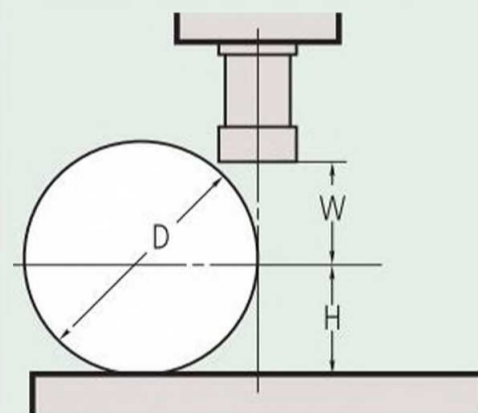

- Цифровой счетчик XY расположен рядом с проекционным экраном, чтобы минимизировать движение глаз.
- Вы можете измерять углы с помощью отдельного счетчика, также расположенного рядом с проекционным экраном.

302-701-1D

Спецификация

Проецируемое изображение	Инвертированное
Экран проектора	Эффективный диаметр : 315 мм Материал экрана : стекло тонкой шлифовки Поворот экрана : ±360°, плавная подача и зажим Отображение угла : цифровой счетчик (диодный) Разрешение : 1' или 0,01° (перекл.) Диапазон : ±370° ABS/INC переключаемые режимы, установка нуля Оси : перекрестие
Проекционная линза	10X (172-202) Дополнительно : 20X, 50X, 100X
Погрешность увеличения	Контурная подсветка : ±0,1% или лучше Поверхностная подсветка : ±0,15% или лучше
Контурная подсветка	Источник света : галогенная лампа (24 В, 150 Вт) Оптическая система : телецентрическая Функции : 2-позиционный переключатель яркости (высокая/низкая), эндотермический фильтр, охлаждающий вентилятор
Поверхностная подсветка	Источник света : галогенная лампа (24 В, 150 Вт) Оптическая система : вертикальное освещение с регулируемой конденсорной линзой Функции : эндотермический фильтр, охлаждающий вентилятор
Фокусировка	Вручную
Разрешение	0,001 мм
Источник питания	220 - 240В АС, 50/60Гц

D: Максимальный диаметр детали
W: Рабочее расстояние
H: Максимальная высота детали

	Увеличение			
	10X	20X	50X	100X
Поле обзора	ø31.5	ø15.7	ø6.3	ø3.1
W	66 (20)	32.5 (2)	12.6	5
H -50 модели*	123.5	123.5	123.5	123.5
-100 модели	1	91	91	91
-150 модели	103.5	103.5	103.5	103.5
-200 модели	92.5	92.5	92.5	92.5
D -50 модели*	224 (198)	87 (61)	27	10
-100 модели	182	87 (61)	27	10
-150 модели	207 (198)	87 (61)	27	10
-200 модели	185	87 (61)	27	10