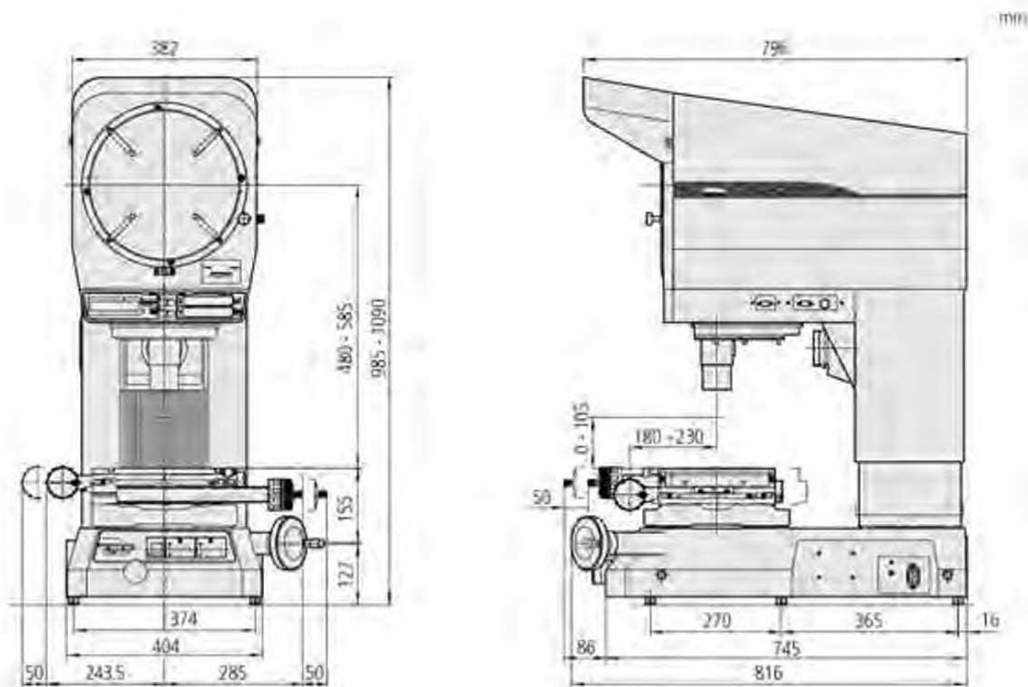

Измерительный проектор PJ-H30

Серия 303

1010B

3017B

Оptionальные аксессуары

№	Описание
332-151	Кромкоискатель Optoeye-200
12AAE671	Крепежный адаптер датчика для Ø250-Ø350 мм
12AAG983	Монтажный кронштейн датчика для PJ-H30A/PJ-H30E
12AAG981	Зеленый светофильтр
172-116	Стандартная шкала 50 мм
172-118	Отсчетная шкала 200 мм
172-161	Отсчетная шкала 300 мм
172-271	Проекционный объектив 5X
172-473	Проекционный объектив 20X
172-474	Проекционный объектив 50X
172-475	Проекционный объектив 100X
176-105	Поворотная центральная опора
172-197	Поворотная центральная опора
172-198	Поворотный стол 100 мм с микроподачей
172-378	Призма с зажимом (Макс. диам. детали ø25 мм)
176-305	Поворотный стол с микроподачей ø183мм
176-306	Поворотный стол с микроподачей ø240мм
011534	Очиститель оптики
12AAA807D	Кабель RS-232C (2 м)
12AAG982	Монтажная стойка QM-Data 200
264-155D	QM-Data 200, отдельно стоящий
264-156D	QM-Data 200 с установкой на кронштейне

264-155D
QM-Data 200