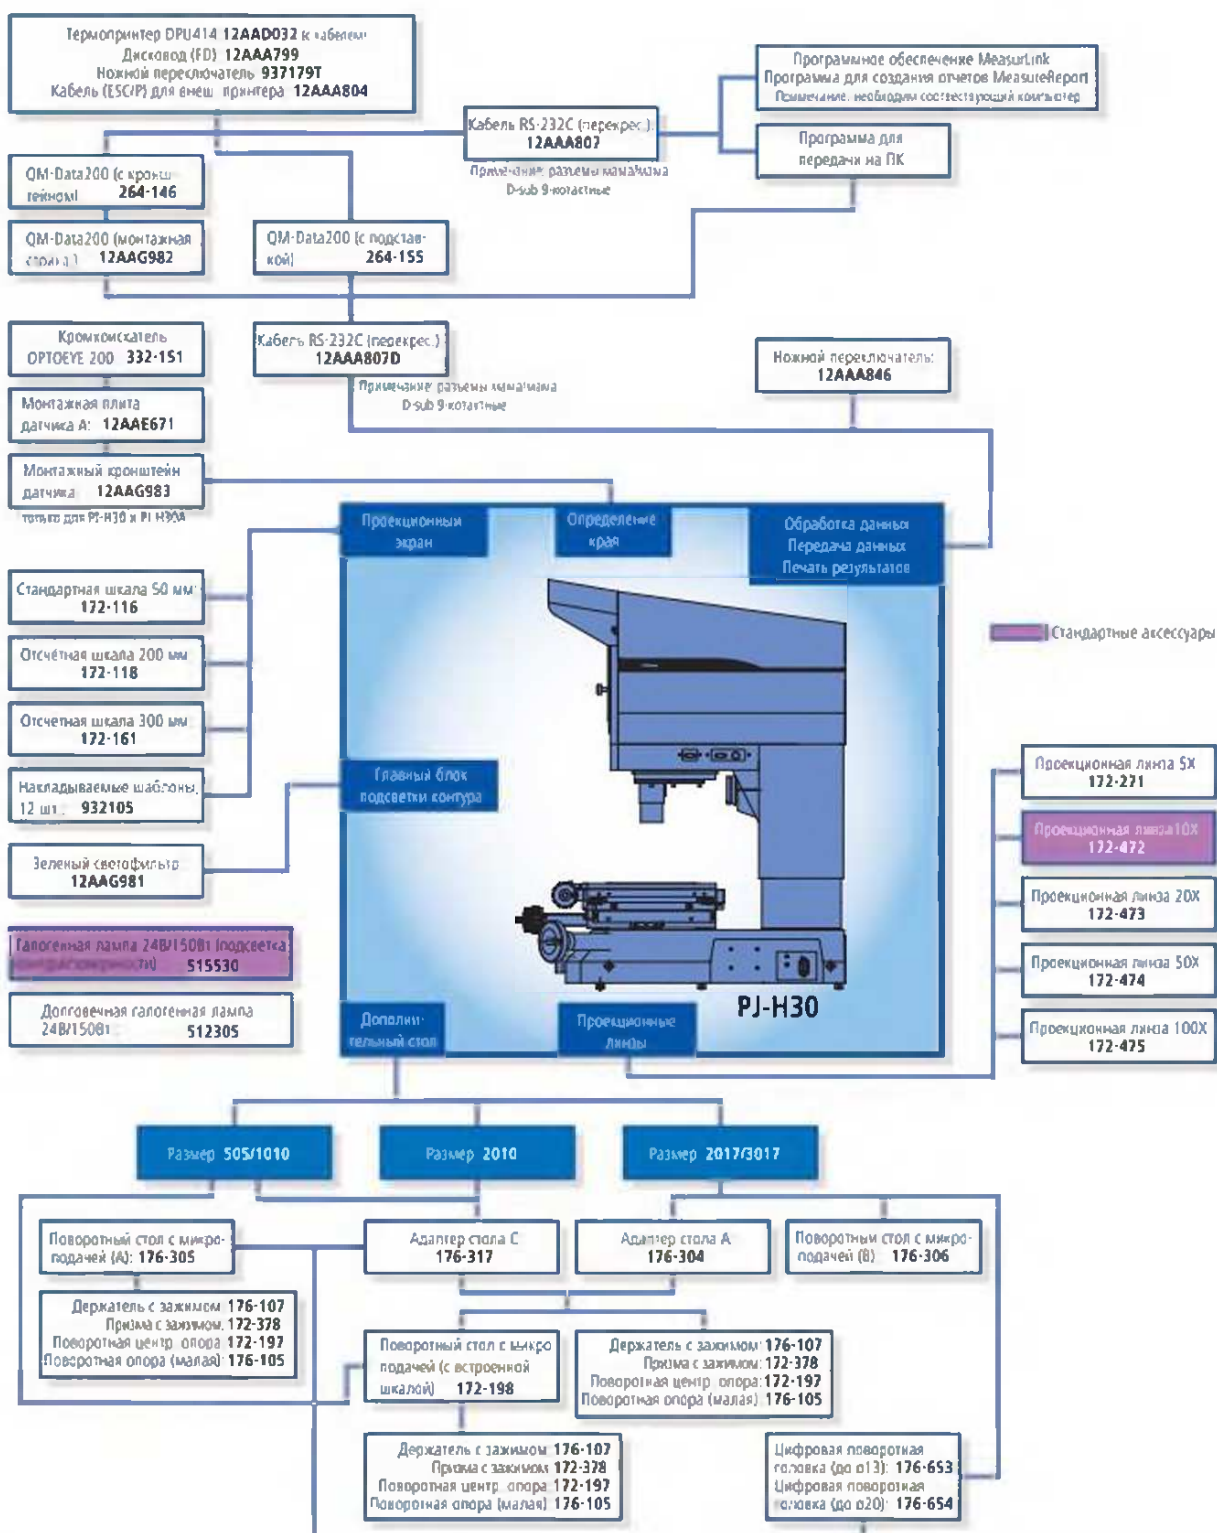

Измерительный проектор PJ-H30

Серия 303

1010B

3017B

Оptionальные аксессуары

№	Описание
332-151	Кромкоискатель Optoeye-200
12AAE671	Крепежный адаптер датчика для Ø250-Ø350 мм
12AAG983	Монтажный кронштейн датчика для PJ-H30A/PJ-H30E
12AAG981	Зеленый светофильтр
172-116	Стандартная шкала 50 мм
172-118	Отсчетная шкала 200 мм
172-161	Отсчетная шкала 300 мм
172-271	Проекционный объектив 5X
172-473	Проекционный объектив 20X
172-474	Проекционный объектив 50X
172-475	Проекционный объектив 100X
176-105	Поворотная центральная опора
172-197	Поворотная центральная опора
172-198	Поворотный стол 100 мм с микроподачей
172-378	Призма с зажимом (Макс. диам. детали ø25 мм)
176-305	Поворотный стол с микроподачей ø183мм
176-306	Поворотный стол с микроподачей ø240мм
011534	Очиститель оптики
12AAA807D	Кабель RS-232C (2 м)
12AAG982	Монтажная стойка QM-Data 200
264-155D	QM-Data 200, отдельно стоящий
264-156D	QM-Data 200 с установкой на кронштейне

264-155D
QM-Data 200