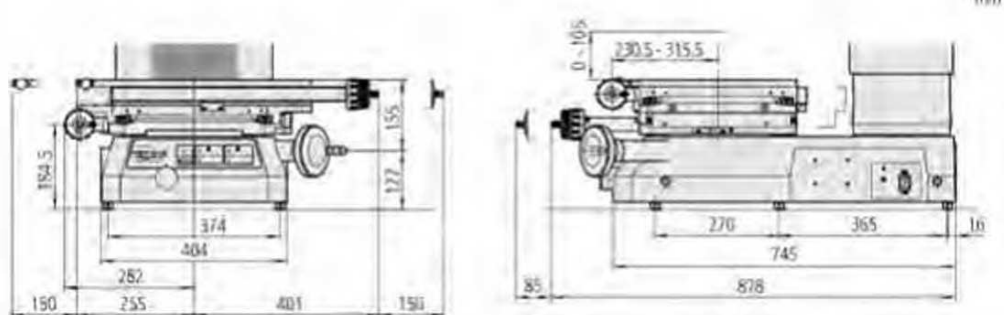

Измерительный проектор PJ-H30

Серия 303

1010B

3017B

Оptionальные аксессуары

№	Описание
332-151	Кромкоискатель Optoeye-200
12AAE671	Крепежный адаптер датчика для Ø250-Ø350 мм
12AAG983	Монтажный кронштейн датчика для PJ-H30A/PJ-H30E
12AAG981	Зеленый светофильтр
172-116	Стандартная шкала 50 мм
172-118	Отсчетная шкала 200 мм
172-161	Отсчетная шкала 300 мм
172-271	Проекционный объектив 5X
172-473	Проекционный объектив 20X
172-474	Проекционный объектив 50X
172-475	Проекционный объектив 100X
176-105	Поворотная центральная опора
172-197	Поворотная центральная опора
172-198	Поворотный стол 100 мм с микроподачей
172-378	Призма с зажимом (Макс. диам. детали ø25 мм)
176-305	Поворотный стол с микроподачей ø183мм
176-306	Поворотный стол с микроподачей ø240мм
011534	Очиститель оптики
12AAA807D	Кабель RS-232C (2 м)
12AAG982	Монтажная стойка QM-Data 200
264-155D	QM-Data 200, отдельно стоящий
264-156D	QM-Data 200 с установкой на кронштейне

264-155D
QM-Data 200