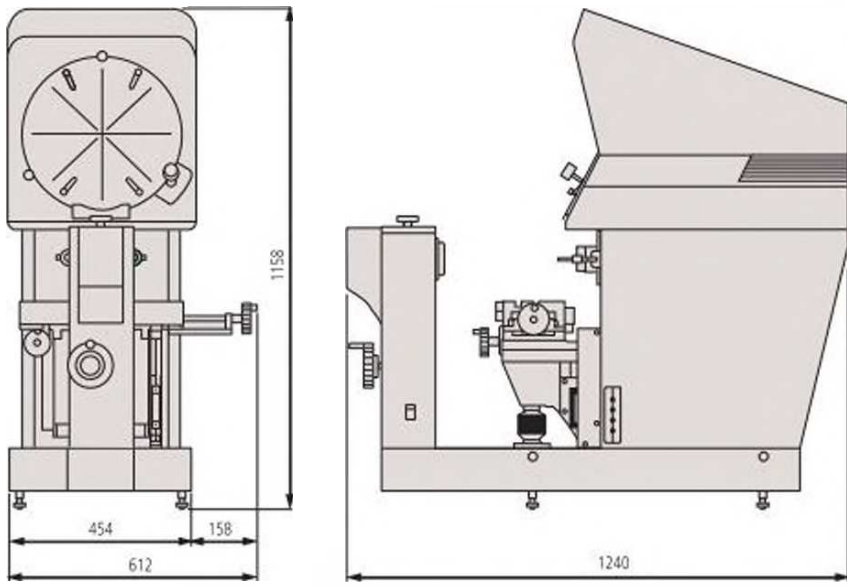

Измерительный проектор PH-A14

Серия 172 - Принадлежности/Размеры

Модель	PH-A14
№	172-810-20D
Стол XY	203 x 102
Метод измерения	Линейный кодировщик
Размер стола XY [мм]	407 x 153
Макс. нагрузка на стол [кг]	45

Стандартные аксессуары

№	Описание
172-011	Объектив 10X для профильного проектора PH-A14
512305	Галогенная лампа (24 В, 150 Вт)

Оptionальные аксессуары

№	Описание
174-173D	Счетчик КА двухосевой
172-013	Объектив 50X для профильного проектора PH-A14
172-012	Объектив 20X для профильного проектора PH-A14
172-014	Объектив 100X для профильного проектора PH-A14
172-116	Стандартная шкала 50 мм
172-118	Отсчётная шкала 200 мм
172-286	Зеленый светофильтр
172-143	Платформы для центров (увеличение высоты)
172-144	Поворотные тиски (Макс. диам. детали \varnothing 60 мм)
172-234	Призма с зажимом (Макс. диам. детали \varnothing 50 мм)
172-132	Вертикальный держатель
172-161	Отсчётная шкала 300 мм
172-001	Опора для прямой шестерни
172-002	Опора для плоской шестерни
172-142	Центра
011534	Очиститель оптики
332-151	Кромкоискатель Optoeye-200
12AAE671	Крепежный адаптер датчика для \varnothing 250- \varnothing 350 мм
264-156D	QM-Data 200 с установкой на кронштейне
12AAF182	Кронштейн для цифрового счётчика