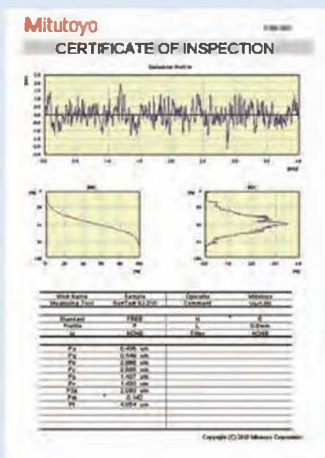

Программное обеспечение
USB COMMUNICATION TOOL

бесплатно для загрузки на www.mitutoyo.ru
требуется регистрация
(см. раздел ПО "USB Communication Tool")

См. брошюру Surftest SJ-210

Метрические

Возможность переключения между 16 языками:

Японский, английский, немецкий, французский, итальянский, испанский, португальский, чешский, польский, венгерский, турецкий, шведский, голландский, корейский, традиционный китайский, упрощенный китайский

№	Измерительное усилие [мН]	Угол измерительного наконечника	Радиус измерительного наконечника [мкм]	Описание	Масса
178-560-01D	0,75	60°	2	Модель SJ-210	500 г
178-562-01D	0,75	60°	2	Модель SJ-210R	500 г
178-564-01D	0,75	60°	2	Модель SJ-210S	500 г

Метрические

Возможность переключения между 16 языками:

Японский, английский, русский, словенский, румынский, болгарский, финский, немецкий, французский, итальянский, испанский, чешский, польский, венгерский, турецкий, шведский

№	Измерительное усилие [мН]	Угол измерительного наконечника	Радиус измерительного наконечника [мкм]	Описание	Масса
178-560-03D	0,75	60°	2	Модель SJ-210	500 г

Отсканируйте QR-код с помощью мобильного устройства, чтобы посмотреть видео о средствах измерения на YouTube