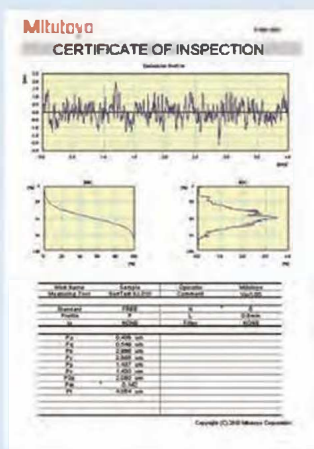

Программное обеспечение USB COMMUNICATION TOOL бесплатно для загрузки на www.mitutoyo.ru требуется регистрация (см. раздел ПО "USB Communication Tool")

См. брошюру Surftest SJ-310

Метрические

№	Измерительное усилие [мН]	Угол измерительного наконечника	Радиус измерительного наконечника [мкм]	Описание	Масса
178-570-01D	0,75	60°	2	Модель SJ-310	1,7 кг
178-572-01D	0,75	60°	2	Модель SJ-310R	
178-574-01D	0,75	60°	2	Модель SJ-310S	

Отсканируйте QR-код с помощью мобильного устройства, чтобы посмотреть видео о средствах измерения на YouTube