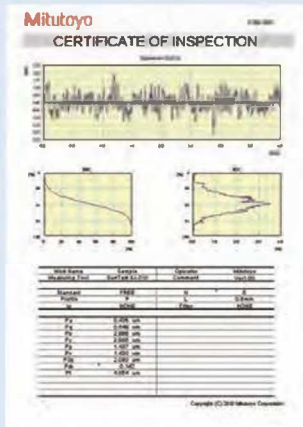

Спецификация

Привод	
Диапазон перемещения	SJ-411: 25 мм SJ-412: 50 мм
Скорость измерения	0,05мм/с; 0,1мм/с; 0,2мм/с; 0,5мм/с; 1мм/с
Датчик	
Метод измерения	Безопорный дифференциально-индуктивный метод измерения
Диапазон измерений	800 мкм, 80 мкм, 8 мкм (до 2,4 мм с доп. щупом)
Позиционирование	±1,5° (наклон), 10 мм (вверх/вниз)
Индикация	
Профили	Первичный профиль (P), шероховатость (R), волнистость (W), MOTIF (R, W) и другие
Стандарты	EN ISO, VDA, JIS, ANSI и пользовательские настройки
Графики анализа	BAC, ADC
Цифровой фильтр	Гаусс, 2CR75, PC75
Длина отсечки	λs : 0,08 мм; 0,25 мм; 0,8 мм; 2,5 мм, 8 мм λs : 2,5 мкм; 8 мкм; 25 мкм
Принтер	Термический принтер
Допуск	Цветной верхний/нижний допуск
Интерфейс	
Интерфейс	USB, Digimatic, RS-232C, педальный переключатель
Источник питания	Блок питания или аккумуляторная батарея

Программное обеспечение USB COMMUNICATION TOOL бесплатно для загрузки на www.mitutoyo.ru требуется регистрация (см. раздел ПО "USB Communication Tool")

См. брошюру Surftest SJ-410

Отсканируйте QR-код с помощью мобильного устройства, чтобы посмотреть видео о средствах измерения на YouTube