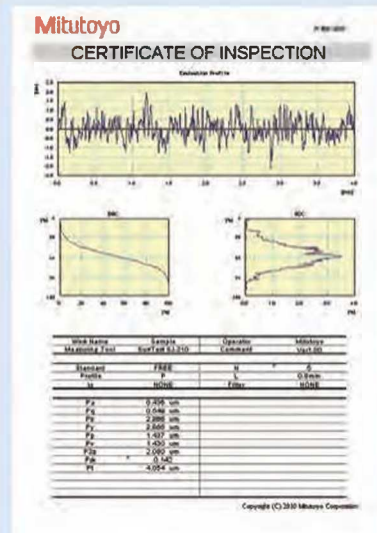

Вывод протокола в Microsoft® Excel®