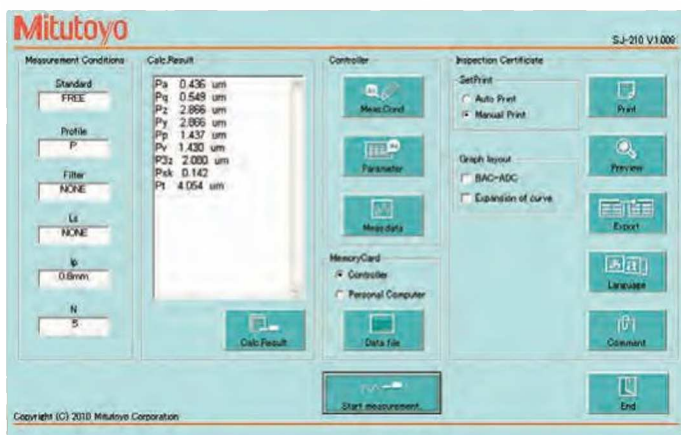

USB Communication Tool

Серия 178 - Программное обеспечение для профилометров SJ, SV-2100

Это программное обеспечение для профилометров SurfTest SJ-210 / SJ-310 / SJ-410 / SJ-500 и SV-2100 обладает следующими преимуществами:

- Бесплатное руссифицированное ПО доступно к скачиванию на www.mitutoyo.ru (требуется регистрация).
- Вывод данных производится в формате Microsoft® Excel®.
- Возможность управления профилометрами с компьютера.
- Оценка измеренных величин.
- Графическое отображение профиля.
- Хранение данных измерений.
- Документирование и протоколирование данных измерений.
- Необходим USB кабель для соединения с компьютером.

Входные данные для серии SurfTest SJ

Вывод протокола в Microsoft® Excel® на одном из 18 языков в стандартной версии

Оptionальные аксессуары

№	Описание
12AAL068D	USB-кабель для SJ-210
12AAD510	USB-кабель
12AAN490	USB-кабель для SJ-500 / SV-2100